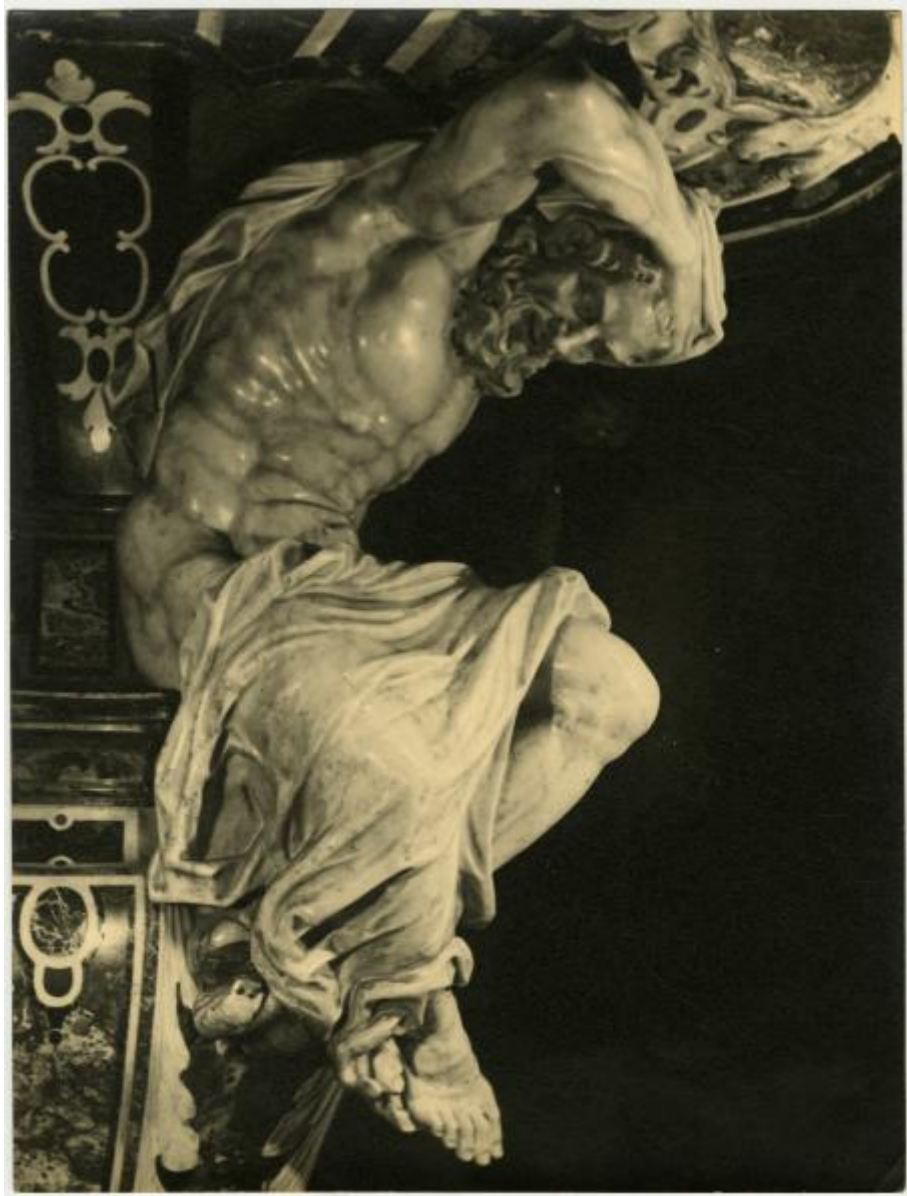

## Alzano Lombardo (BG) - Basilica di San Martino - pulpito - telamone

Non identificato

Link risorsa: <https://www.lombardiabeniculturali.it/fotografie/schede/IMM-3a130-0070022/>

Scheda SIRBeC: <https://www.lombardiabeniculturali.it/fotografie/schede-complete/IMM-3a130-0070022/>

### SOGGETTO

Indicazioni sul soggetto

La Basilica è stata costruita dal XI al XVII sec. Nella fotografia si vede un dettaglio (un telamone) del pulpito, eretto a ridosso di una delle colonne che scandiscono le campate della navata. Il pulpito fu progettato da Gian Battista Caniana nel 1700 e realizzato negli anni 1713-1714. Nelle parti scultoree in legno sono raffigurate scene della Vita di Cristo, eseguite da Andrea Fantoni (1659 - 1734); la parte in marmo si deve ai Manni.