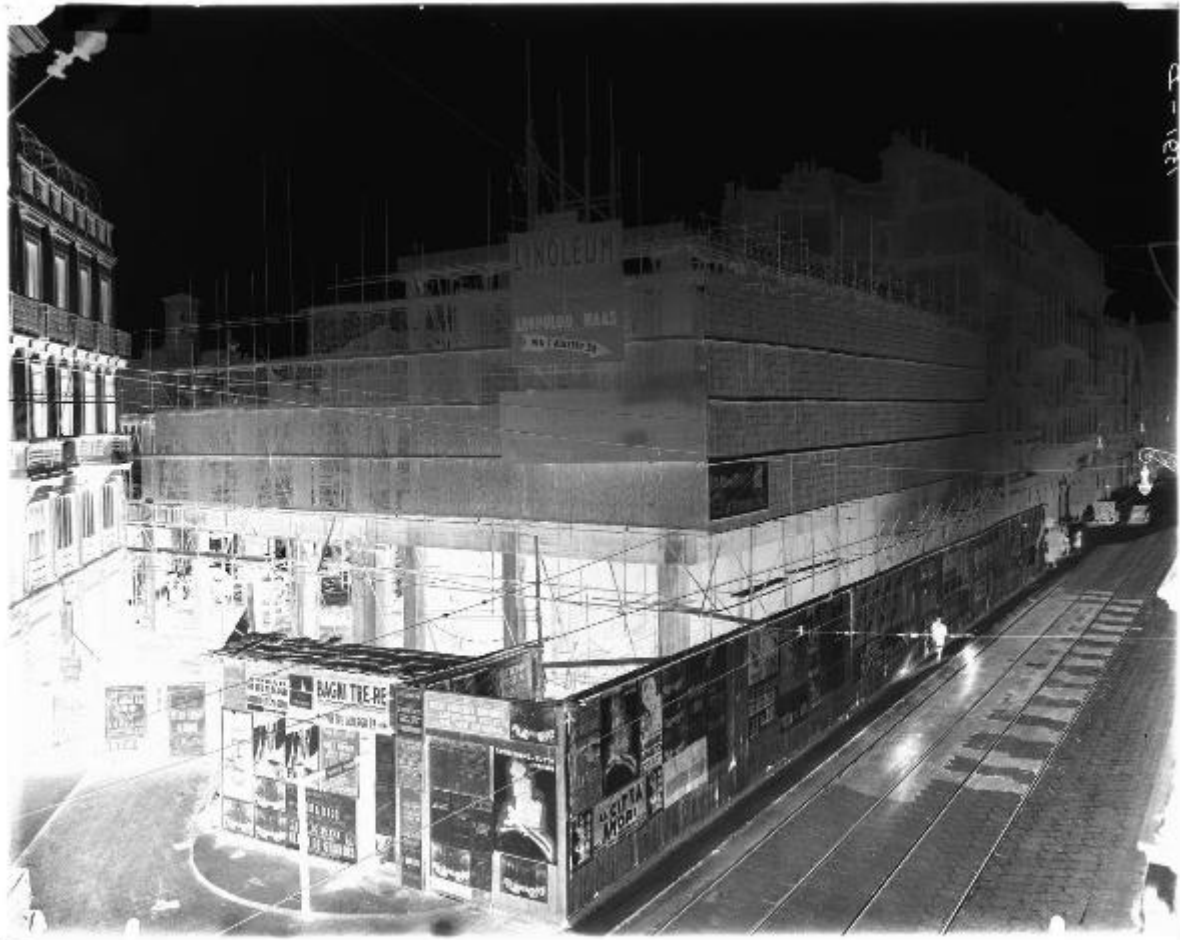

Milano - via Carlo Alberto - edificio in demolizione - cantiere

Aragozzini, Vincenzo

Link risorsa: <https://www.lombardiabeniculturali.it/fotografie/schede/IMM-3a130-0080376/>

Scheda SIRBeC: <https://www.lombardiabeniculturali.it/fotografie/schede-complete/IMM-3a130-0080376/>

CODICI

Unità operativa: 3a130

Numero scheda: 80376

Codice scheda: IMM-3a130-0080376

Tipo di scheda: AFRLIMM

Identificazione: Milano - via Carlo Alberto - edificio in demolizione - cantiere

LUOGO E DATA DELLA RIPRESA