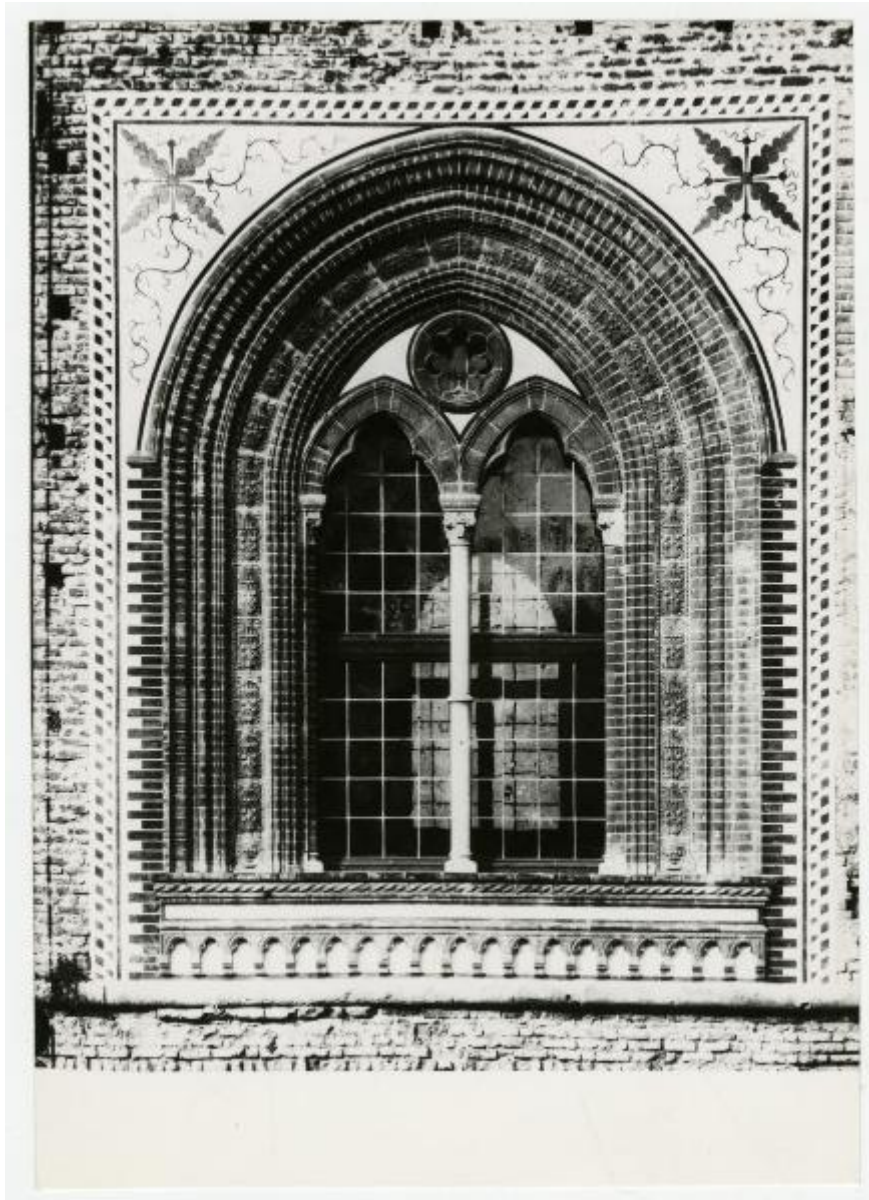

Milano - Castello Sforzesco - Lato nord - Bifora in cotto della Sala degli Scarlioni

Non identificato

Link risorsa: <https://www.lombardiabeniculturali.it/fotografie/schede/IMM-3a140-000007/>

Scheda SIRBeC: <https://www.lombardiabeniculturali.it/fotografie/schede-complete/IMM-3a140-000007/>