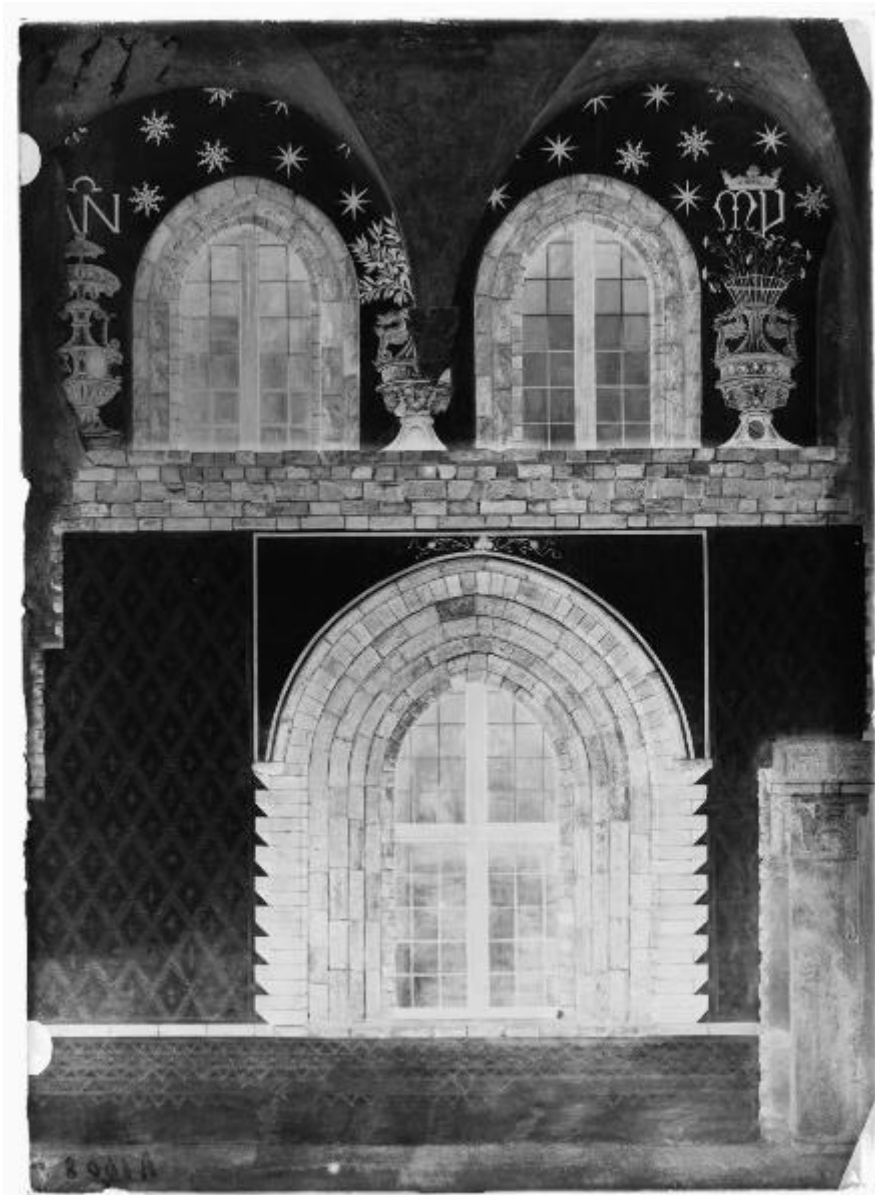

Milano - Castello Sforzesco - Casa Missaglia - facciata

Paoletti, Antonio

Link risorsa: <https://www.lombardiabeniculturali.it/fotografie/schede/IMM-3a230-0000595/>

Scheda SIRBeC: <https://www.lombardiabeniculturali.it/fotografie/schede-complete/IMM-3a230-0000595/>