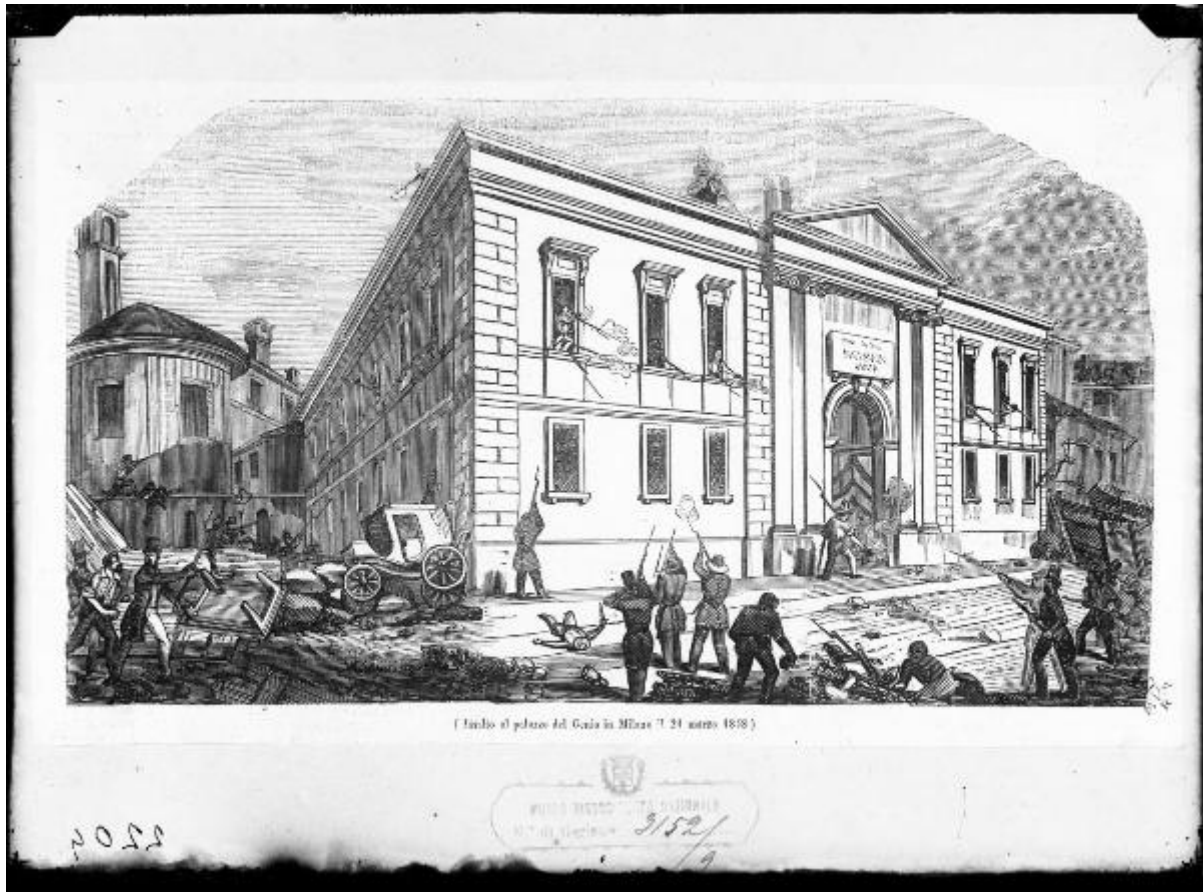

# Stampa - Assalto al Palazzo del Genio in Milano il 21 marzo 1848 - Museo del Risorgimento - Milano

Paoletti, Antonio

Link risorsa: <https://www.lombardiabeniculturali.it/fotografie/schede/IMM-3a230-0000813/>

Scheda SIRBeC: <https://www.lombardiabeniculturali.it/fotografie/schede-complete/IMM-3a230-0000813/>