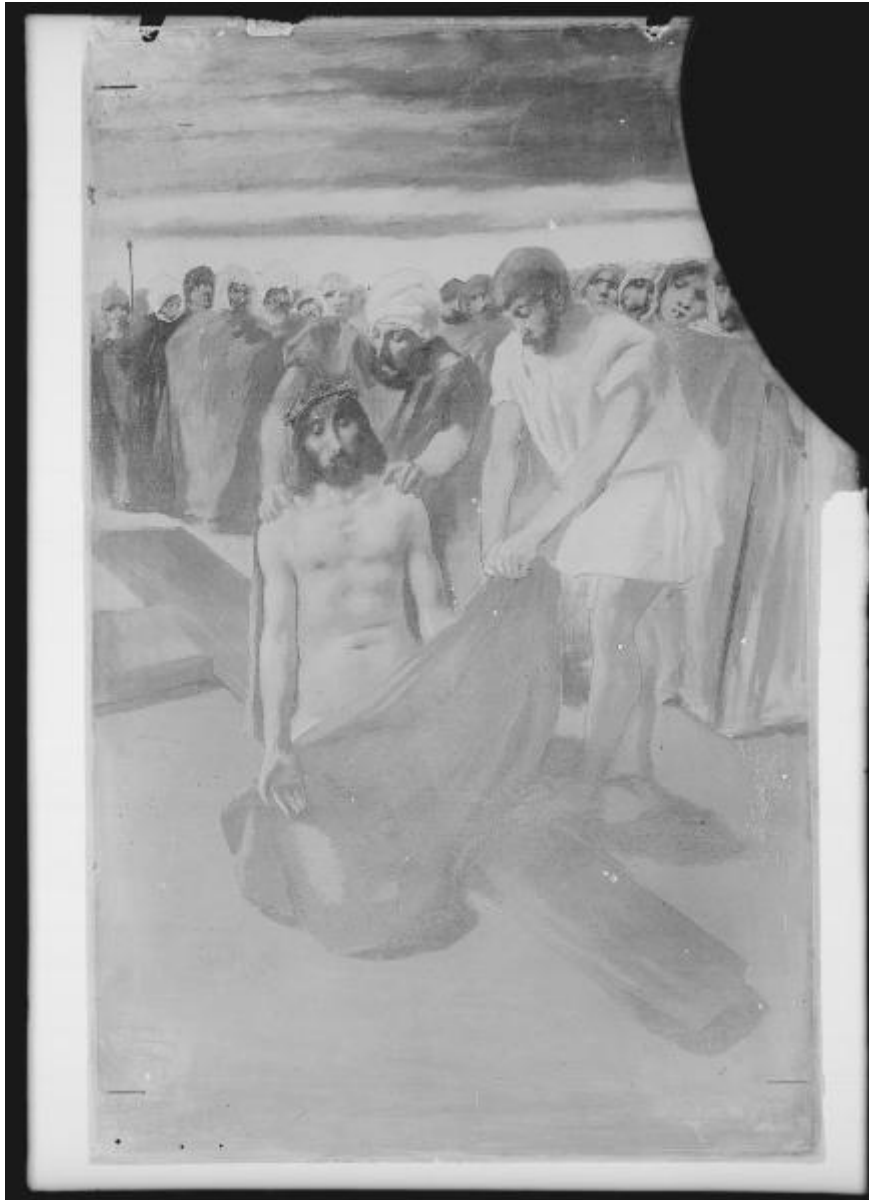

# Affresco - Via Crucis - Gesù spogliato - Gaetano Previati - Museo civico - Castano Primo

Non identificato

Link risorsa: <https://www.lombardiabeniculturali.it/fotografie/schede/IMM-3a230-0001029/>

Scheda SIRBeC: <https://www.lombardiabeniculturali.it/fotografie/schede-complete/IMM-3a230-0001029/>

### SOGGETTO

Indicazioni sul soggetto

Sono 14 opere di grande formato (ciascuna misura circa 170x260 cm.) realizzate "a buon fresco" sulle pareti di quello che era il Porticato di ingresso al Cimitero tra il 1883 e il 1888. Gaetano Previati aveva poco più di 30 anni. Gli affreschi 'strappati' da Ottemi Della Rotta sono stati applicati su tela e dal Marzo 2012 sono esposti nel nuovo Museo Civico di Castano Primo (dopo una lunghissima permanenza nel Museo Diocesano di Milano).