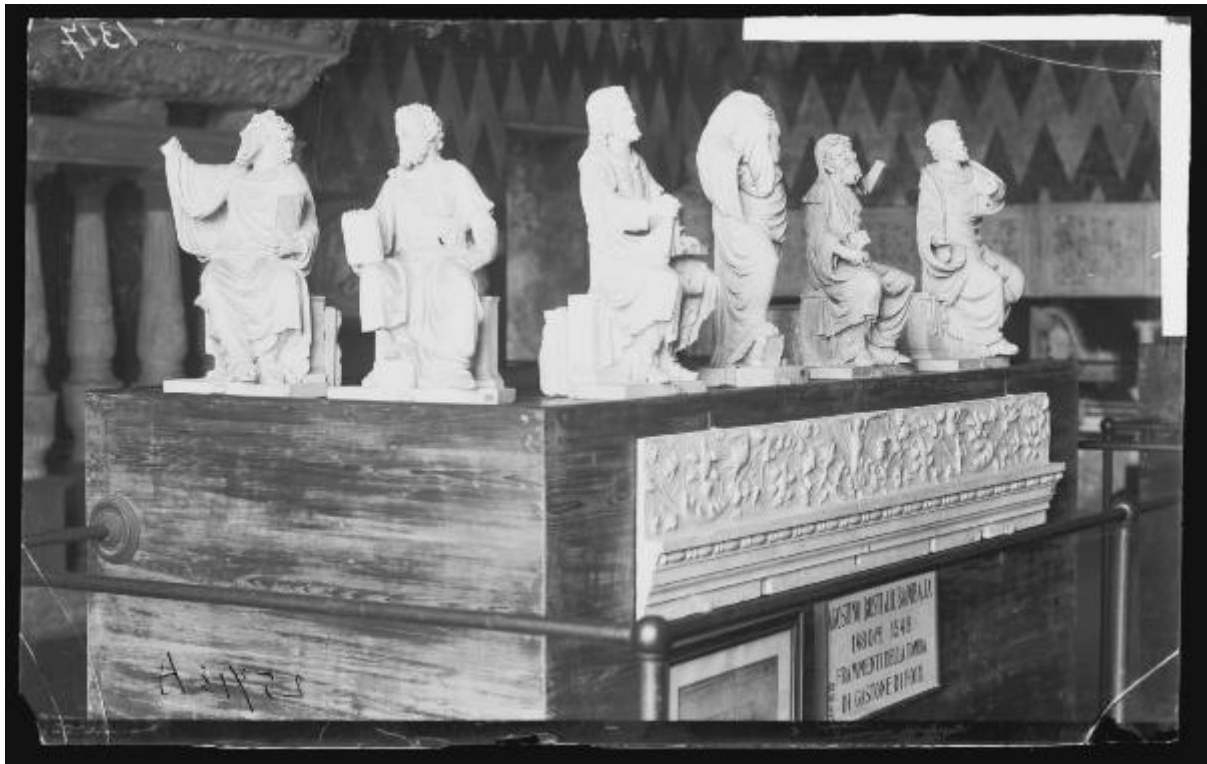

## Scultura - monumento funebre a Gaston de Foix - Agostino Busti - Castello Sforzesco - Milano

Non identificato

Link risorsa: <https://www.lombardiabeniculturali.it/fotografie/schede/IMM-3a230-0001076/>

Scheda SIRBeC: <https://www.lombardiabeniculturali.it/fotografie/schede-complete/IMM-3a230-0001076/>

### SOGGETTO

Indicazioni sul soggetto

Sei delle undici statue di apostoli conservate. Nel 1900, all'apertura del Castello Sforzesco restaurato, venne collocata nella Sala IX la scultura raffigurante Gaston de Foix, circondata da alcuni tra i migliori pezzi che avrebbero dovuto costituire l'intero monumento, grazie al lavoro di salvataggio compiuto dal pittore Bossi. La collocazione venne dopo la seconda guerra rielaborata e progettata dallo studio BBPR.