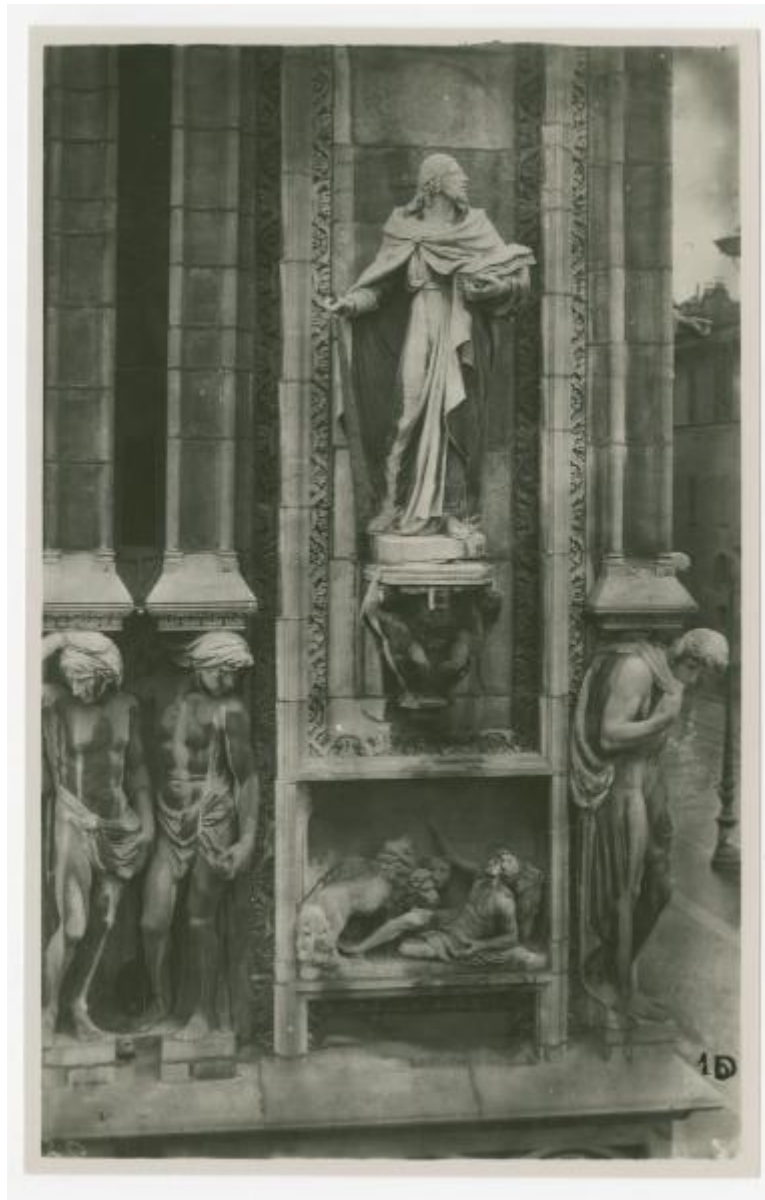

# Scultura - San Giacomo minore - Milano - Duomo - Pilone di facciata

Lissoni, Osvaldo

Link risorsa: <https://www.lombardiabeniculturali.it/fotografie/schede/IMM-3a230-0001505/>

Scheda SIRBeC: <https://www.lombardiabeniculturali.it/fotografie/schede-complete/IMM-3a230-0001505/>