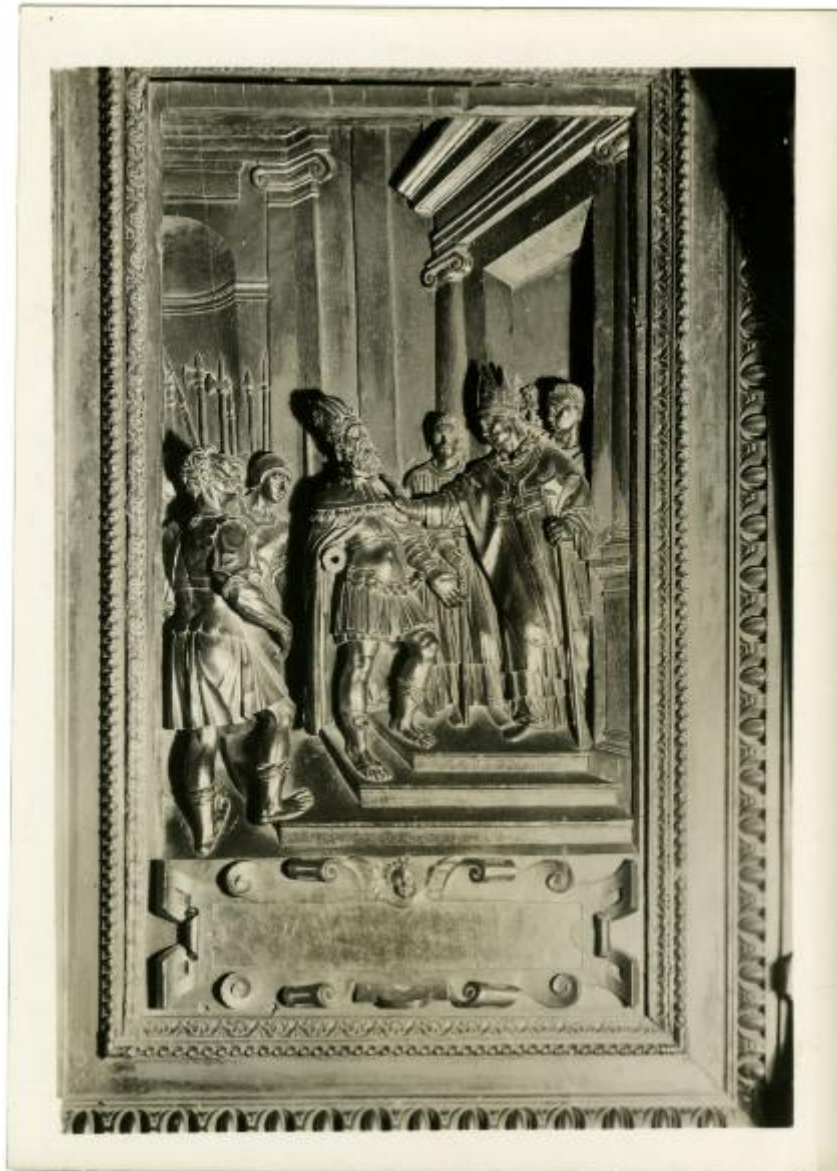

## Scultura (legno) - Stallo del Coro, storie della vita di Sant'Ambrogio - Milano - Duomo

Zuecca, Ugo

Link risorsa: <https://www.lombardiabeniculturali.it/fotografie/schede/IMM-3a230-0001682/>

Scheda SIRBeC: <https://www.lombardiabeniculturali.it/fotografie/schede-complete/IMM-3a230-0001682/>

### SOGGETTO

Indicazioni sul soggetto

All'esecuzione degli stalli del coro parteciparono tra 1567 e 1614 Pellegrino Tibaldi, Camillo Procaccini e Aurelio Luini come disegnatori, Francesco Brambilla come modellista, Paolo de Gazi (Gazza), Riccardo, Giovanni e Giacomo Taurino, Virgilio del Conte e Giovan Battista Mangone come intagliatori

Identificazione: Scultura (legno) - Stallo del Coro, storie della vita di Sant'Ambrogio - Milano - Duomo