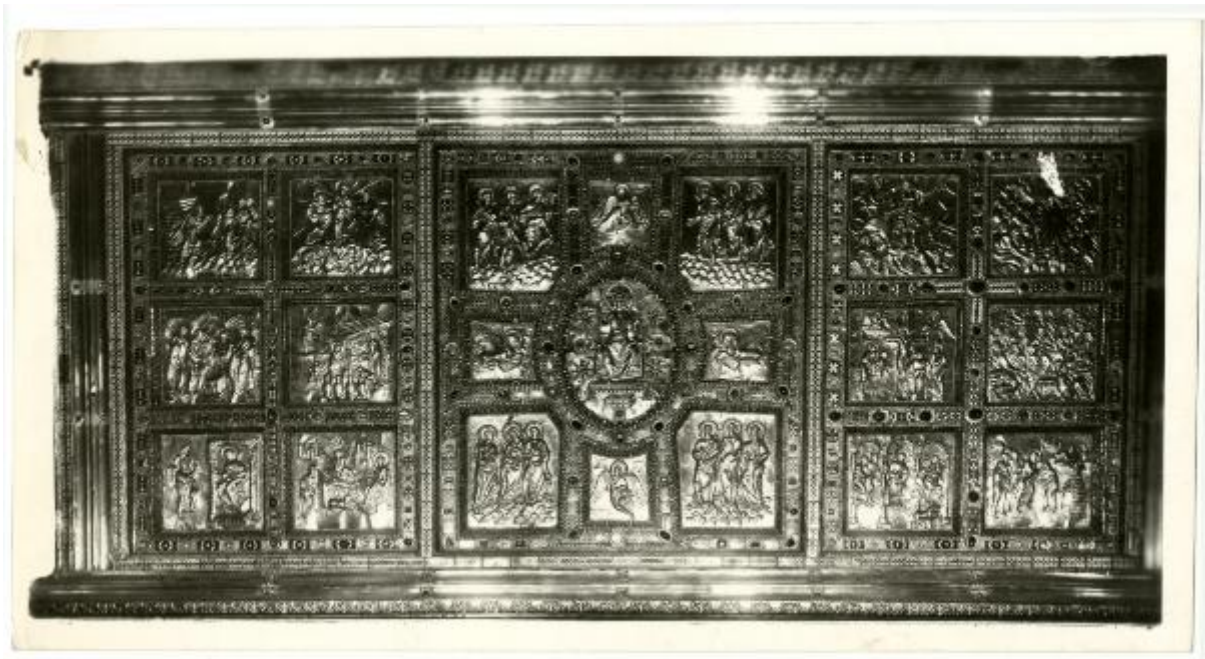

Lamina d'oro lavorata a sbalzo - Altare d'Oro - fronte anteriore - Storie di Cristo - scultore ignoto - Milano - basilica di Sant'Ambrogio

Lissoni, Osvaldo

Link risorsa: <https://www.lombardiabeniculturali.it/fotografie/schede/IMM-3a270-0000218/>

Scheda SIRBeC: <https://www.lombardiabeniculturali.it/fotografie/schede-complete/IMM-3a270-0000218/>

CODICI

Unità operativa: 3a270

Numero scheda: 218

Codice scheda: IMM-3a270-0000218

Tipo di scheda: AFRLIMM

Identificazione

Lamina d'oro lavorata a sbalzo - Altare d'Oro - fronte anteriore - Storie di Cristo - scultore ignoto - Milano - basilica di Sant'Ambrogio

SOGGETTO

CLASSIFICAZIONE

Altra classificazione: foto d'arte