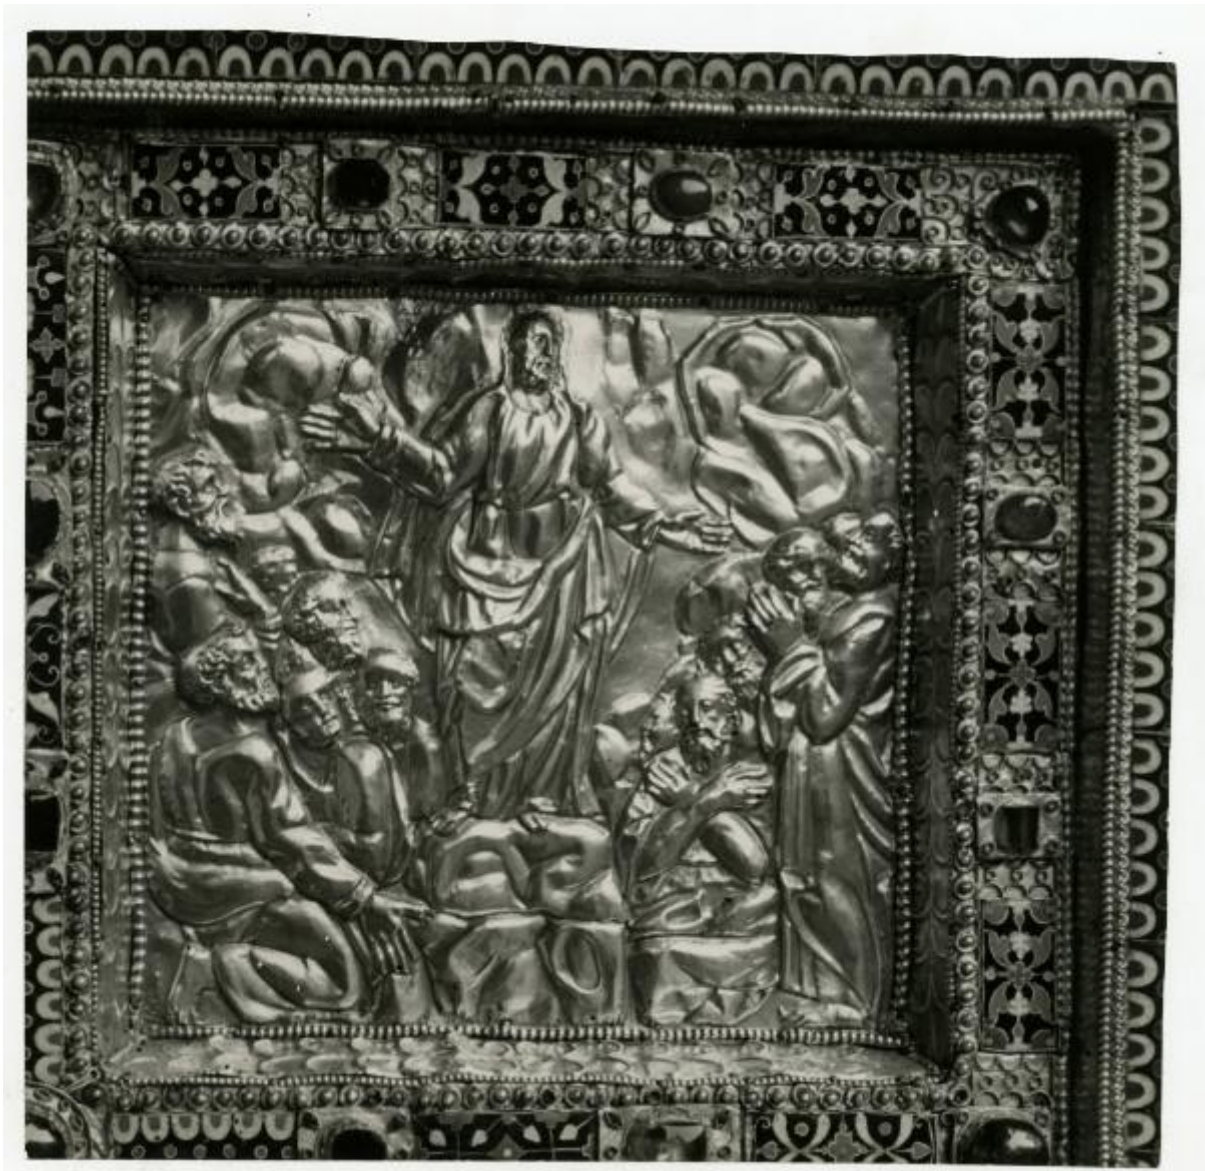

Lamina d'oro lavorata a sbalzo - Altare d'Oro - fronte anteriore - Storie di Cristo - Ascensione - scultore ignoto - Milano - basilica di Sant'Ambrogio

Non identificato

Link risorsa: <https://www.lombardiabeniculturali.it/fotografie/schede/IMM-3a270-0000243/>

Scheda SIRBeC: <https://www.lombardiabeniculturali.it/fotografie/schede-complete/IMM-3a270-0000243/>

CODICI

Unità operativa: 3a270

Numero scheda: 243

Codice scheda: IMM-3a270-0000243

Tipo di scheda: AFRLIMM

Identificazione

Lamina d'oro lavorata a sbalzo - Altare d'Oro - fronte anteriore - Storie di Cristo - Ascensione - scultore ignoto - Milano - basilica di Sant'Ambrogio

SOGGETTO

CLASSIFICAZIONE

Altra classificazione: foto d'arte