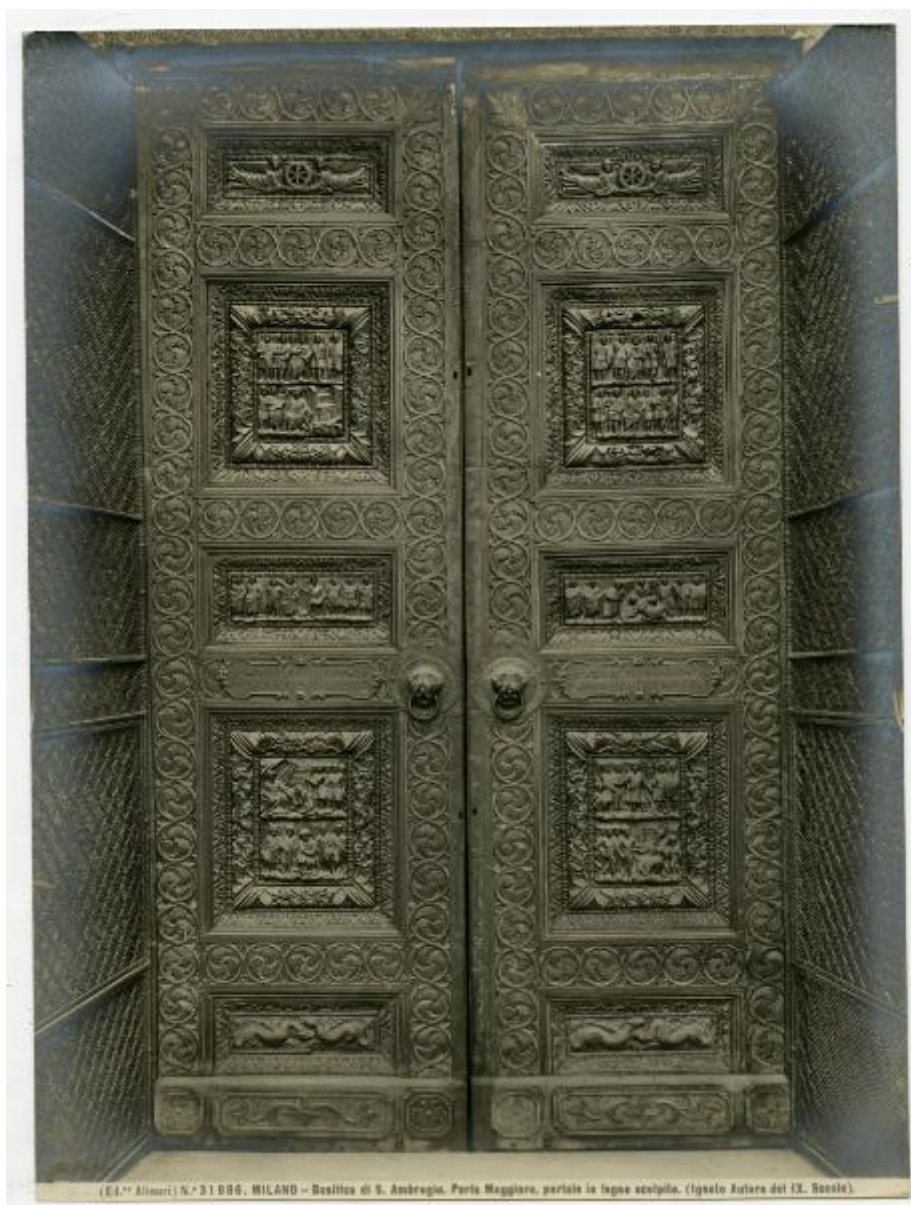

(E. L. Alinari) N.° 31 896. MILANO - Basilica di S. Ambrogio, Porta Maggiore, portale in legno scolpito. (fig. 100 Autore del IX. Seolo).