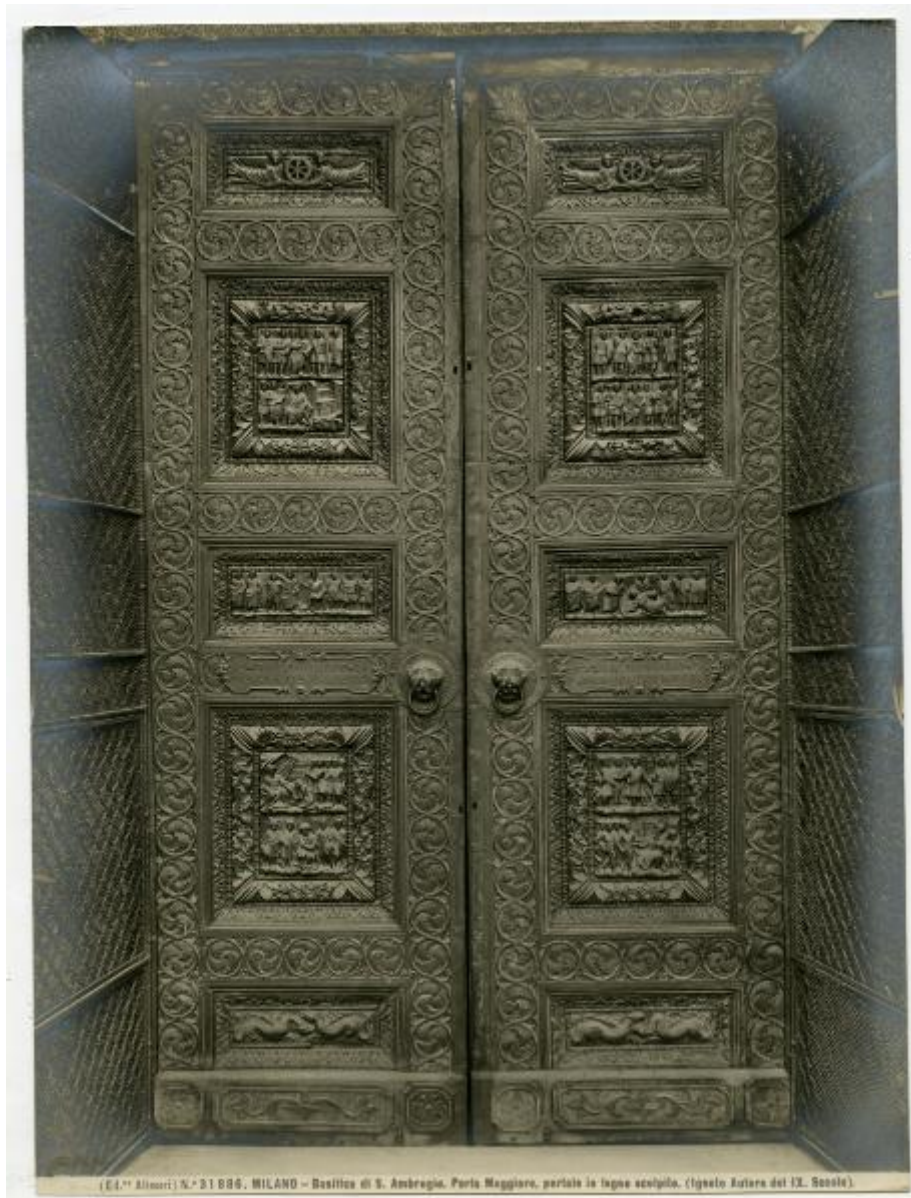

Scultura - legno - Storie di re Davide - scultore ignoto - Milano - basilica di Sant'Ambrogio - Porta Maggiore

Alinari, Fratelli

(E. Alinari) N.° 31 886. MILANO - Basilica di S. Ambrogio. Porta Maggiore, portale in legno scolpito. (ignoto autore del IX. Secolo).

Link risorsa: <https://www.lombardiabeniculturali.it/fotografie/schede/IMM-3a270-0000262/>

Scheda SIRBeC: <https://www.lombardiabeniculturali.it/fotografie/schede-complete/IMM-3a270-0000262/>

CODICI

Unità operativa: 3a270

Numero scheda: 262

Codice scheda: IMM-3a270-0000262

Tipo di scheda: AFRLIMM

SOGGETTO

SOGGETTO

Indicazioni sul soggetto: La data dello scatto si colloca tra il 1915 e il 1920, come riportato sul sito Alinari.

Identificazione: Scultura - legno - Storie di re Davide - scultore ignoto - Milano - basilica di Sant'Ambrogio - Porta Maggiore

CLASSIFICAZIONE

Altra classificazione: foto d'arte

Tipo classificazione: Classificazione per genere fotografico Archivi dell'Immagine - Regione Lombardia