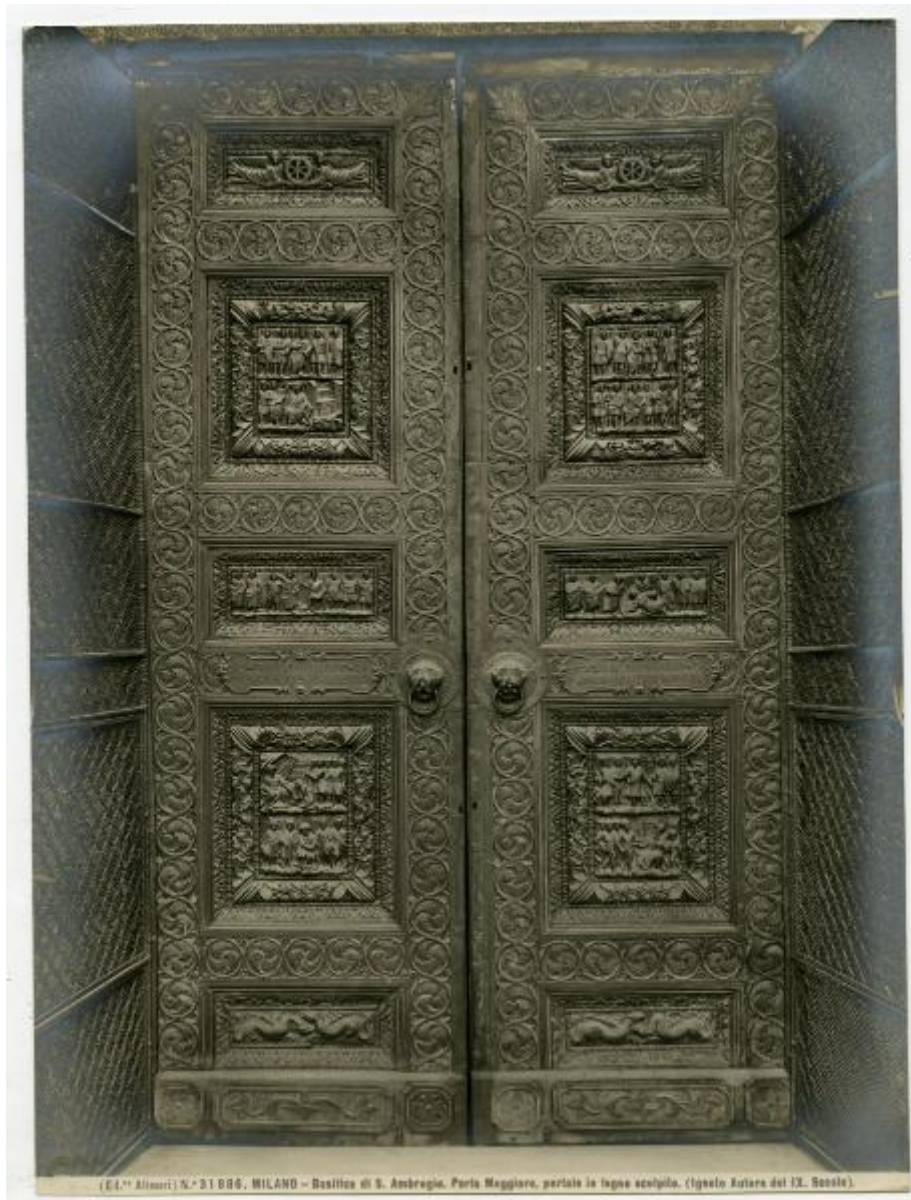

Scultura - legno - Storie di re Davide - scultore ignoto - Milano - basilica di Sant'Ambrogio - Porta Maggiore

Alinari, Fratelli

(E. Alinari) N.° 31 886. MILANO - Basilica di S. Ambrogio, Porta Maggiore, portale in legno scolpito. (ignoto autore del IX. Secolo).

Link risorsa: <https://www.lombardiabeniculturali.it/fotografie/schede/IMM-3a270-0000262/>

Scheda SIRBeC: <https://www.lombardiabeniculturali.it/fotografie/schede-complete/IMM-3a270-0000262/>

CODICI

Unità operativa: 3a270

Numero scheda: 262

Codice scheda: IMM-3a270-0000262

Tipo di scheda: AFRLIMM

SOGGETTO

SOGGETTO

Indicazioni sul soggetto: La data dello scatto si colloca tra il 1915 e il 1920, come riportato sul sito Alinari.

Identificazione: Scultura - legno - Storie di re Davide - scultore ignoto - Milano - basilica di Sant'Ambrogio - Porta Maggiore

CLASSIFICAZIONE

Altra classificazione: foto d'arte

Tipo classificazione: Classificazione per genere fotografico Archivi dell'Immagine - Regione Lombardia