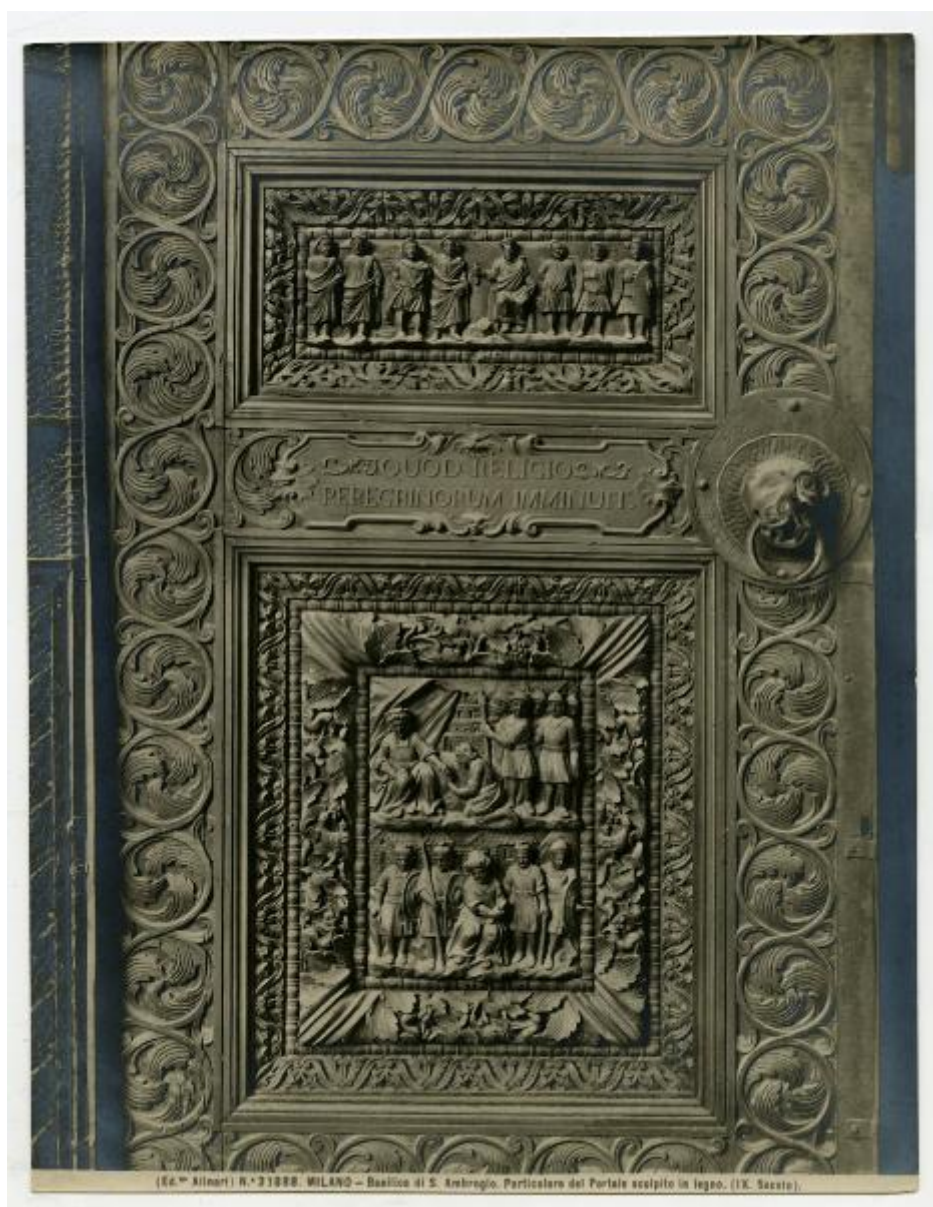

### COMPILAZIONE

Anno di redazione: 2018

Ente compilatore: Civico Archivio Fotografico di Milano

Nome: Sgaravatto, Ilaria

Referente scientifico: Paoli, Silvia

Funzionario responsabile: Paoli, Silvia

(Ed. M. Alinari; N.° 31888. MILANO - Basilica di S. Ambrogio. Particolare del Portale scolpito in legno. (IX. Secolo).