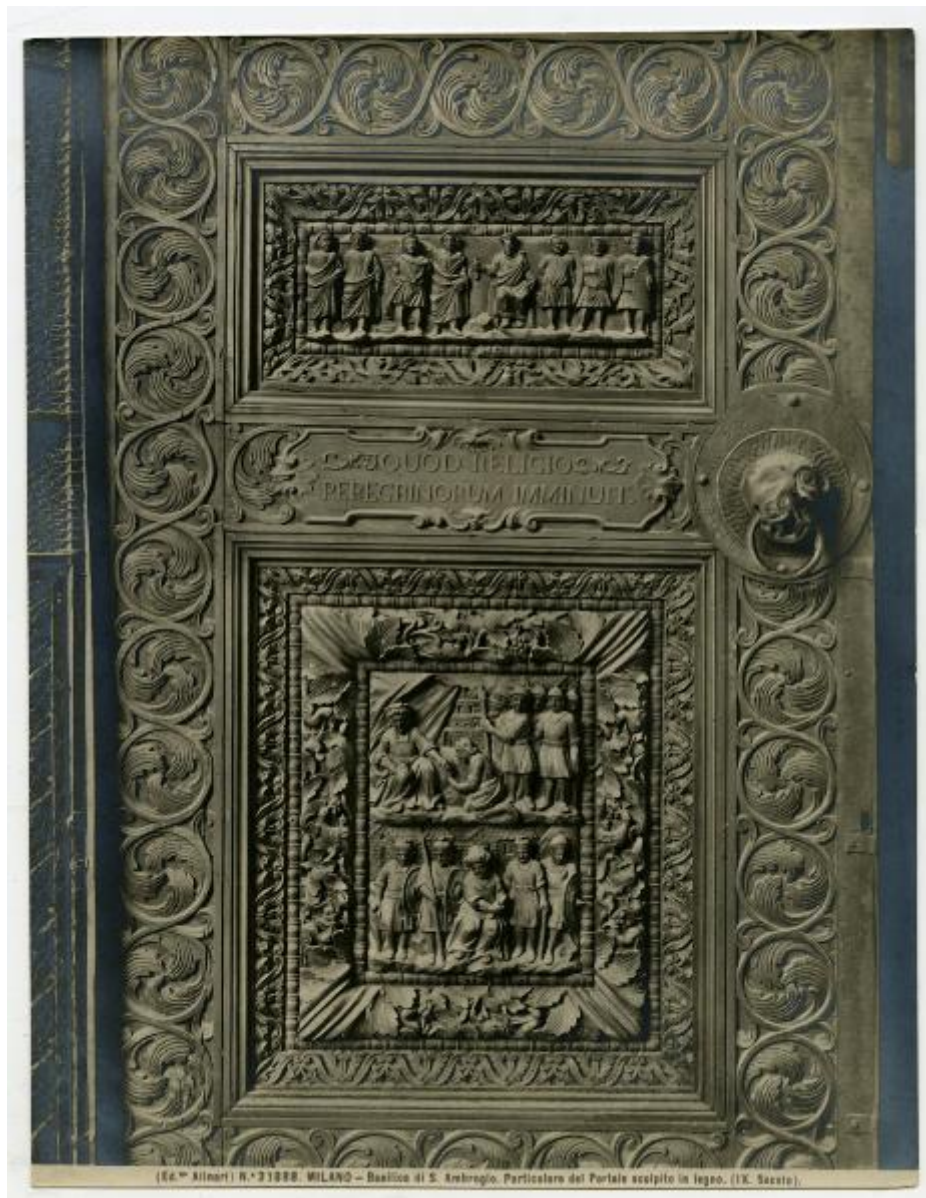

# Scultura - legno - Storie del re Davide - particolare - Milano - basilica di Sant'Ambrogio - Porta Maggiore - particolare

Alinari, Fratelli

Scheda SIRBeC: <https://www.lombardiabeniculturali.it/fotografie/schede-complete/IMM-3a270-0000265/>

### SOGGETTO

Indicazioni sul soggetto: La data dello scatto si colloca tra il 1915 e il 1920, come riportato dal sito Alinari.

Identificazione

Scultura - legno - Storie del re Davide - particolare - Milano - basilica di Sant'Ambrogio - Porta Maggiore - particolare