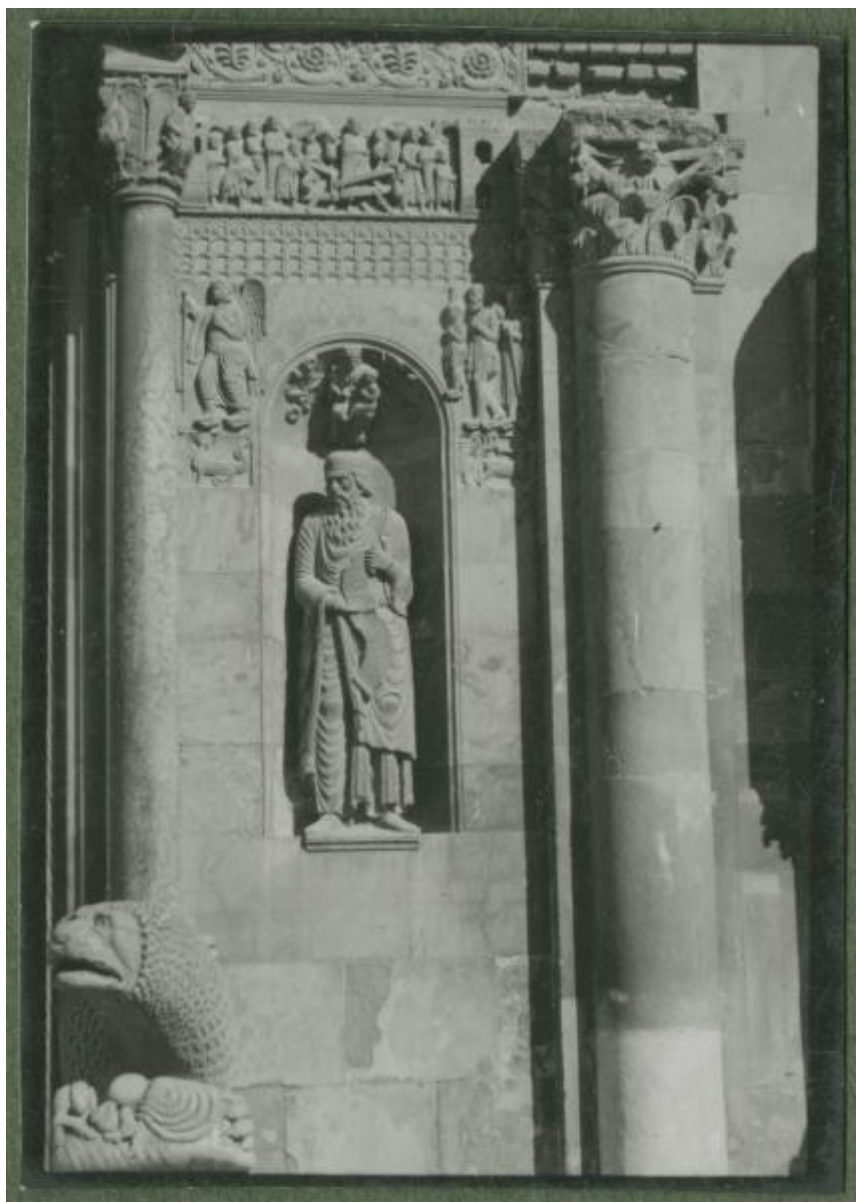

**Scultura - Bassorilievi: storie del vecchio testamento -
Statua: profeta Ezechiele - Benedetto Antelami e scuola
- Fidenza - Duomo, cattedrale di San Donnino - Facciata
- Tra il portale centrale e quello di destra - Romanico -
Leone stiloforo**

Non identificato

Link risorsa: <https://www.lombardiabeniculturali.it/fotografie/schede/IMM-3a340-0001241/>

Scheda SIRBeC: <https://www.lombardiabeniculturali.it/fotografie/schede-complete/IMM-3a340-0001241/>

bassorilievi: Centauro che colpisce un cervo; Famiglia di poveri pellegrini; Storie di San Donnino, miracolo della donna gravida; statua: profeta Ezechiele. (fonte: https://it.m.wikipedia.org/wiki/Decorazioni_scultoree_del_duomo_di_Fidenza consultazione: 2021/06/15)

Identificazione

Scultura - Bassorilievi: storie del vecchio testamento - Statua: profeta Ezechiele - Benedetto Antelami e scuola - Fidenza - Duomo, cattedrale di San Donnino - Facciata - Tra il portale centrale e quello di destra - Romanico - Leone stiloforo