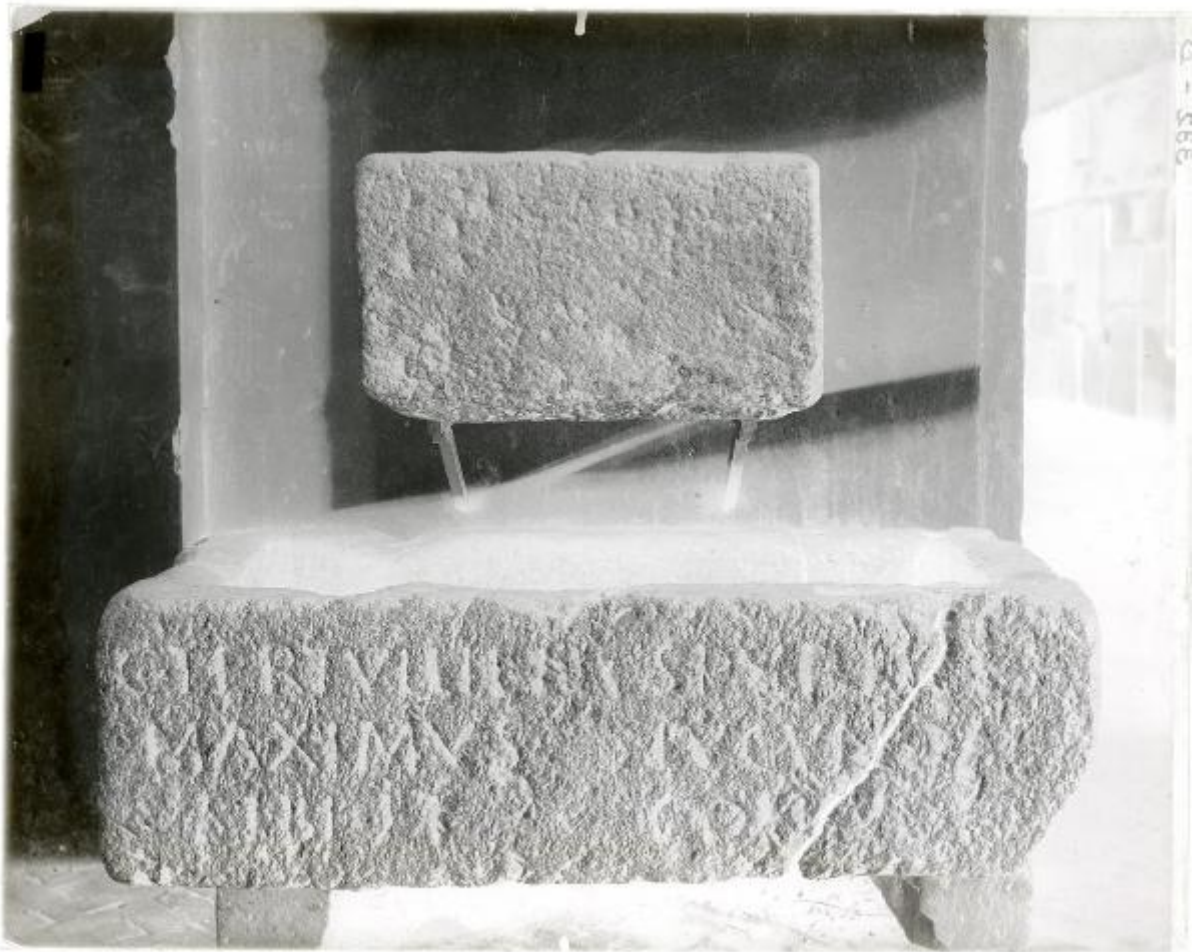

Scultura - Bassorilievo - Lapidi - Iscrizioni latine - Milano - Castello Sforzesco - Museo Patrio Archeologico

Lamperti & Garbagnati

Link risorsa: <https://www.lombardiabeniculturali.it/fotografie/schede/IMM-3a440-0000231/>

SOGGETTO

SOGGETTO

Indicazioni sul soggetto

Lapidi con iscrizioni latine del Museo Patrio Archeologico nel Cortile della Rocchetta del Castello Sforzesco. (N. Inv. 241, 245 Cat. Seletti)

Identificazione: Scultura - Bassorilievo - Lapidi - Iscrizioni latine - Milano - Castello Sforzesco - Museo Patrio Archeologico