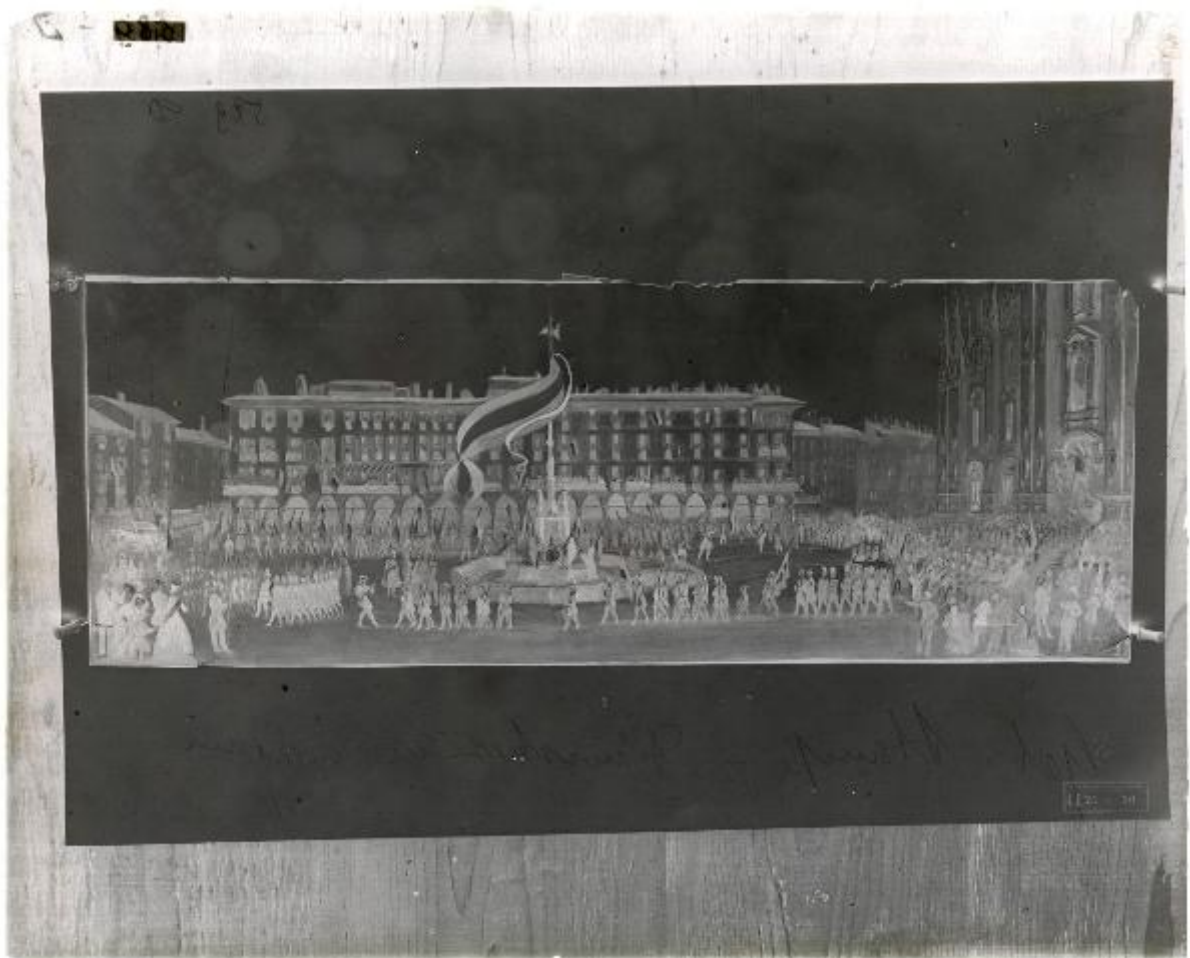

# Stampa - Parata militare in piazza Duomo - Milano- Castello Sforzesco Raccolta delle Stampe Achille Bertarelli

Non identificato

Link risorsa: <https://www.lombardiabeniculturali.it/fotografie/schede/IMM-3a440-0000428/>

Scheda SIRBeC: <https://www.lombardiabeniculturali.it/fotografie/schede-complete/IMM-3a440-0000428/>

### SOGGETTO

Indicazioni sul soggetto: Parata militare austriaca in piazza Duomo, sullo sfondo si riconosce il Portico dei Figini.

Identificazione

Stampa - Parata militare in piazza Duomo - Milano- Castello Sforzesco Raccolta delle Stampe Achille Bertarelli