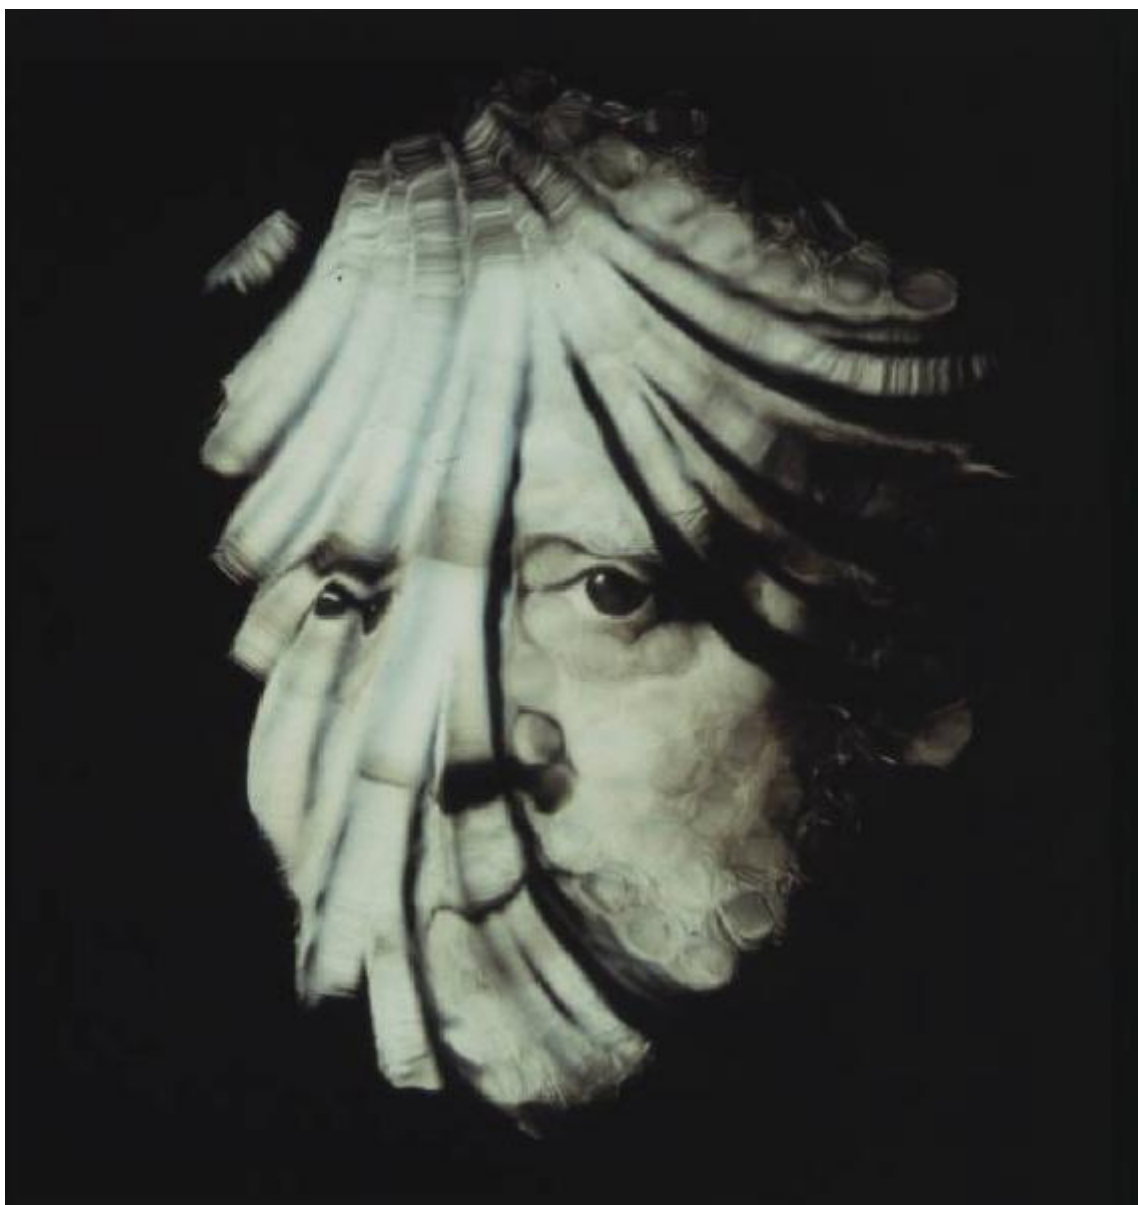

# Klaustrofobia. Ritratto maschile - autoritratto dell'artista "Barocco"

Zaugg, Klaus

Link risorsa: <https://www.lombardiabeniculturali.it/fotografie/schede/IMM-3g010-0023524/>

Scheda SIRBeC: <https://www.lombardiabeniculturali.it/fotografie/schede-complete/IMM-3g010-0023524/>