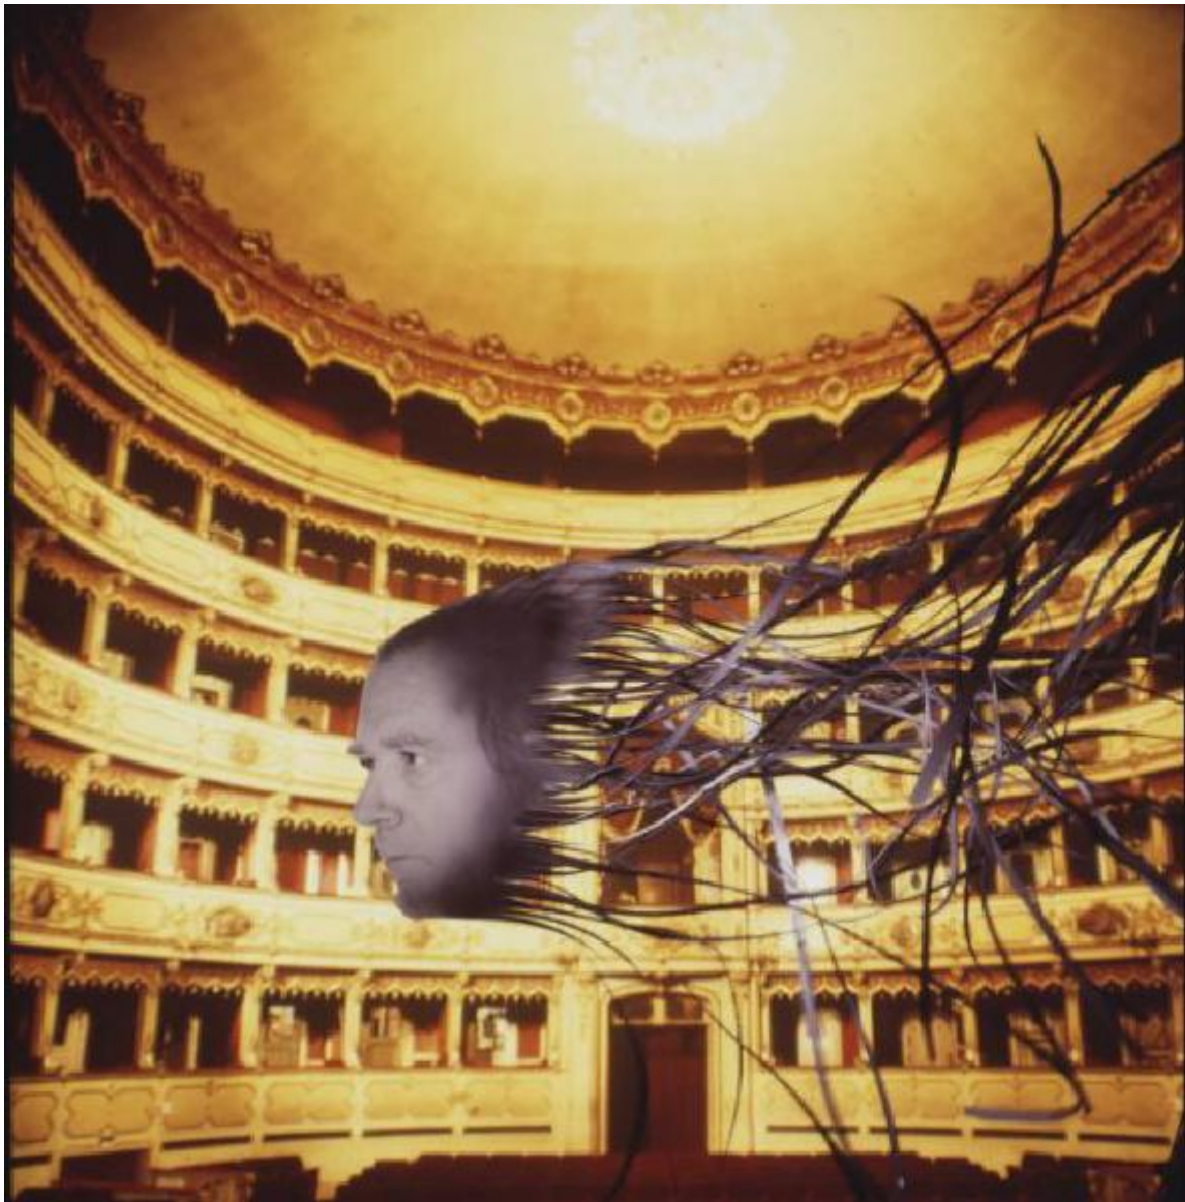

Klaustrofobia. Ritratto maschile - autoritratto dell'artista "Medusa" su fondale "Teatro alla Scala"

Zaugg, Klaus

Link risorsa: <https://www.lombardiabeniculturali.it/fotografie/schede/IMM-3g010-0024038/>

Identificazione: Klaustrofobia. Ritratto maschile - autoritratto dell'artista "Medusa" su fondale "Teatro alla Scala"

SOGGETTO

CLASSIFICAZIONE [1 / 2]

Altra classificazione: ritratto

Tipo classificazione: Classificazione per genere fotografico Archivi dell'Immagine - Regione Lombardia