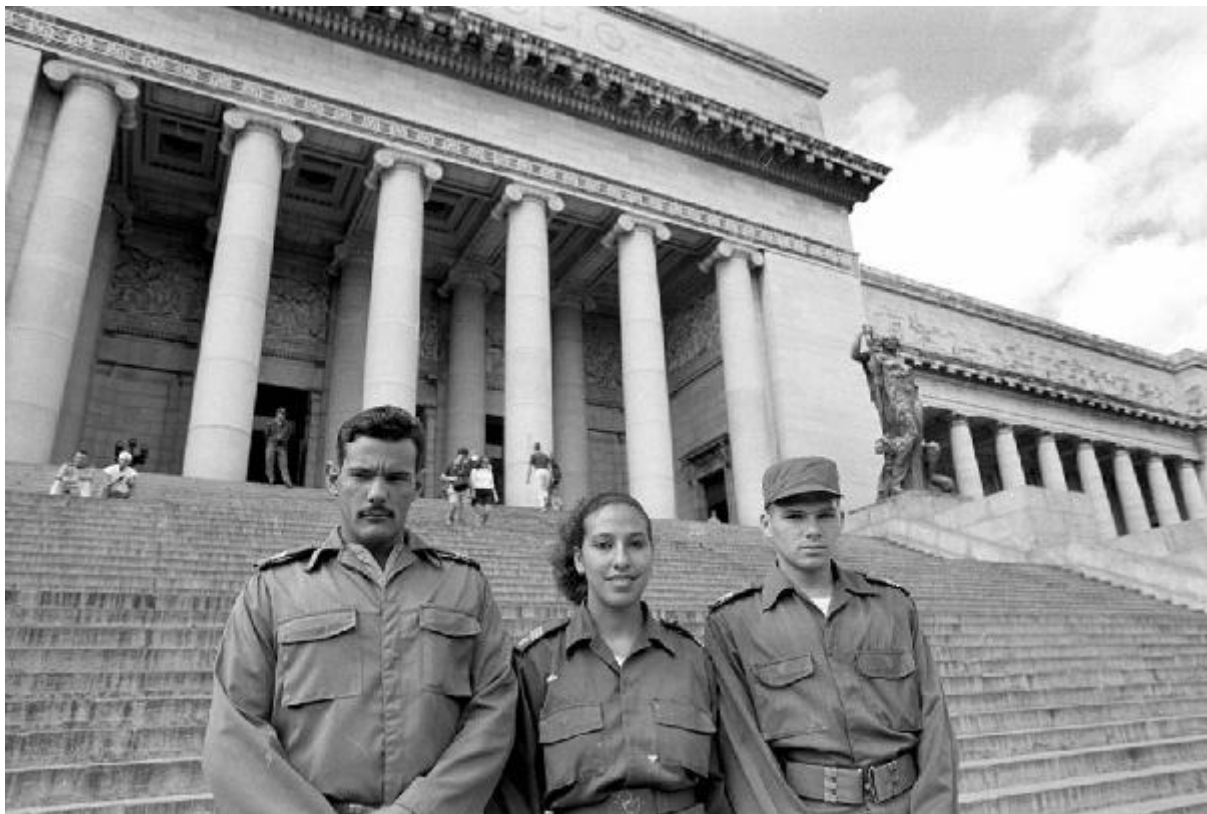

Reportage. Cuba, L'Avana, Campidoglio - Ritratto di gruppo: giovani soldati cubani con divisa militare - Scalinata - Statua

Raffini, Mauro

Link risorsa: <https://www.lombardiabeniculturali.it/fotografie/schede/IMM-3g080-0000272/>

Identificazione

Reportage. Cuba, L'Avana, Campidoglio - Ritratto di gruppo: giovani soldati cubani con divisa militare - Scalinata - Statua

SOGGETTO

CLASSIFICAZIONE [1 / 2]

Altra classificazione: ritratto