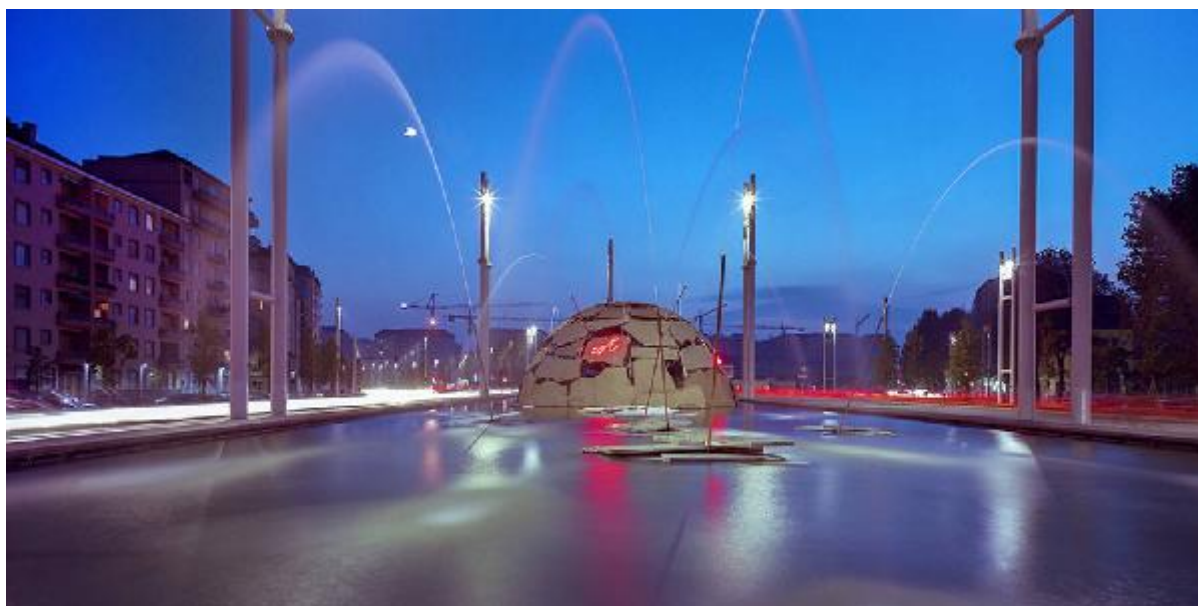

Torino, l'ora blu 2000/2006. Torino - Fontana Igloo - Mario Merz - Arte povera - Cielo blu - Luci

Raffini, Mauro

Link risorsa: <https://www.lombardiabeniculturali.it/fotografie/schede/IMM-3g080-0000278/>

Identificazione: Torino, l'ora blu 2000/2006. Torino - Fontana Igloo - Mario Merz - Arte povera - Cielo blu - Luci

SOGGETTO

CLASSIFICAZIONE [1 / 3]

Altra classificazione: architettura

Tipo classificazione: Classificazione per genere fotografico Archivi dell'Immagine - Regione Lombardia