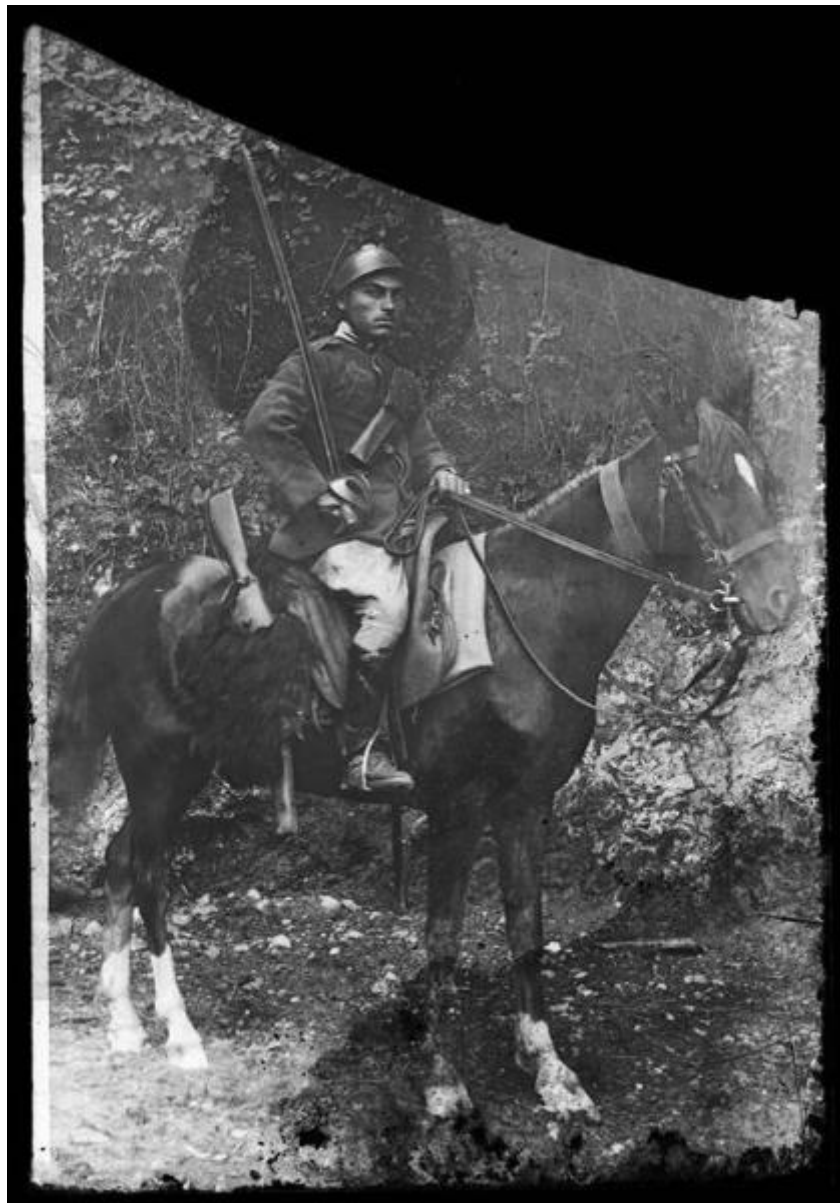

Cavaliere

Predali, Lorenzo Antonio (studio)

Link risorsa: <https://www.lombardiabeniculturali.it/fotografie/schede/IMM-3k010-0002942/>

Scheda SIRBeC: <https://www.lombardiabeniculturali.it/fotografie/schede-complete/IMM-3k010-0002942/>

Un soldato a cavallo, con indosso uniforme, tracolla ed elmetto e con una spada nella mano destra.

La fotografia, scattata dal basso, mette in evidenza la possenza del cavallo.

Sullo sfondo, un bosco.

Identificazione: cavaliere