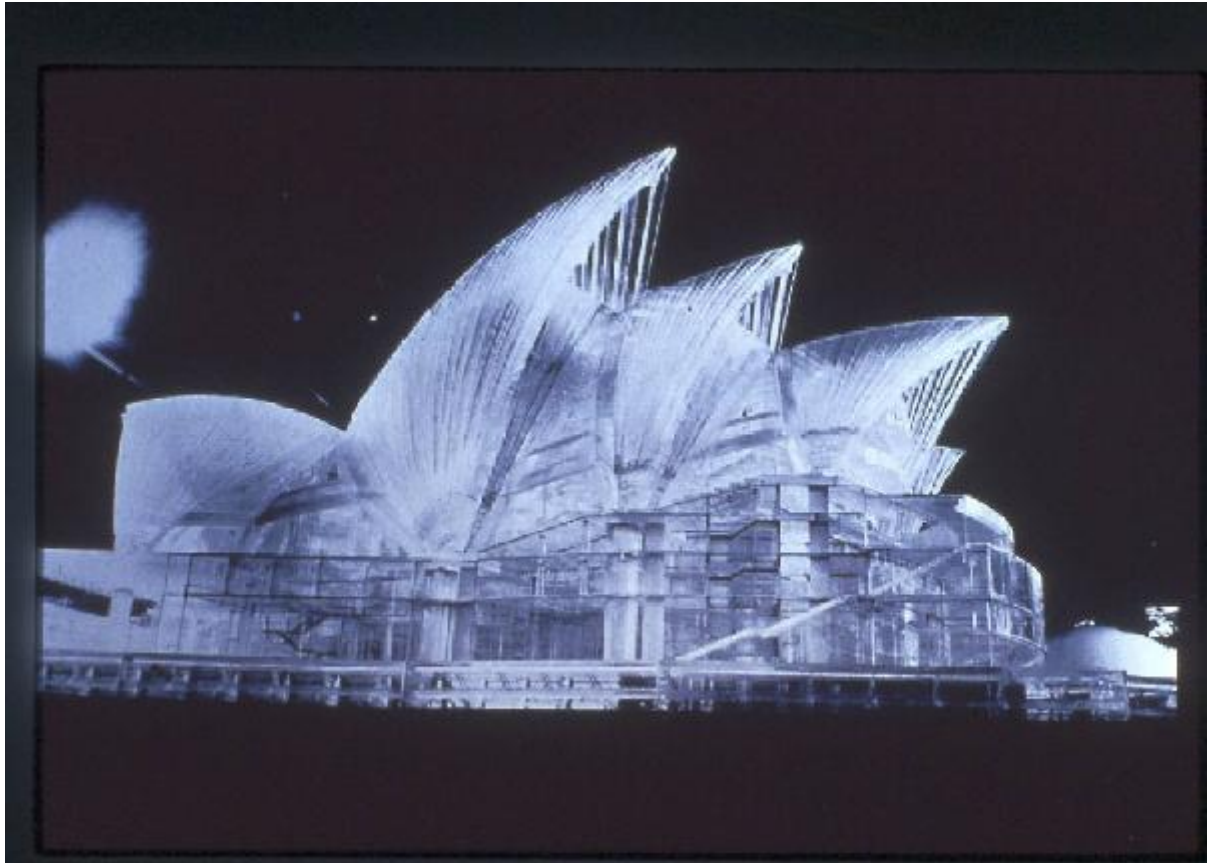

XV Triennale - Australia - Modello in scala del Teatro dell'Opera di Sidney

Non identificato

Link risorsa: <https://www.lombardiabenculturali.it/fotografie/schede/IMM-3u030-0013553/>

Scheda SIRBeC: <https://www.lombardiabenculturali.it/fotografie/schede-complete/IMM-3u030-0013553/>