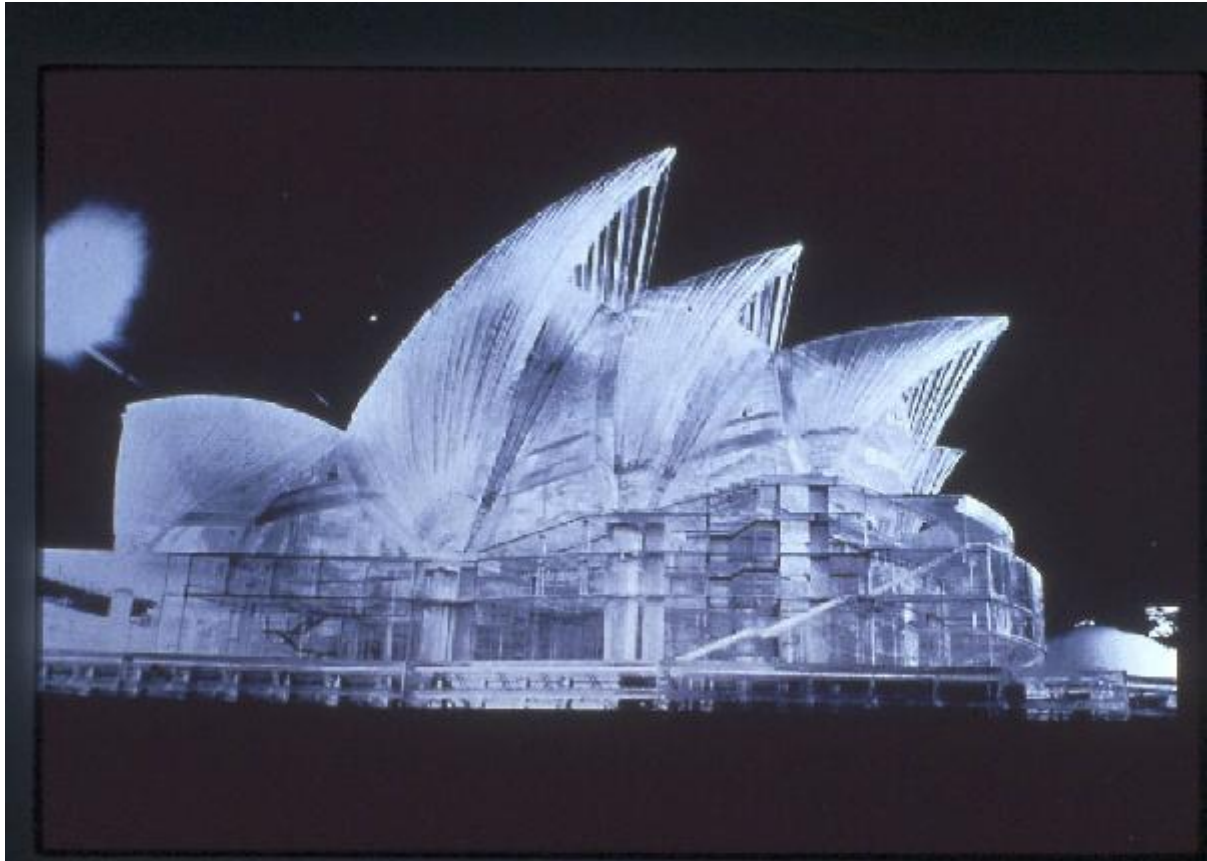

XV Triennale - Australia - Modello in scala del Teatro dell'Opera di Sidney

Non identificato

Link risorsa: <https://www.lombardiabeniculturali.it/fotografie/schede/IMM-3u030-0013553/>

Scheda SIRBeC: <https://www.lombardiabeniculturali.it/fotografie/schede-complete/IMM-3u030-0013553/>