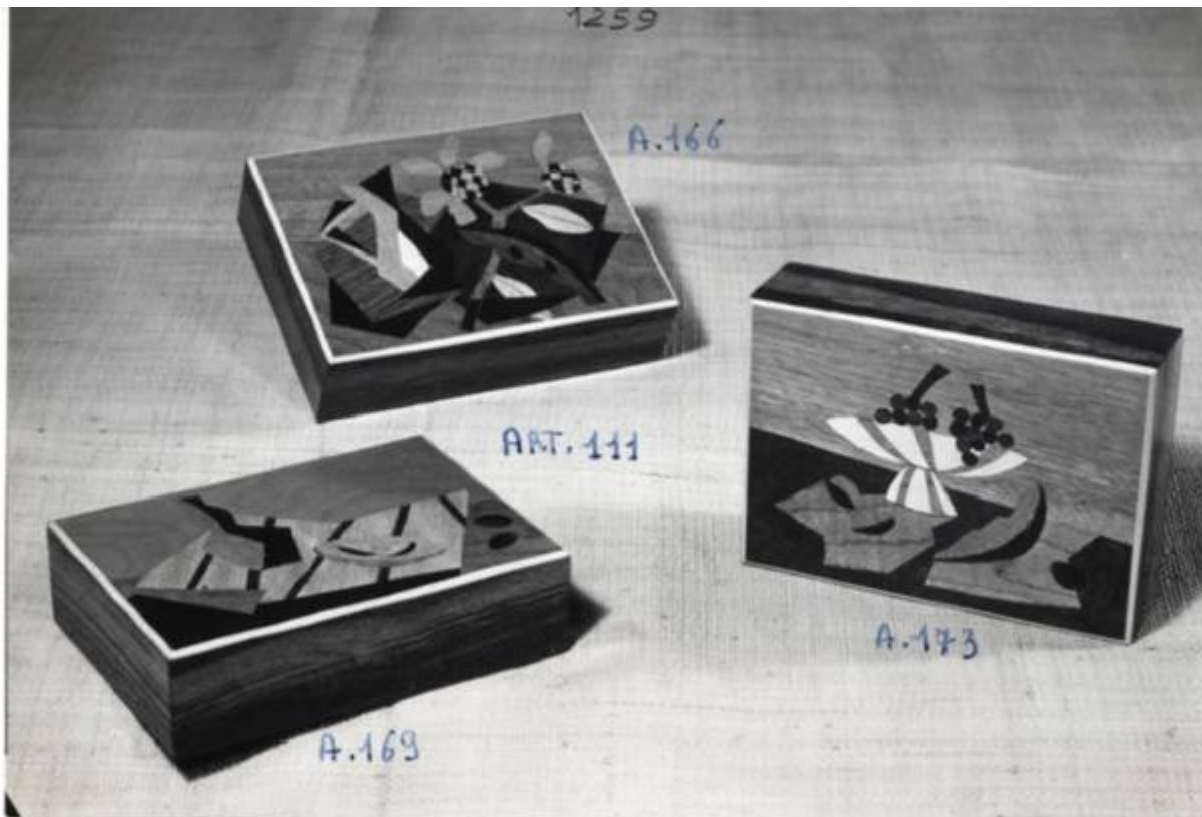

IX Triennale - Mostra dell'E.N.A.P.I. - Scatole in legno intarsiato

Foto Astro

Link risorsa: <https://www.lombardiabeniculturali.it/fotografie/schede/IMM-3u040-0001563/>

Scheda SIRBeC: <https://www.lombardiabeniculturali.it/fotografie/schede-complete/IMM-3u040-0001563/>

CODICI

Unità operativa: 3u040

Numero scheda: 1563

Codice scheda: IMM-3u040-0001563

Tipo di scheda: AFRLIMM

SOGGETTO

SOGGETTO

Indicazioni sul soggetto: Scatole in legno intarsiato, nella Mostra dell'E.N.A.P.I.