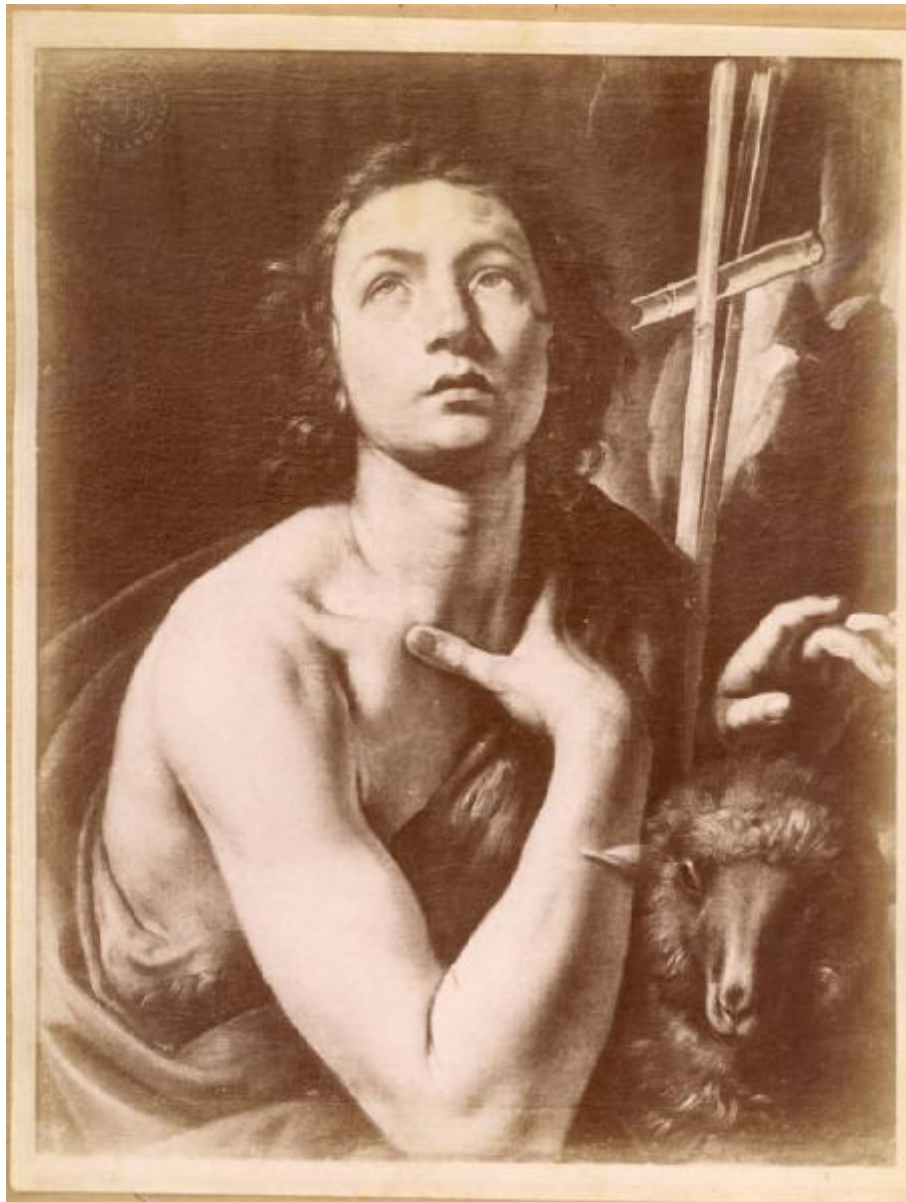

# Tanzio da Varallo - San Giovanni Battista - Dipinto su tela

Fotografo non identificato

Link risorsa: <https://www.lombardiabeniculturali.it/fotografie/schede/IMM-4t060-0000217/>

Scheda SIRBeC: <https://www.lombardiabeniculturali.it/fotografie/schede-complete/IMM-4t060-0000217/>