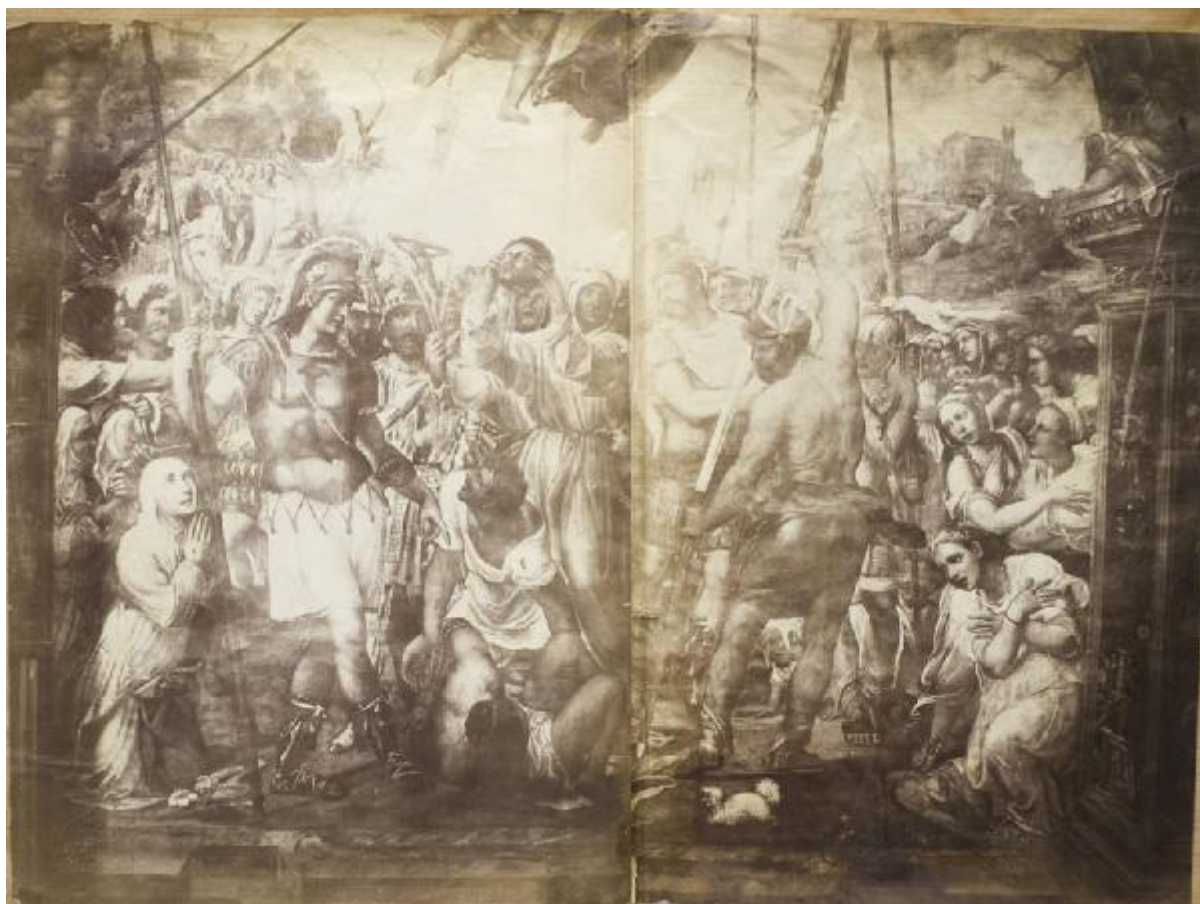

Bazzi, Giovanni Antonio detto Sodoma - Martirio di Niccolò di Tuldo (particolare di sinistra) - Affresco - Siena - Chiesa di S. Domenico - Cappella di S. Caterina da Siena

Fotografo non identificato

Link risorsa: <https://www.lombardiabeniculturali.it/fotografie/schede/IMM-4t060-0001861/>

SOGGETTO

SOGGETTO

Indicazioni sul soggetto

L'opera è riprodotta attraverso l'accostamento di due esemplari fotografici montati uno accanto all'altro. La fotografia in questione è quella incollata a sinistra.