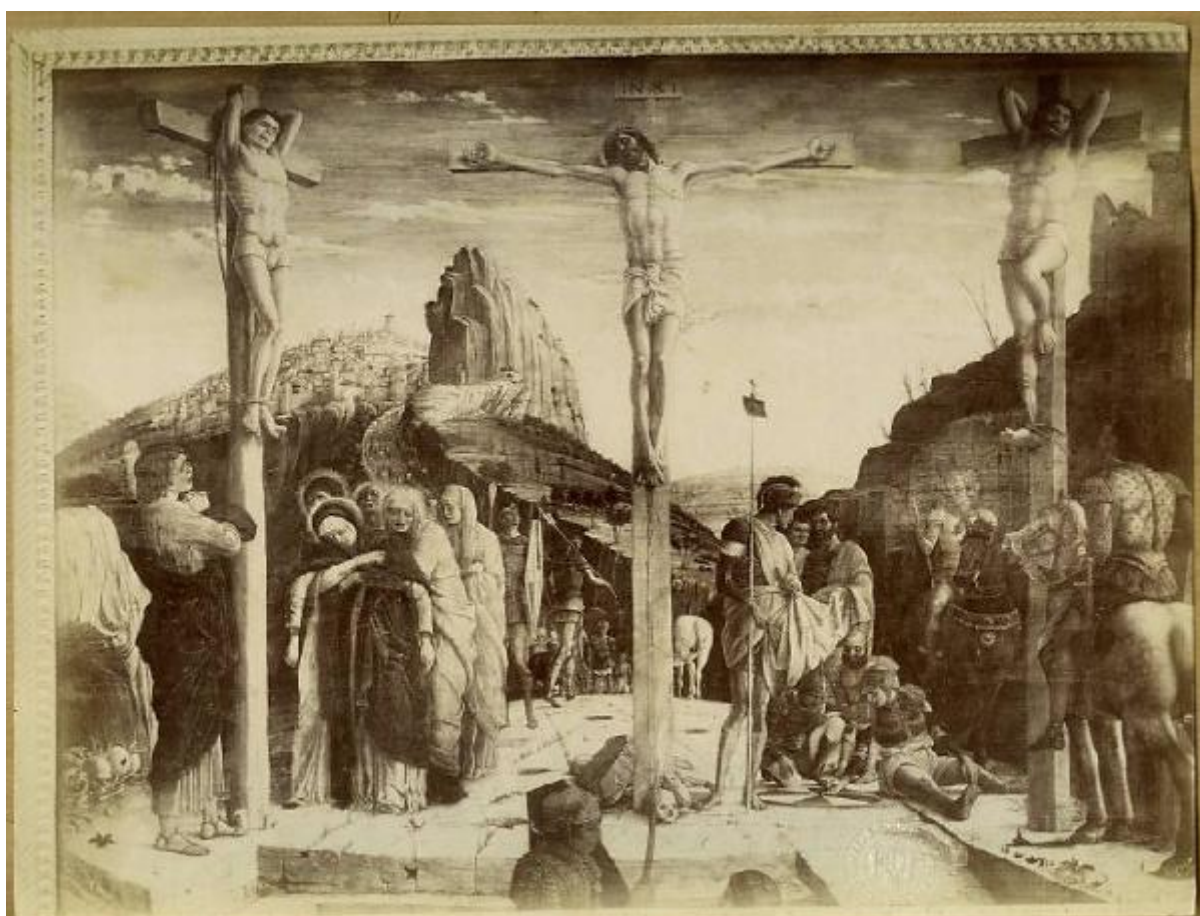

# Mantegna, Andrea - Crocifissione (Scomparto di predella della Pala di san Zeno) - Dipinto - Tempera su tavola - Parigi - Louvre

Fotografo non identificato

Link risorsa: <https://www.lombardiabeniculturali.it/fotografie/schede/IMM-4t060-0003794/>

Scheda SIRBeC: <https://www.lombardiabeniculturali.it/fotografie/schede-complete/IMM-4t060-0003794/>