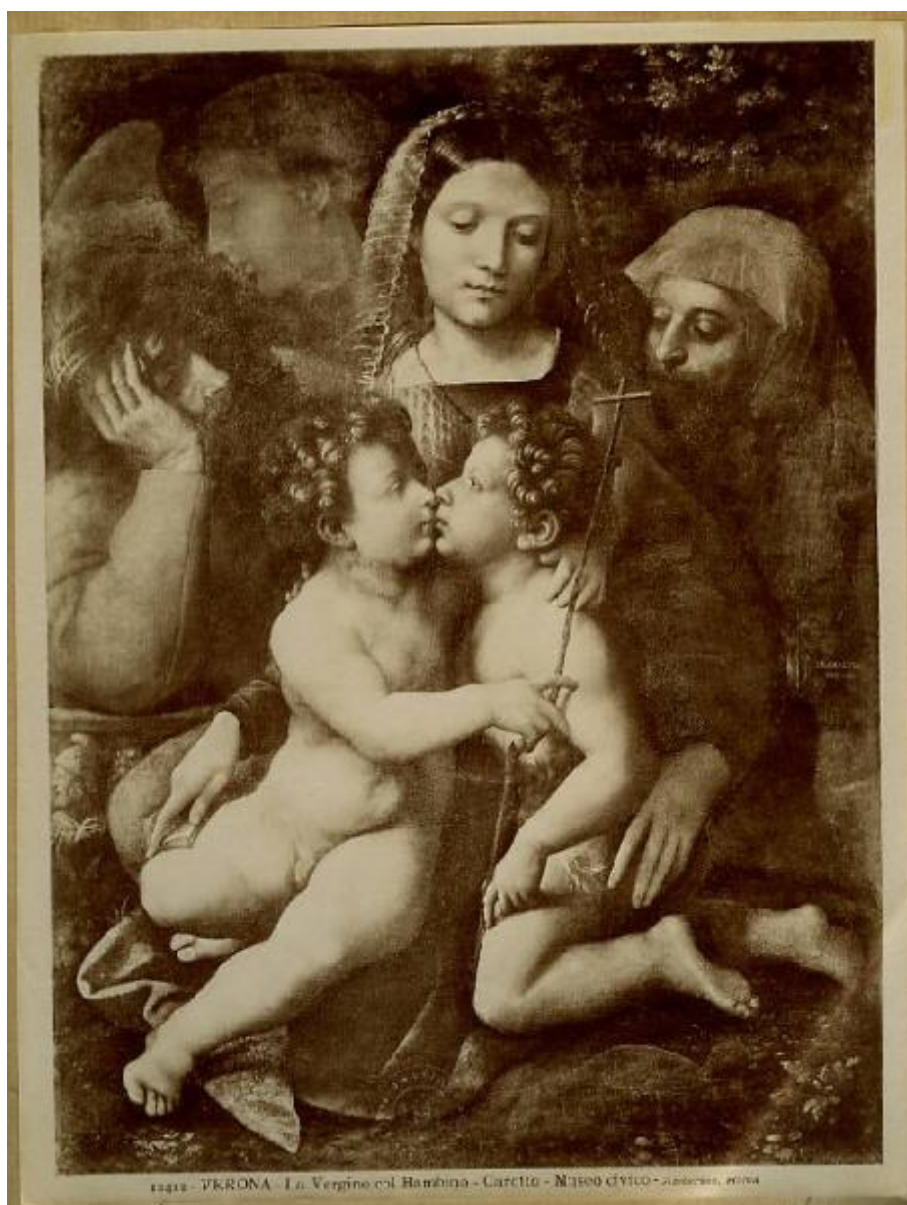

**Caroto, Giovanni Francesco - Sacra Famiglia con santa  
Elisabetta e san Giovannino - Dipinto - Olio su tela -  
Verona - Museo Civico (Museo di Castelvecchio)**

Anderson Domenico

Scheda SIRBeC: <https://www.lombardiabeniculturali.it/fotografie/schede-complete/IMM-4t060-0004019/>