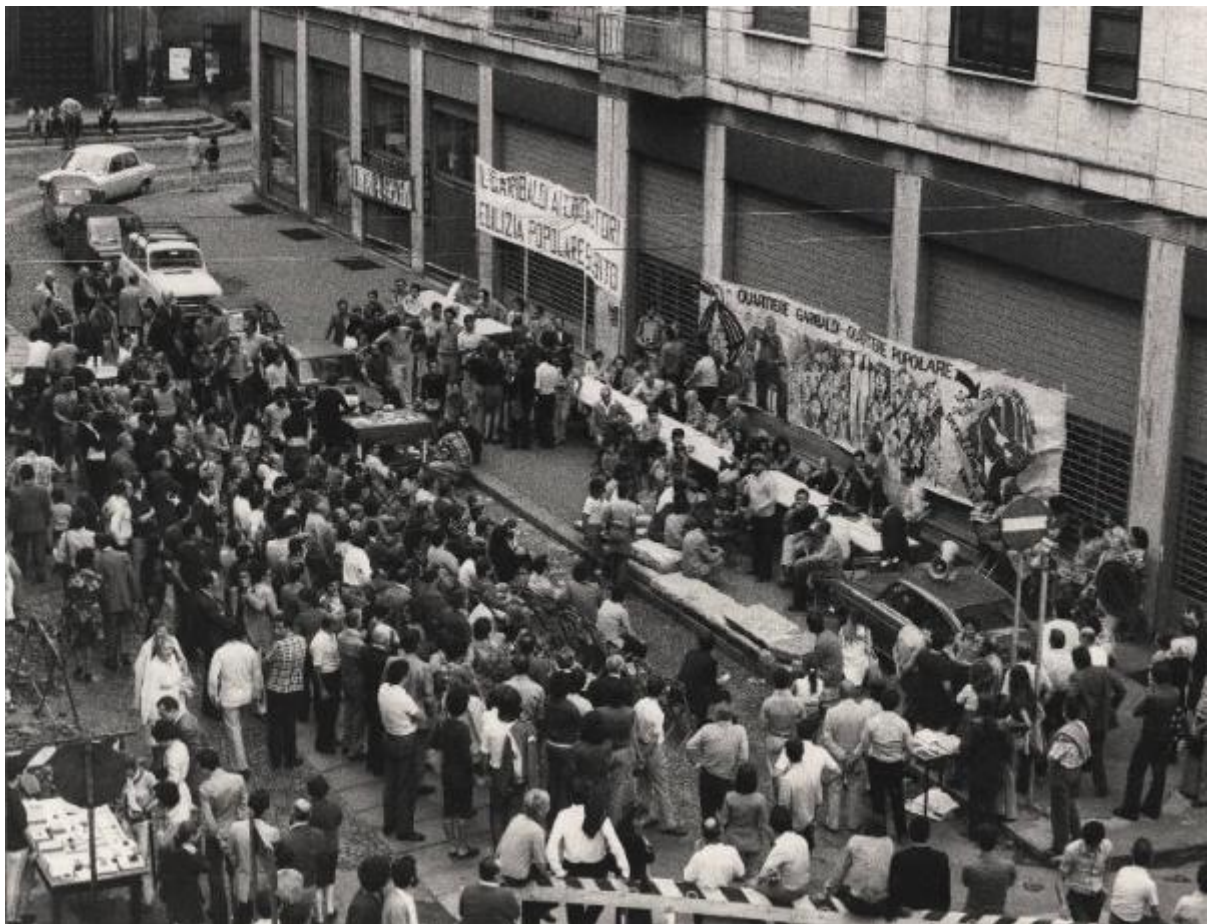

Milano - Quartiere Garibaldi - Piazza San Sempliciano - Panoramica dall'alto - Festa organizzata dal comitato di quartiere

Anonimo

Link risorsa: <https://www.lombardiabeniculturali.it/fotografie/schede/IMM-5w050-0000163/>

Identificazione

Milano - Quartiere Garibaldi - Piazza San Sempliciano - Panoramica dall'alto - Festa organizzata dal comitato di quartiere

SOGGETTO

CLASSIFICAZIONE

Altra classificazione: reportage

Tipo classificazione: Classificazione per genere fotografico Archivi dell'Immagine - Regione Lombardia