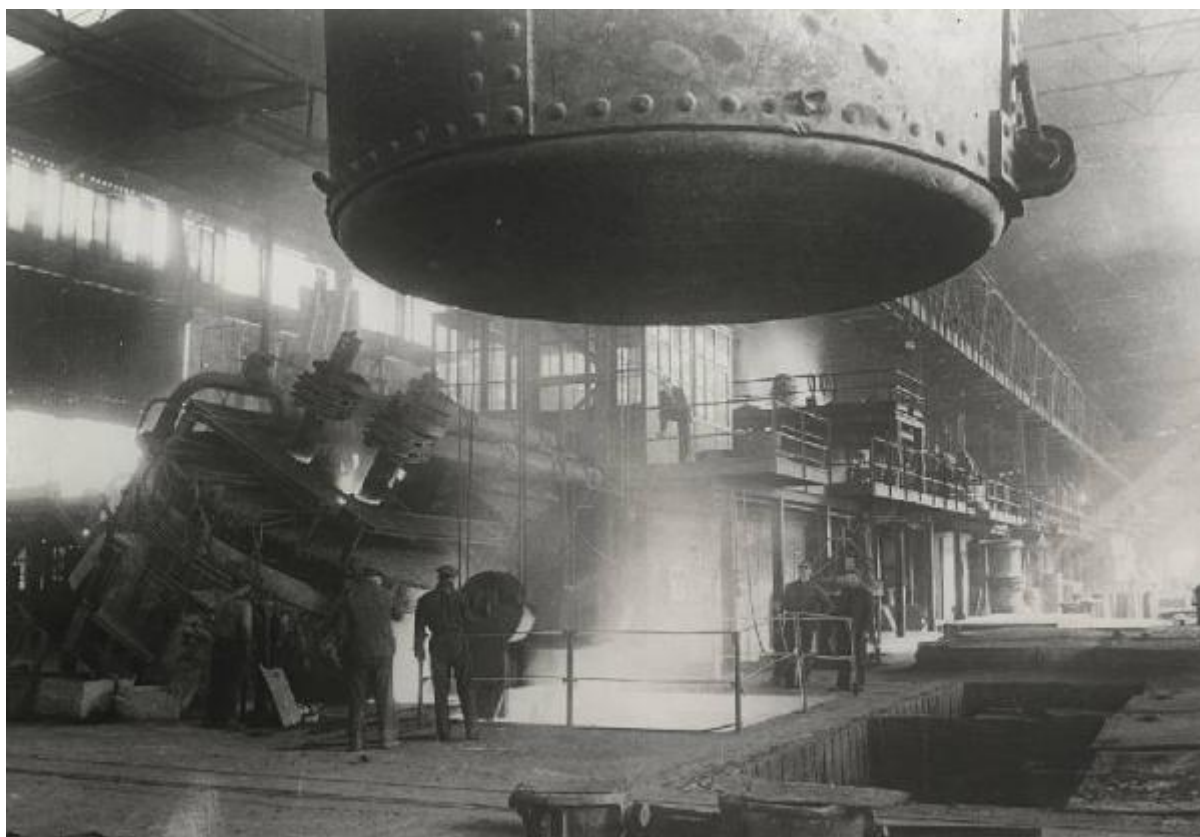

# **Sesto San Giovanni - Società italiana Ernesto Breda per costruzioni meccaniche (Sieb) - Sezione IV siderurgica - Acciaieria - Forni - Operai al lavoro**

**Reparto fotografico Breda (attr.)**

Link risorsa: <https://www.lombardiabeniculturali.it/fotografie/schede/IMM-5w060-0003195/>

### SOGGETTO

Indicazioni sul soggetto

Nel 1916 la Breda allestì sulla stessa area dei reparti fonderia e fucina uno stabilimento siderurgico dotato di una grande acciaieria e di vari laminatoi. All'inizio degli anni Venti il reparto siderurgico fu organizzato in sezione IV. L'attività di questi stabilimenti conobbe per tutti gli anni Venti e Trenta un continuo incremento (nel 1924 entrarono in funzione tre grandi forni elettrici per la produzione di lingotti d'acciaio, nel 1932 vennero posti in produzione vari tipi di acciai speciali), permettendo alla Breda, a ridosso della seconda guerra mondiale, di divenire il sesto produttore italiano d'acciaio. Con l'ingresso in guerra dell'Italia nel 1940, la Breda intensificò la produzione siderurgica: tra il 1940 e il 1942 entrarono in funzione due moderni forni elettrici per produrre ghisa, ampliando l'offerta fino a 150 tipi di acciai speciali. Dopo il 1945, la sezione IV continuò la produzione di acciai ritornando, nel 1948, ai livelli produttivi d'anteguerra