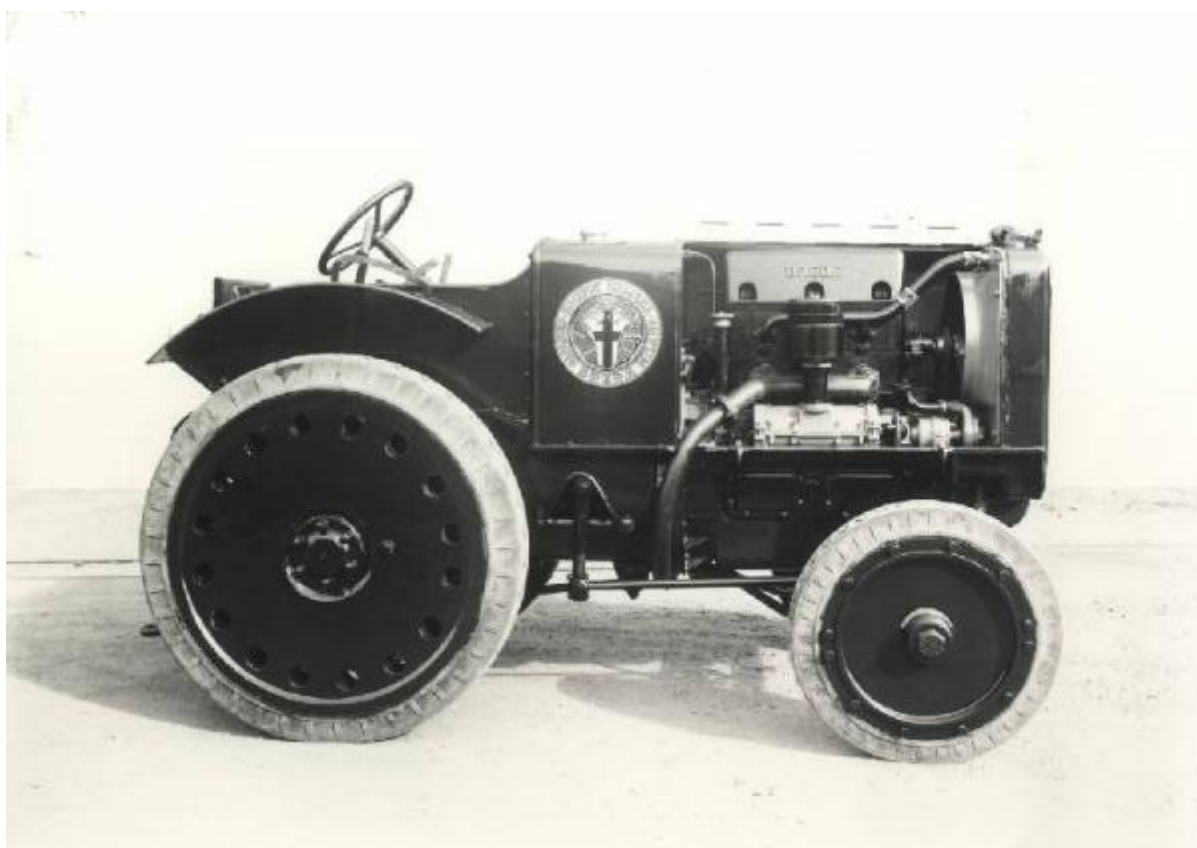

Ernesto Breda (Società) - Trattore stradale con motore diesel 35/40 Hp con ruote ad anelli di gomma semipneumatici

Reparto fotografico Breda (attr.)

Link risorsa: <https://www.lombardiabeniculturali.it/fotografie/schede/IMM-5w060-0005060/>

Identificazione

Ernesto Breda (Società) - Trattrice stradale con motore diesel 35/40 Hp con ruote ad anelli di gomma semipneumatici

SOGGETTO

CLASSIFICAZIONE

Altra classificazione: foto industriale

Tipo classificazione: Classificazione per genere fotografico Archivi dell'Immagine - Regione Lombardia

SOGGETTO

TITOLO

Titolo attribuito

Trattrice stradale con motore diesel 35/40 Hp con ruote ad anelli di gomma semipneumatici costruita dalla Breda

Specifiche titolo: del catalogatore

LOCALIZZAZIONE GEOGRAFICO-AMMINISTRATIVA