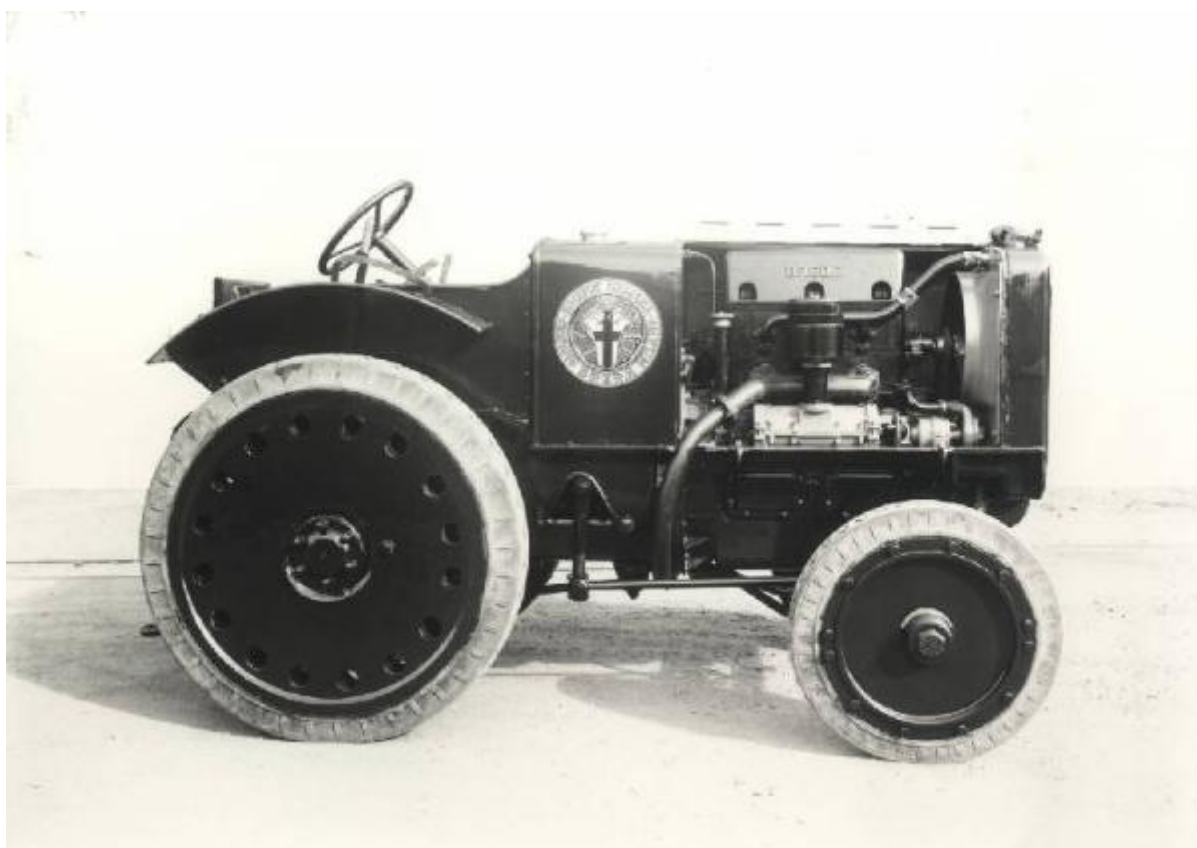

Ernesto Breda (Società) - Trattore stradale con motore diesel 35/40 Hp con ruote ad anelli di gomma semipneumatici

Reparto fotografico Breda (attr.)

Link risorsa: <https://www.lombardiabeniculturali.it/fotografie/schede/IMM-5w060-0005060/>

Identificazione

Ernesto Breda (Società) - Trattoria stradale con motore diesel 35/40 Hp con ruote ad anelli di gomma semipneumatici

SOGGETTO

CLASSIFICAZIONE

Altra classificazione: foto industriale

Tipo classificazione: Classificazione per genere fotografico Archivi dell'Immagine - Regione Lombardia

SOGGETTO

TITOLO

Titolo attribuito

Trattrice stradale con motore diesel 35/40 Hp con ruote ad anelli di gomma semipneumatici costruita dalla Breda

Specifiche titolo: del catalogatore

LOCALIZZAZIONE GEOGRAFICO-AMMINISTRATIVA