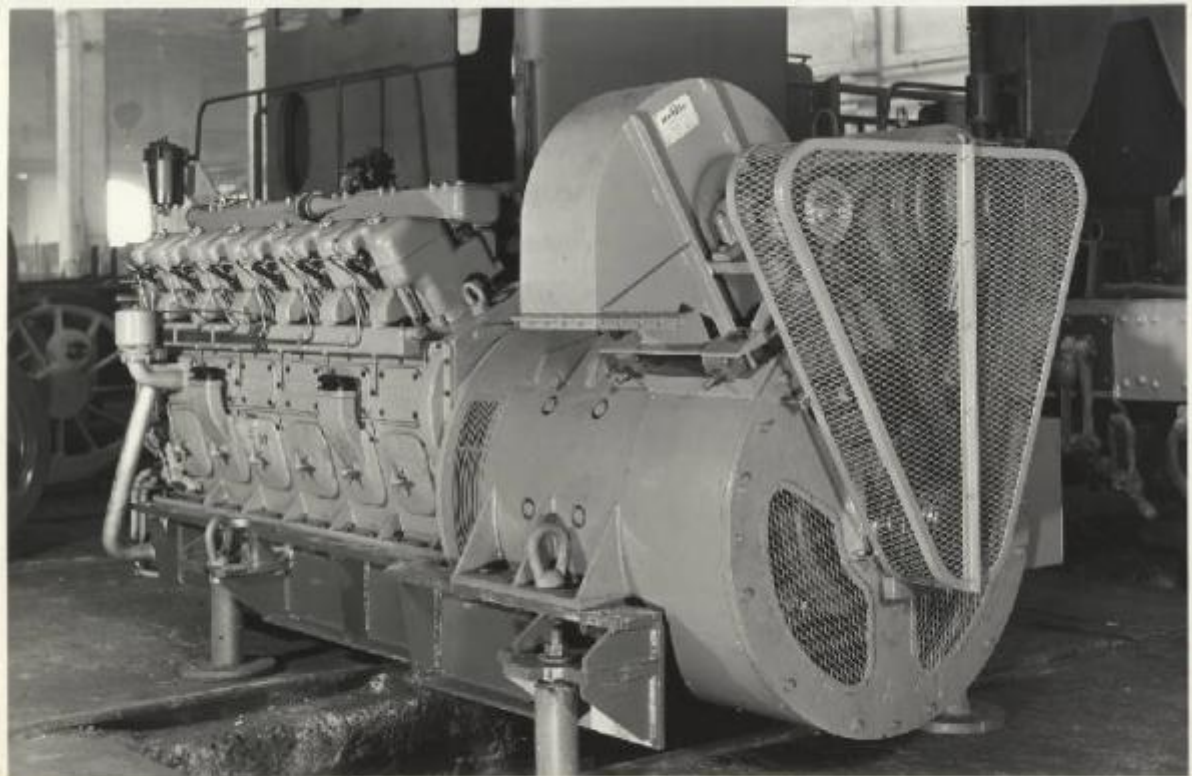

Funzionario responsabile: De Cristofaro, Alberto

1960 - Gruppo motogeneratore Diesel-Dinamo visto dal lato generatore
con ventilatore montato
per Ferrovie SNPT - ISEO