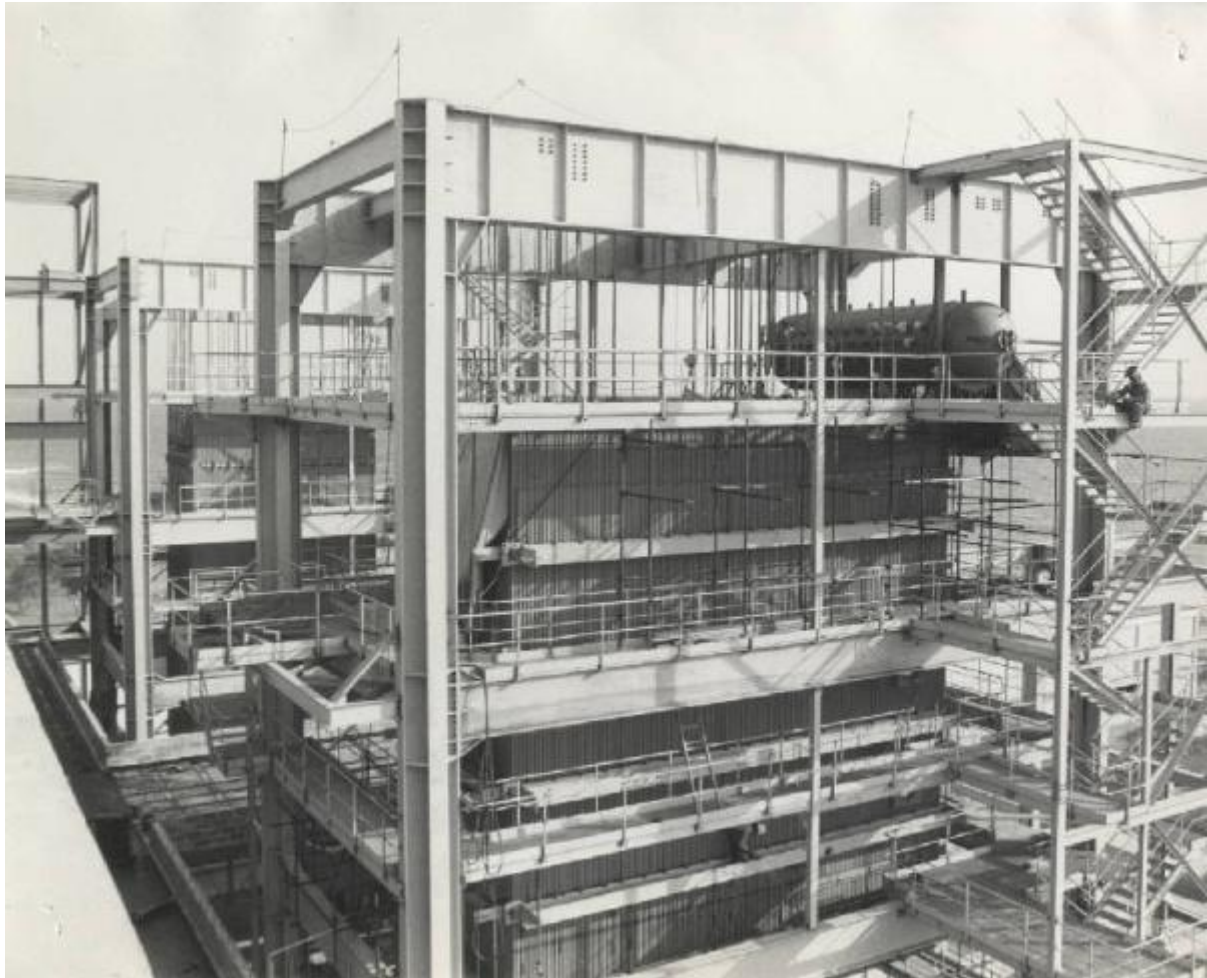

# Puerto Somoza (Nicaragua) - Centrale termoelettrica - Generatore di vapore - Montaggio

Non identificato

Link risorsa: <https://www.lombardiabeniculturali.it/fotografie/schede/IMM-5w060-0008742/>

Scheda SIRBeC: <https://www.lombardiabeniculturali.it/fotografie/schede-complete/IMM-5w060-0008742/>