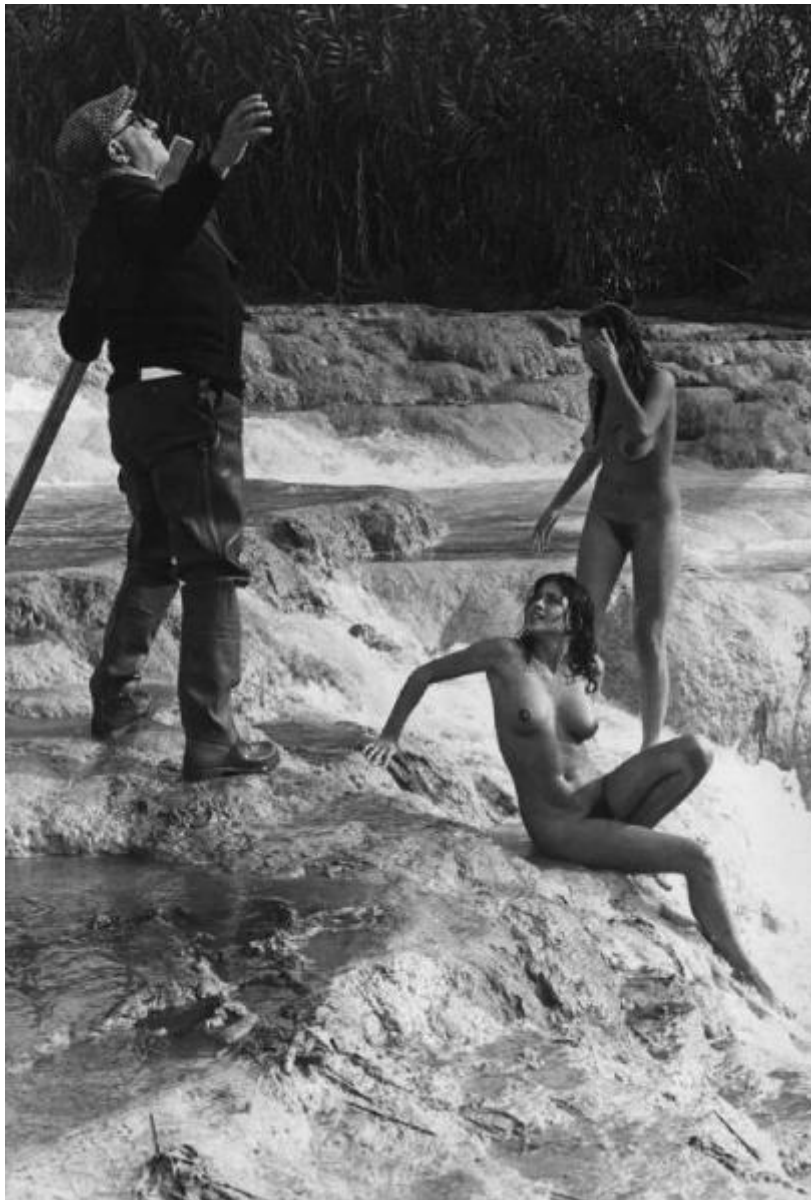

Set del film "La cicala" - Regia Alberto Lattuada - 1980 - Il regista Alberto Lattuada e le attrici Clio Goldsmith e Barbara De Rossi nude al fiume

Non identificato; Lattuada, Alberto

Scheda SIRBeC: <https://www.lombardiabeniculturali.it/fotografie/schede-complete/IMM-6x010-0000915/>

Identificazione

Set del film "La cicala" - Regia Alberto Lattuada - 1980 - Il regista Alberto Lattuada e le attrici Clio Goldsmith e Barbara De Rossi nude al fiume

Nomi [1 / 3]: Lattuada, Alberto

Nomi [2 / 3]: De Rossi, Barbara

Originalità: originale

QUANTITA'

Numero oggetti/elementi: 1

SOGGETTO

TITOLO

Titolo attribuito: Alberto Lattuada e le attrici Clio Goldsmith e Barbara De Rossi nude al fiume, sul set del film "La cicala"

Specifiche titolo: del catalogatore