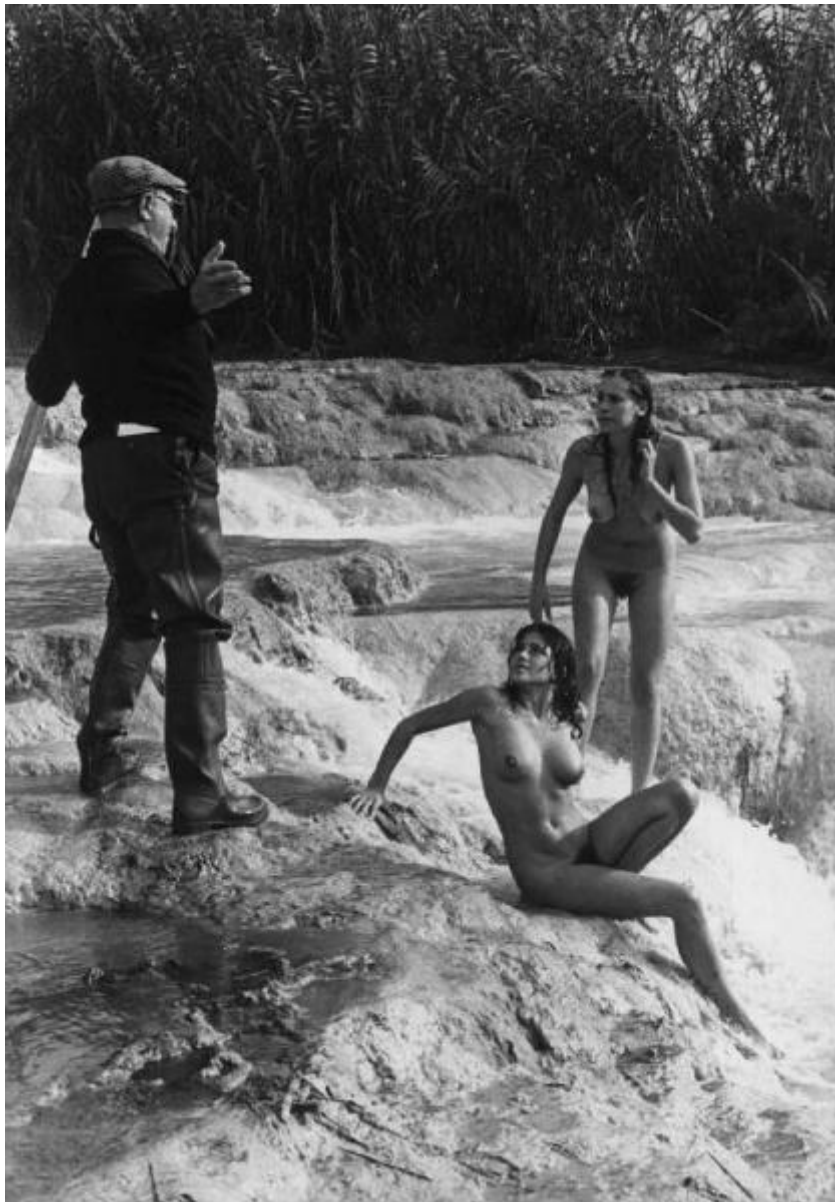

Set del film "La cicala" - Regia Alberto Lattuada - 1980 - Il regista Alberto Lattuada e le attrici Clio Goldsmith e Barbara De Rossi nude al fiume

Non identificato; Lattuada, Alberto

Scheda SIRBeC: <https://www.lombardiabeniculturali.it/fotografie/schede-complete/IMM-6x010-0000918/>

Identificazione

Set del film "La cicala" - Regia Alberto Lattuada - 1980 - Il regista Alberto Lattuada e le attrici Clio Goldsmith e Barbara De Rossi nude al fiume

Nomi [1 / 3]: Lattuada, Alberto

Nomi [2 / 3]: De Rossi, Barbara

Originalità: originale

QUANTITA'

Numero oggetti/elementi: 1

SOGGETTO

TITOLO

Titolo attribuito: Alberto Lattuada e le attrici Clio Goldsmith e Barbara De Rossi nude al fiume, sul set del film "La cicala"

Specifiche titolo: del catalogatore