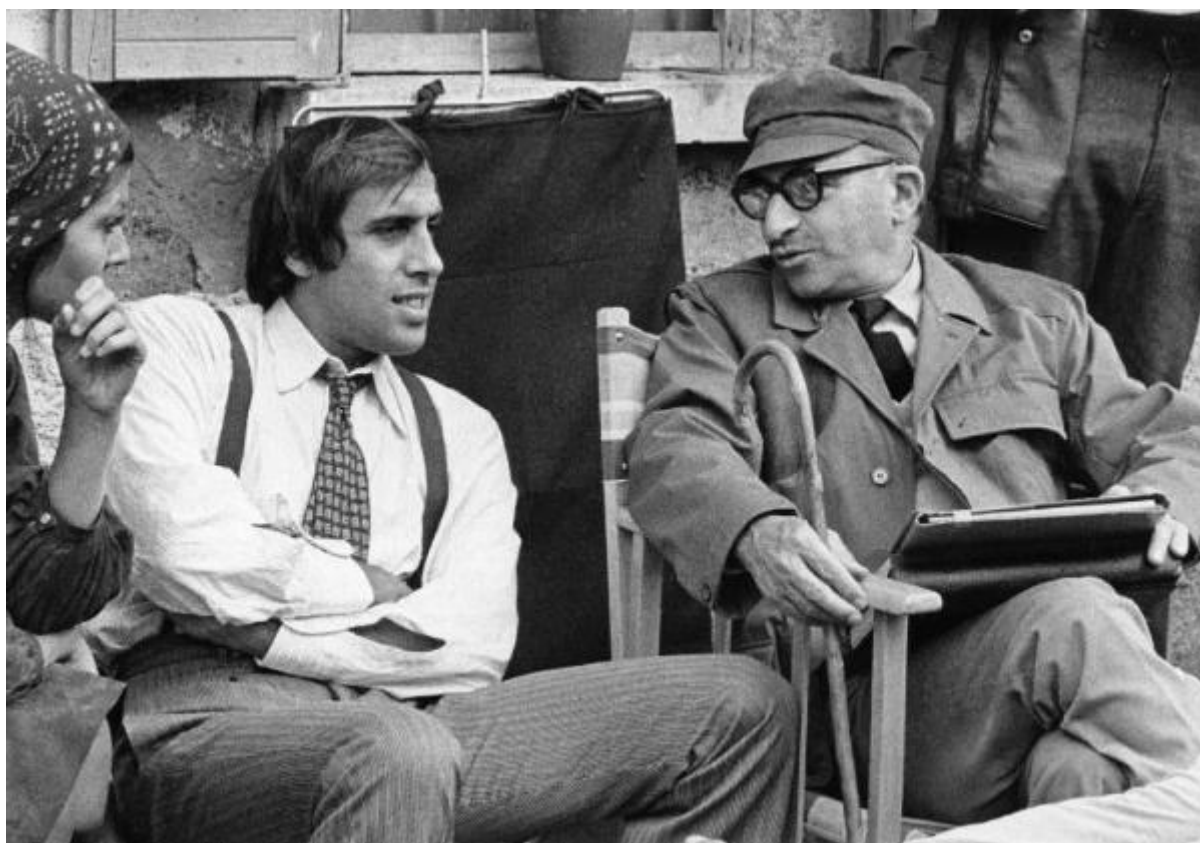

## **Set del film "Bianco, rosso e..." - Regia Alberto Lattuada - 1972 - Il regista Alberto Lattuada con gli attori Adriano Celentano e Claudia Mori sul set**

**Non identificato; Lattuada, Alberto**

Link risorsa: <https://www.lombardiabeniculturali.it/fotografie/schede/IMM-6x010-0001356/>

### SOGGETTO

Indicazioni sul soggetto: Bianco, Rosso e... - Alberto Lattuada - 1972

Identificazione

Set del film "Bianco, rosso e..." - Regia Alberto Lattuada - 1972 - Il regista Alberto Lattuada con gli attori Adriano Celentano e Claudia Mori sul set