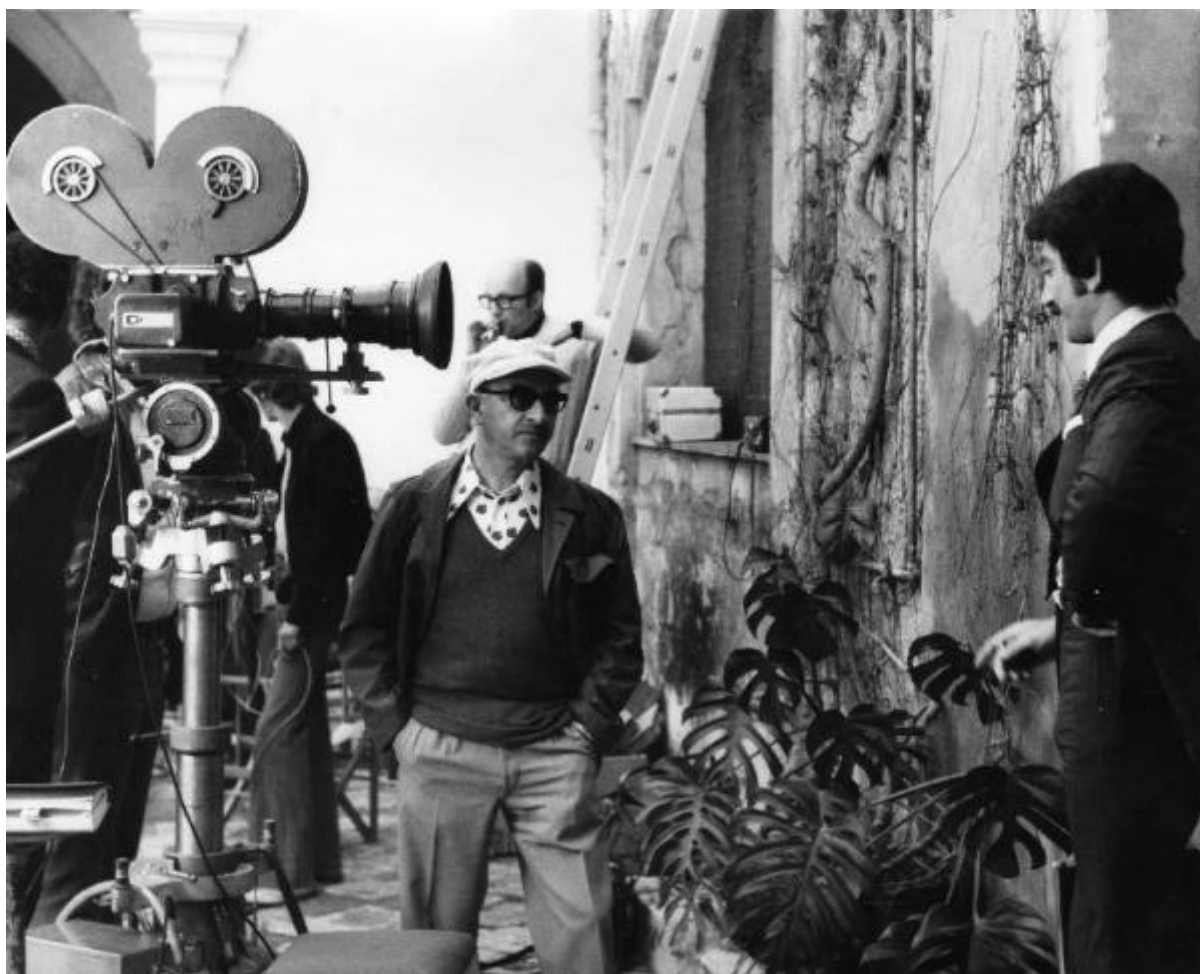

Set del film "Le farò da padre" - Regia Alberto Lattuada - 1974 - Il regista Alberto Lattuada e l'attore Luigi Proietti davanti alla macchina da presa

Non identificato; Lattuada, Alberto

Link risorsa: <https://www.lombardiabeniculturali.it/fotografie/schede/IMM-6x010-0001411/>

SOGGETTO

SOGGETTO

Indicazioni sul soggetto: Le farò da padre - Alberto Lattuada - 1974

Identificazione

Set del film "Le farò da padre" - Regia Alberto Lattuada - 1974 - Il regista Alberto Lattuada e l'attore Luigi Proietti davanti alla macchina da presa

Originalità: originale

QUANTITA'

Numero oggetti/elementi: 1

SOGGETTO

TITOLO

Titolo attribuito: Alberto Lattuada e Luigi Proietti davanti alla macchina da presa sul set del film "Le farò da padre"

Specifiche titolo: del catalogatore