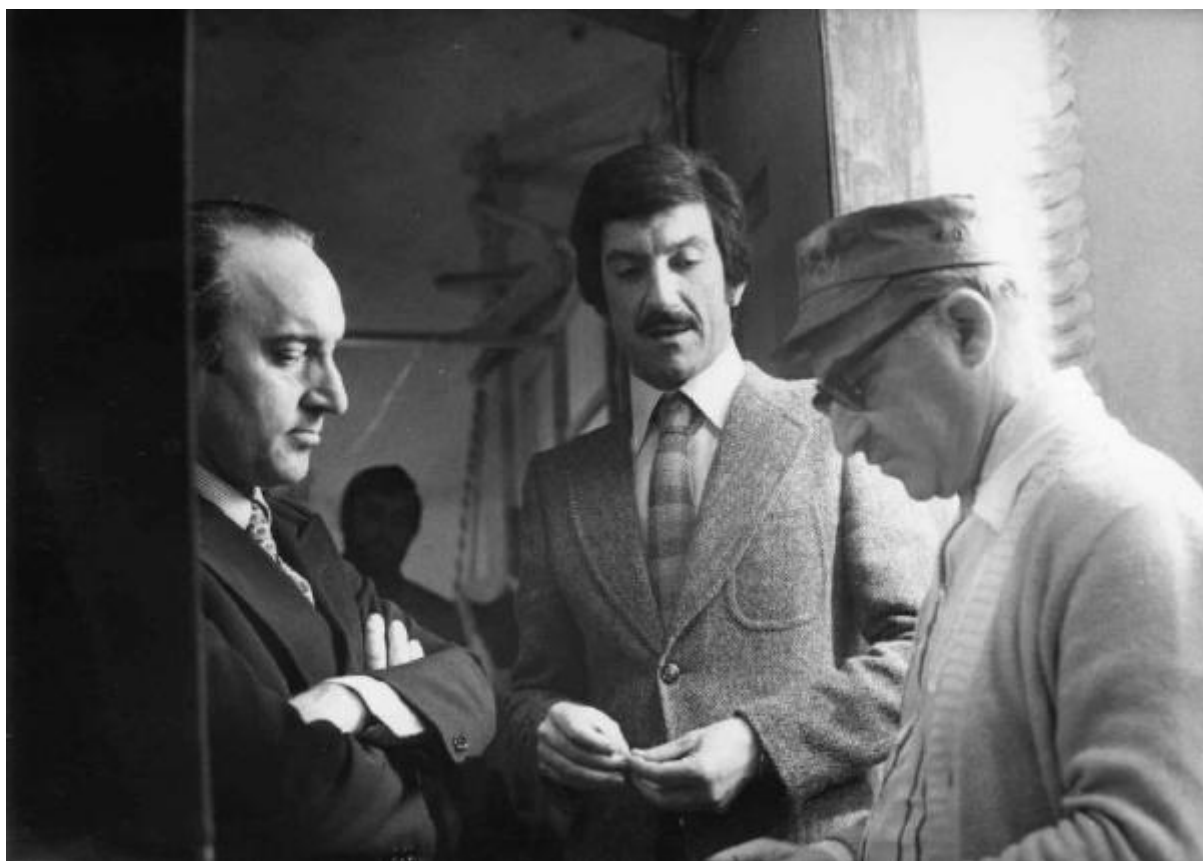

Set del film "Le farò da padre" - Regia Alberto Lattuada - 1974 - Il regista Alberto Lattuada, l'attore Luigi Proietti e un attore non identificato

Non identificato; Lattuada, Alberto

Link risorsa: <https://www.lombardiabeniculturali.it/fotografie/schede/IMM-6x010-0001431/>

SOGGETTO

SOGGETTO

Indicazioni sul soggetto: Le farò da padre - Alberto Lattuada - 1974

Identificazione

Set del film "Le farò da padre" - Regia Alberto Lattuada - 1974 - Il regista Alberto Lattuada, l'attore Luigi Proietti e un attore non identificato