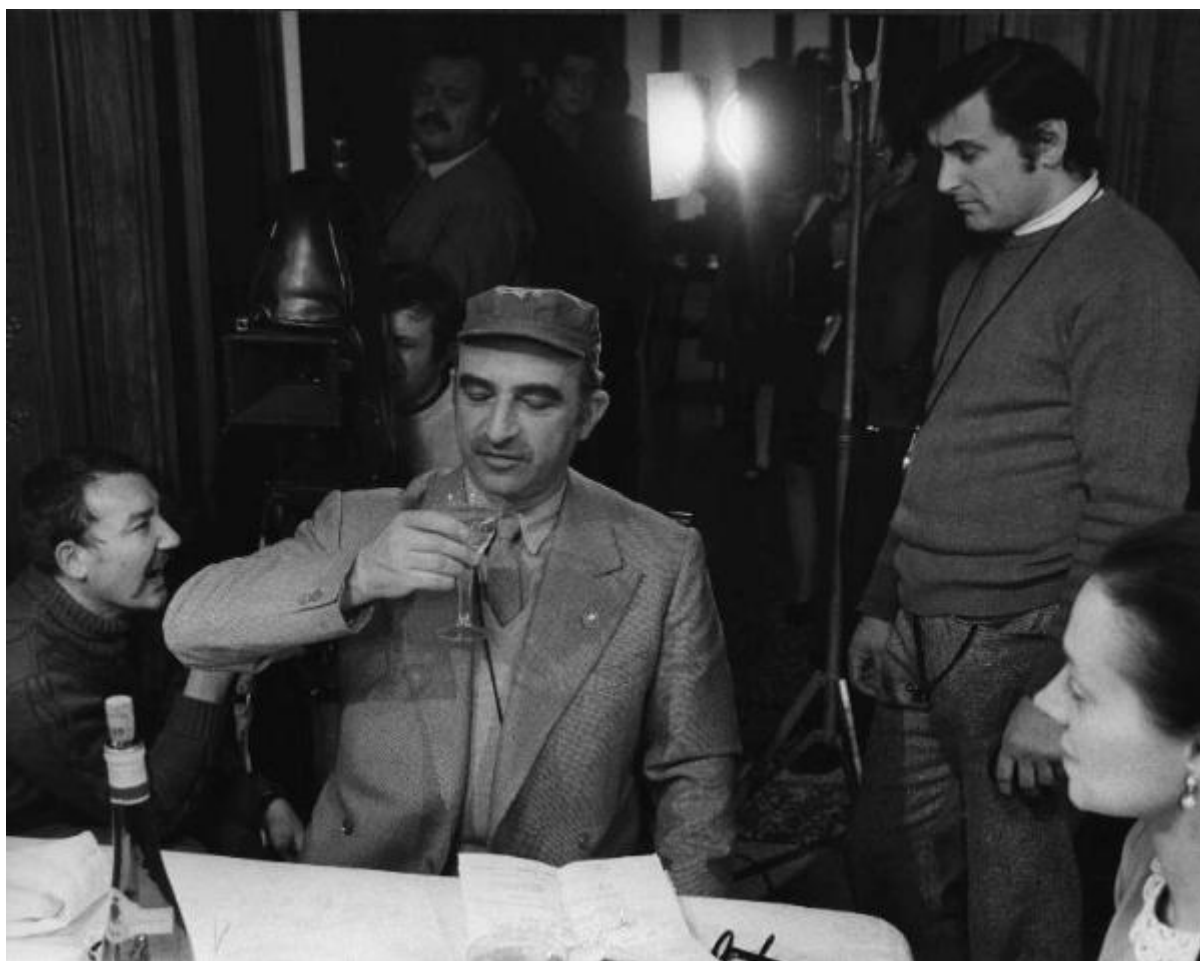

## Set del film "Venga a prendere il caffè... da noi" - Regia Alberto Lattuada - 1970 - Il regista Alberto Lattuada e l'attrice Milena Vukotic con gli operatori della troupe

Non identificato; Lattuada, Alberto