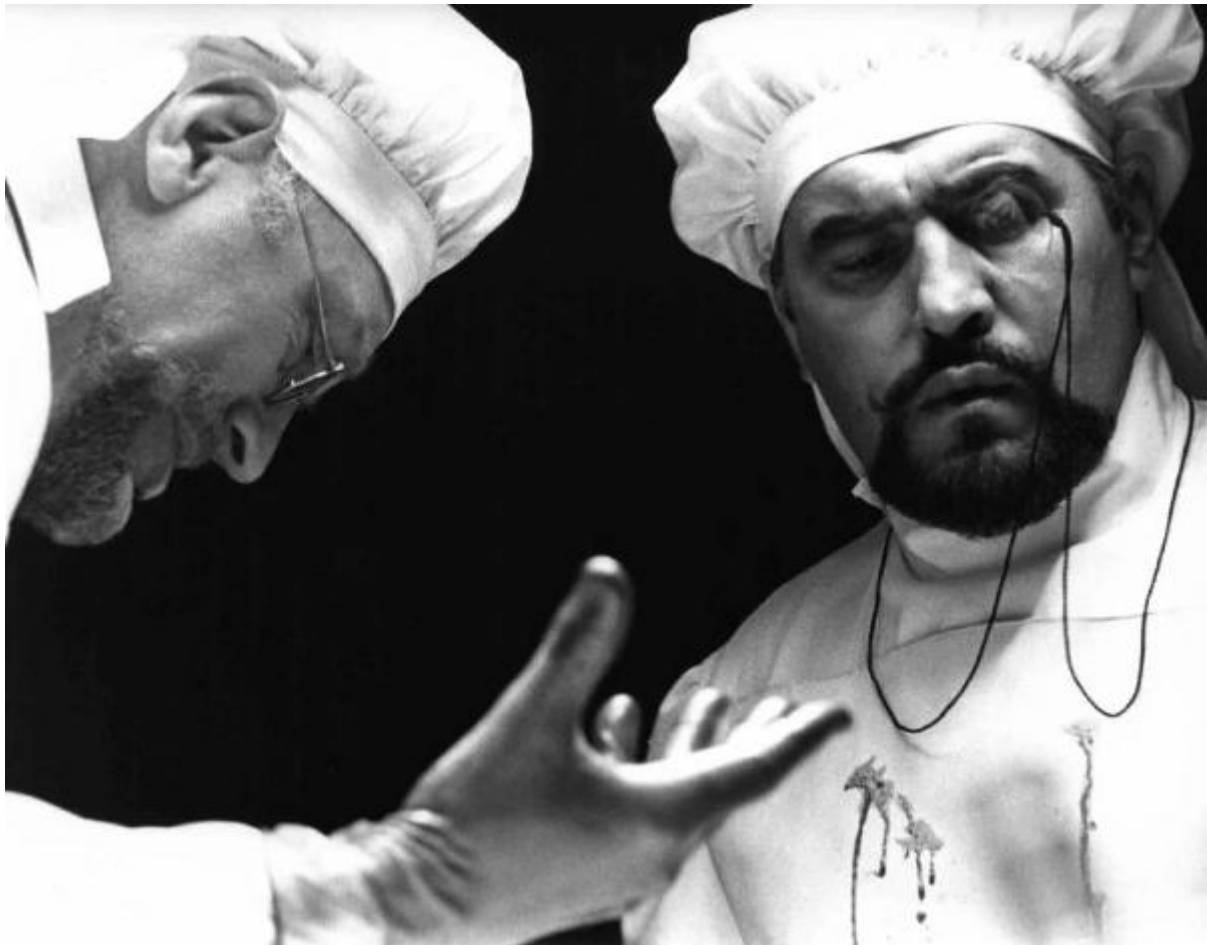

**Scena del film "Cuore di cane" - Regia Alberto Lattuada
- 1976 - Gli attori Max Von Sydow e Mario Adorf in
camice bianco**

Non identificato; Lattuada, Alberto

Link risorsa: <https://www.lombardiabeniculturali.it/fotografie/schede/IMM-6x010-0002525/>

SOGGETTO

SOGGETTO

Indicazioni sul soggetto: Cuore di cane - Alberto Lattuada - 1976

Identificazione

Scena del film "Cuore di cane" - Regia Alberto Lattuada - 1976 - Gli attori Max Von Sydon e Mario Adorf in camice bianco

Originalità: originale

QUANTITA'

Numero oggetti/elementi: 1

SOGGETTO

TITOLO

Titolo attribuito: Max Von Sydon e Mario Adorf in camice bianco

Specifiche titolo: del catalogatore

LOCALIZZAZIONE GEOGRAFICO-AMMINISTRATIVA