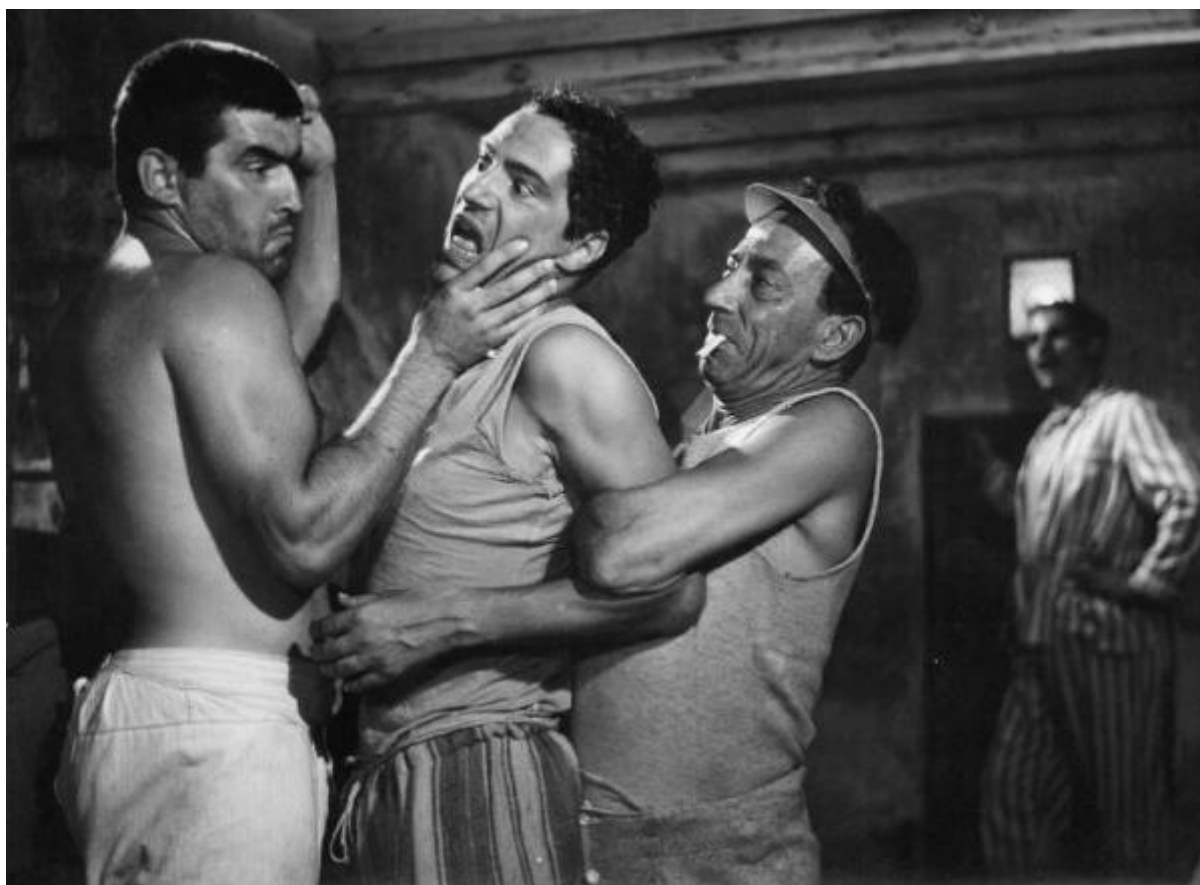

Scena del film "A cavallo della tigre" - Regia Luigi Comencini - 1961 - Gli attori Mario Adorf, Nino Manfredi e Raymon Bussieres

Non identificato; Comencini, Luigi

Link risorsa: <https://www.lombardiabeniculturali.it/fotografie/schede/IMM-6x010-0003636/>

SOGGETTO

SOGGETTO

Indicazioni sul soggetto: A cavallo della tigre - Luigi Comencini - 1961

Identificazione

Scena del film "A cavallo della tigre" - Regia Luigi Comencini - 1961 - Gli attori Mario Adorf, Nino Manfredi e Raymon Bussieres