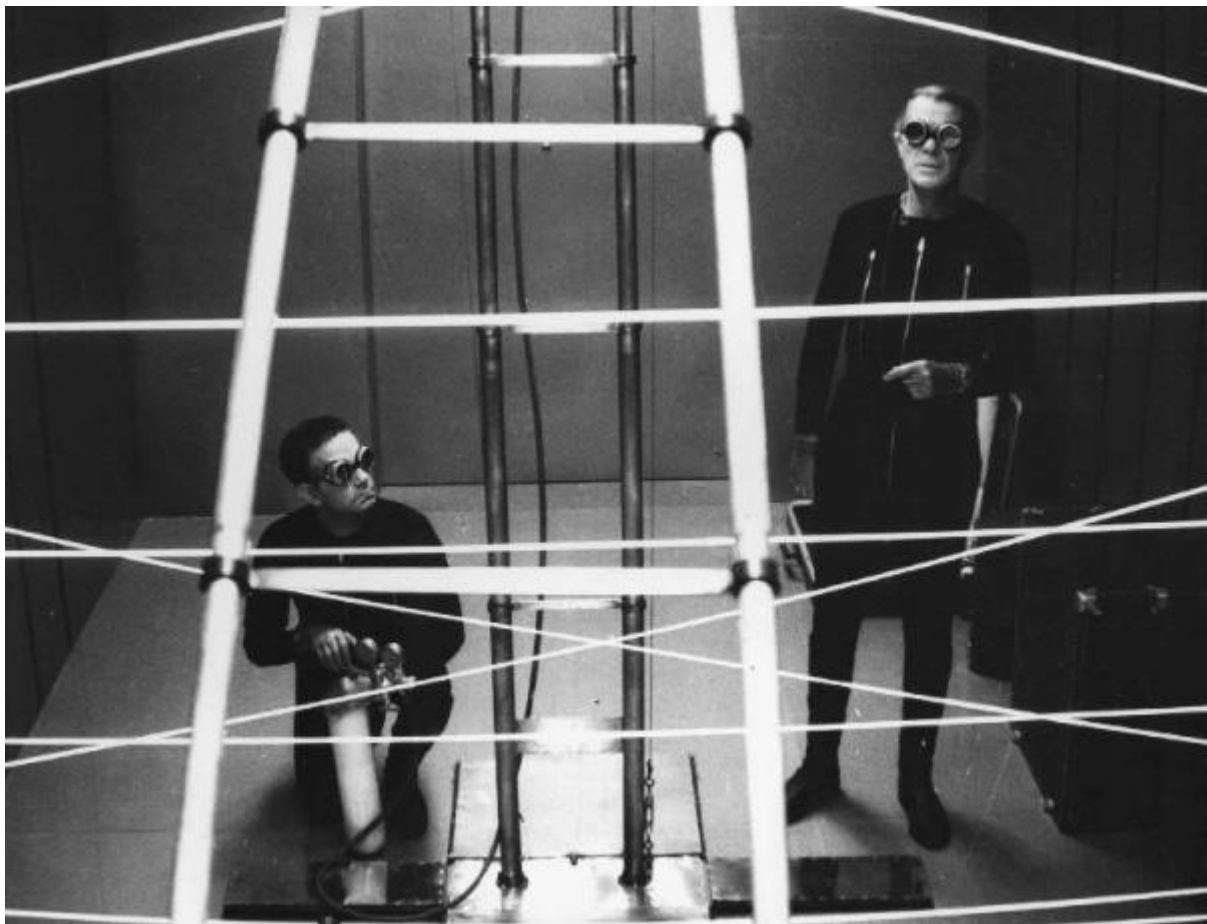

Scena del film "Ad ogni costo" - Regia Giuliano Montaldo - 1967 - Gli attori Riccardo Cucciolla e Georges Rigaud indossano una muta e occhialini

Non identificato; Montaldo, Giuliano

Link risorsa: <https://www.lombardiabeniculturali.it/fotografie/schede/IMM-6x010-0003759/>

SOGGETTO

SOGGETTO

Indicazioni sul soggetto: Ad ogni costo - Regia Giuliano Montaldo - 1967

Identificazione

Scena del film "Ad ogni costo" - Regia Giuliano Montaldo - 1967 - Gli attori Riccardo Cucciolla e Georges Rigaud indossano una muta e occhialini