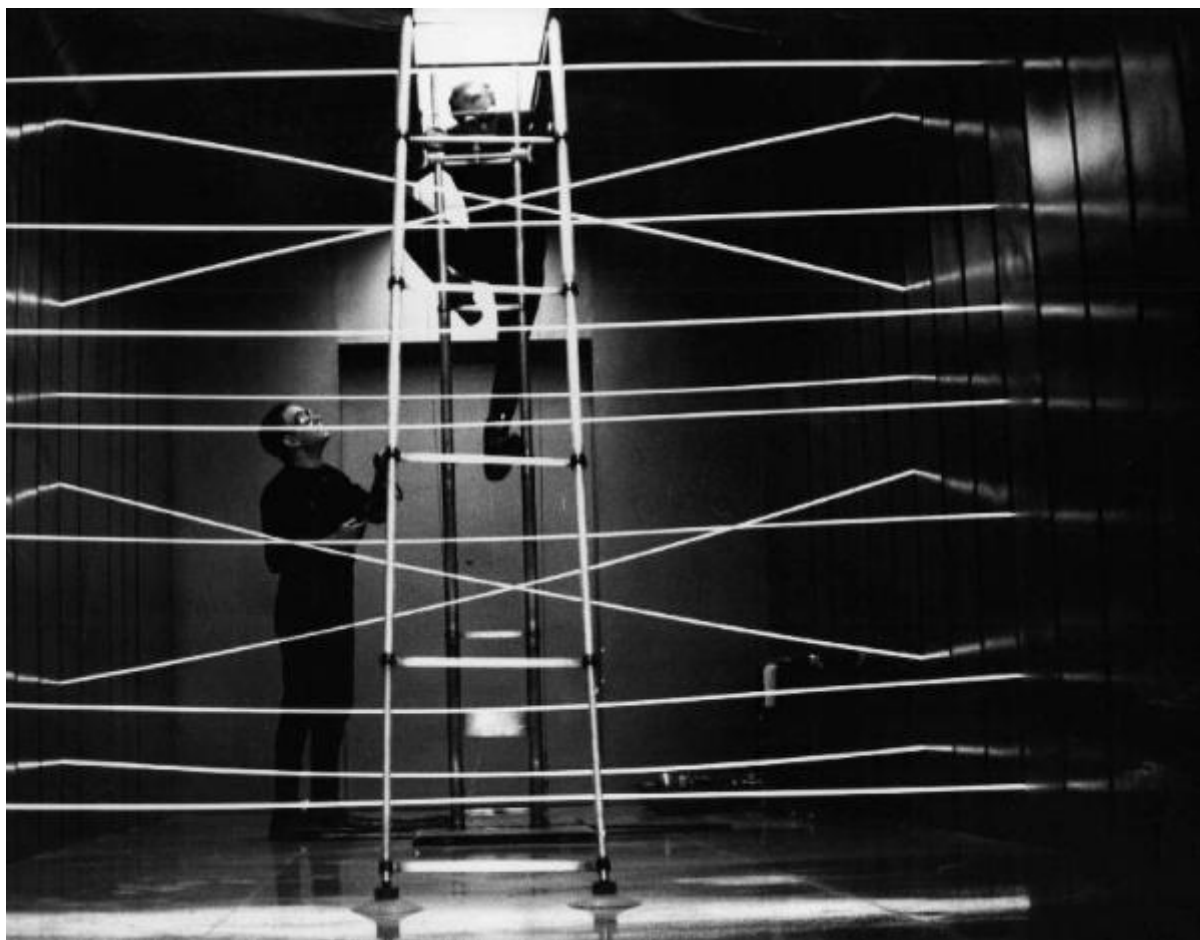

Scena del film "Ad ogni costo" - Regia Giuliano Montaldo - 1967 - Gli attori Riccardo Cucciolla e Georges Rigaud indossano una muta e occhialini su una scala

Non identificato; Montaldo, Giuliano

Link risorsa: <https://www.lombardiabeniculturali.it/fotografie/schede/IMM-6x010-0003762/>

SOGGETTO

SOGGETTO

Indicazioni sul soggetto: Ad ogni costo - Regia Giuliano Montaldo - 1967

Identificazione

Scena del film "Ad ogni costo" - Regia Giuliano Montaldo - 1967 - Gli attori Riccardo Cucciolla e Georges Rigaud indossano una muta e occhialini su una scala