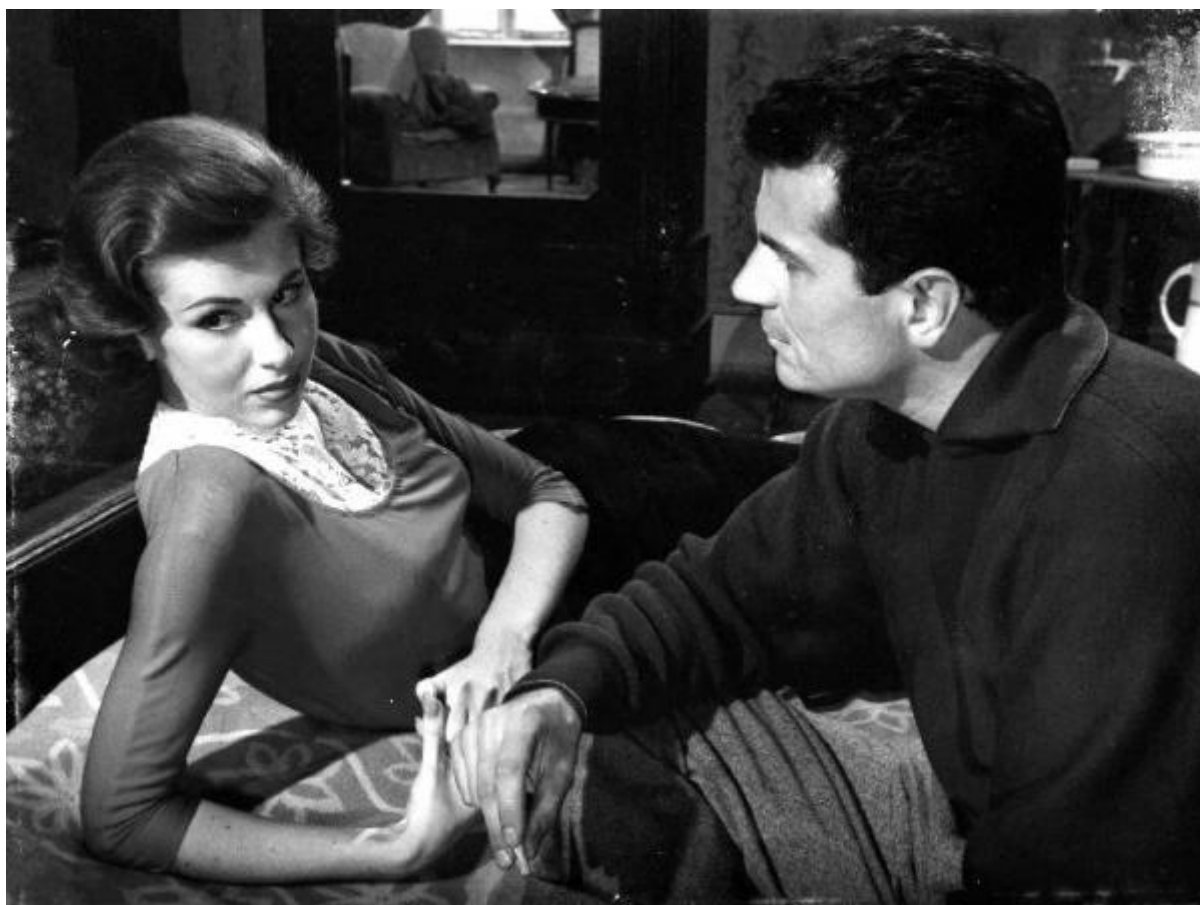

Scena del film "Le amiche" - Regia Michelangelo Antonioni - 1955 - Gli attori Madeleine Fischer e Gabriele Ferzetti

Non identificato; Antonioni, Michelangelo

Link risorsa: <https://www.lombardiabeniculturali.it/fotografie/schede/IMM-6x010-0004067/>

SOGGETTO

SOGGETTO

Indicazioni sul soggetto: Le amiche - Michelangelo Antonioni - 1955

Identificazione

Scena del film "Le amiche" - Regia Michelangelo Antonioni - 1955 - Gli attori Madeleine Fischer e Gabriele Ferzetti