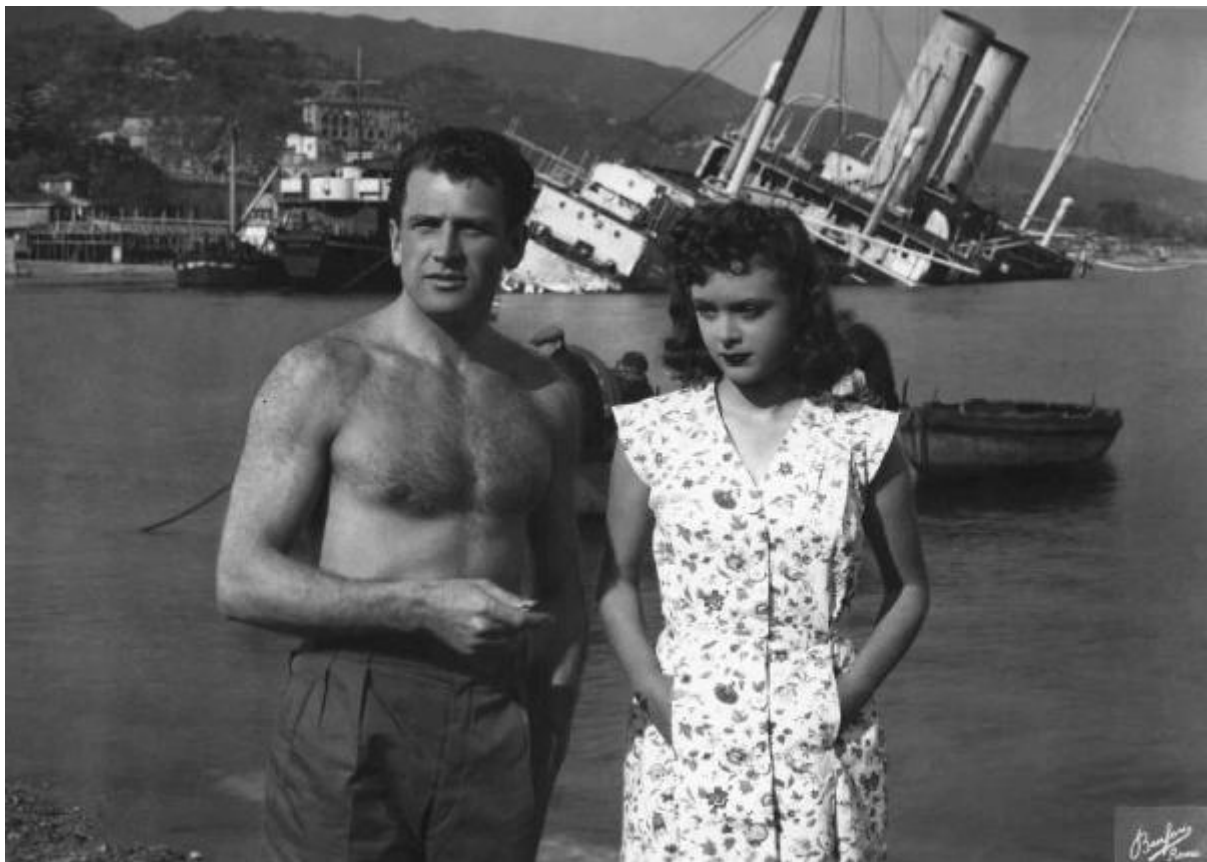

# Scena del film "Anni difficili" - Regia Luigi Zampa - 1948 - Gli attori Massimo Girotti e Milly Vitale al porto in riva al mare

Non identificato; Zampa, Luigi

Link risorsa: <https://www.lombardiabeniculturali.it/fotografie/schede/IMM-6x010-0004304/>

### SOGGETTO

Indicazioni sul soggetto: Anni difficili - Luigi Zampa - 1948

Identificazione

Scena del film "Anni difficili" - Regia Luigi Zampa - 1948 - Gli attori Massimo Girotti e Milly Vitale al porto in riva al mare