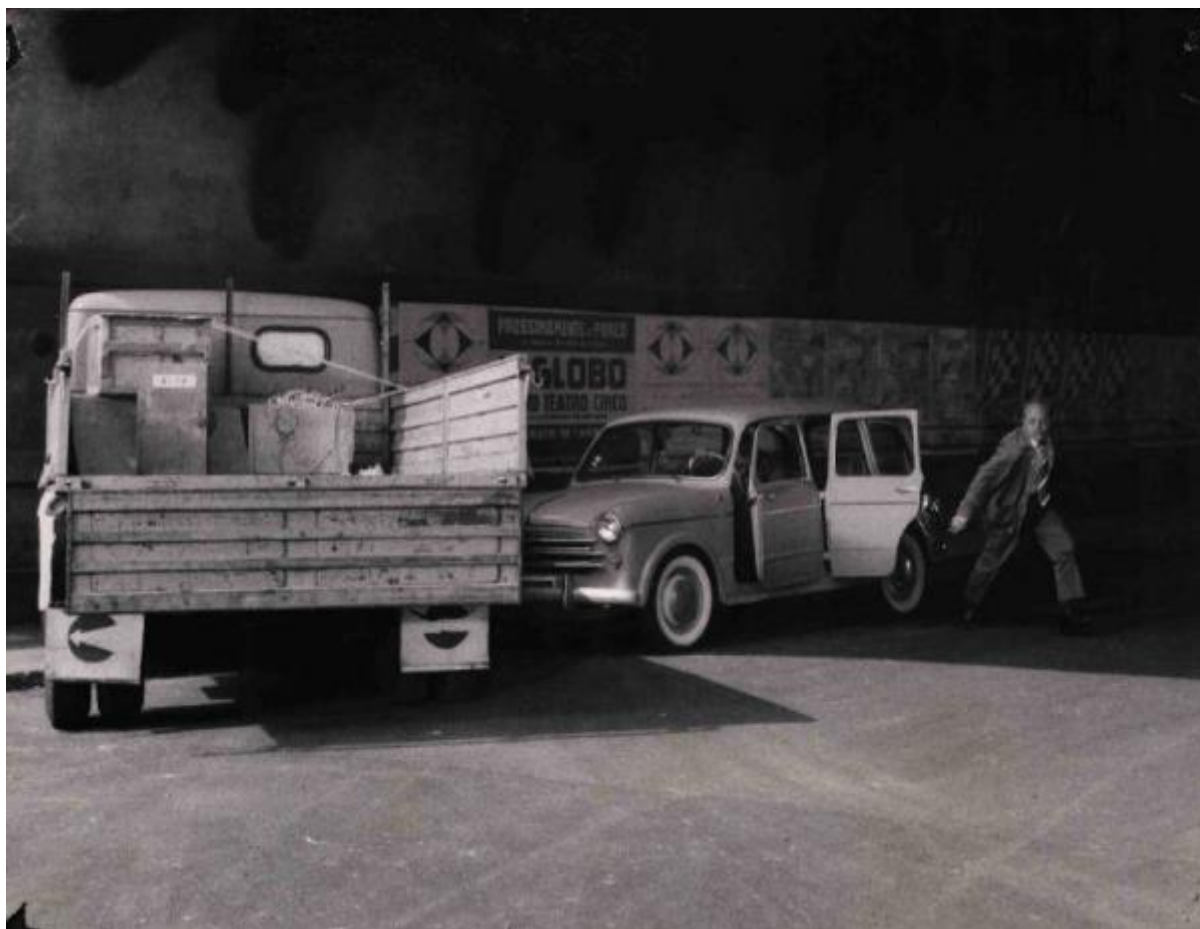

Scena del film "Audace colpo dei soliti ignoti" - Regia Nanni Loy - 1959 - Gli attori Toni Ucci, al volante di un'automobile scontratasi contro un camion sotto un ponte, e Gianni Bonagura scappa con una valigia

Non identificato; Loy, Nanni

Link risorsa: <https://www.lombardiabeniculturali.it/fotografie/schede/IMM-6x010-0004650/>

Scheda SIRBeC: <https://www.lombardiabeniculturali.it/fotografie/schede-complete/IMM-6x010-0004650/>