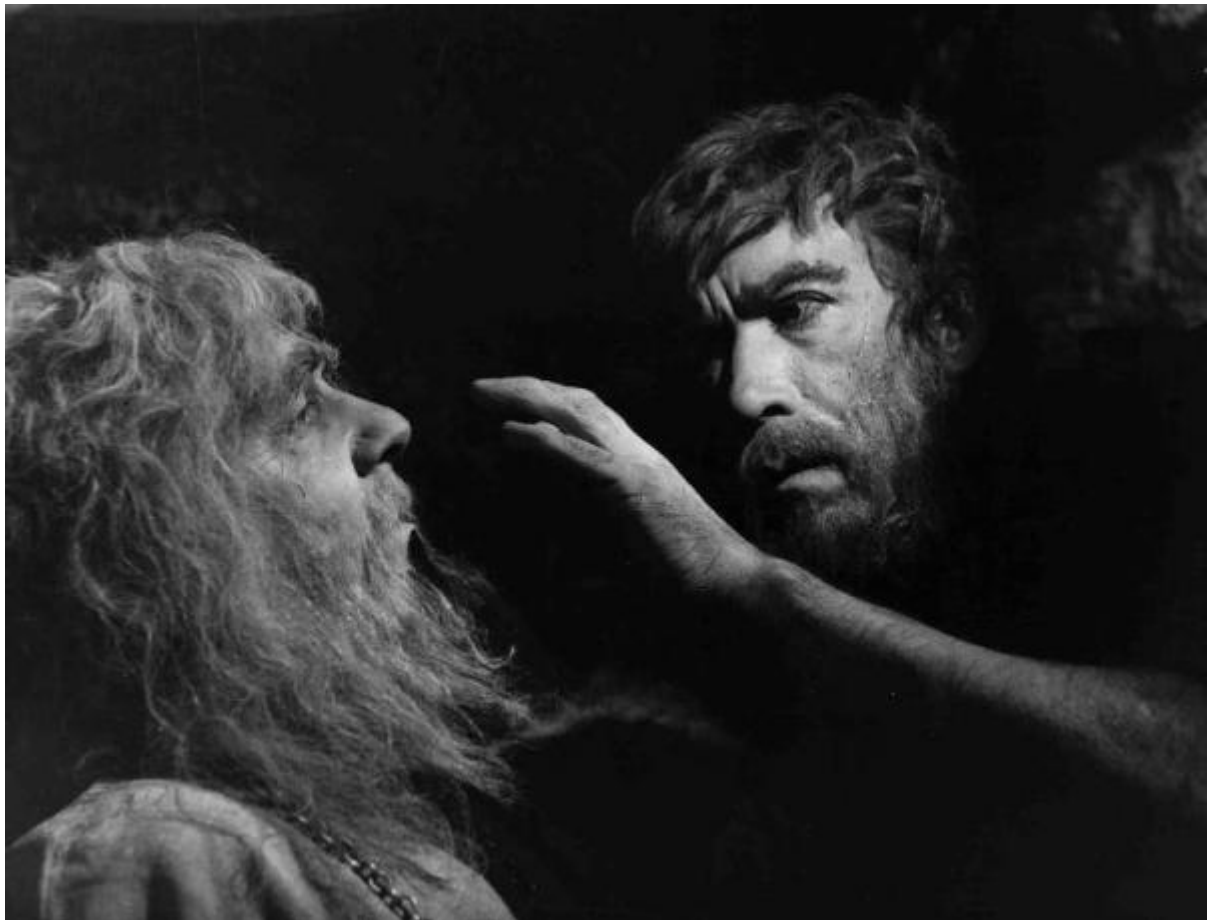

Scena del film "Barabba" - Regia Richard Fleischer - 1962 - L'attore Anthony Quinn e un attore non identificato

Non identificato; Fleischer, Richard

Link risorsa: <https://www.lombardiabeniculturali.it/fotografie/schede/IMM-6x010-0004851/>

SOGGETTO

SOGGETTO

Indicazioni sul soggetto: Barabba - Richard Fleischer - 1962

Identificazione

Scena del film "Barabba" - Regia Richard Fleischer - 1962 - L'attore Anthony Quinn e un attore non identificato

Nomi: Quinn, Anthony

CLASSIFICAZIONE

Altra classificazione: fiction / scena di genere

LUOGO E DATA DELLA RIPRESA

LOCALIZZAZIONE

Stato: Italia

Data: 1962

DATAZIONE GENERICA

Secolo: XX

Frazione di secolo: terzo quarto

DATAZIONE SPECIFICA

Da: 1962

A: 1962

DEFINIZIONE CULTURALE

AUTORE DELLA FOTOGRAFIA [1 / 2]

Nome di persona o ente: Fleischer, Richard