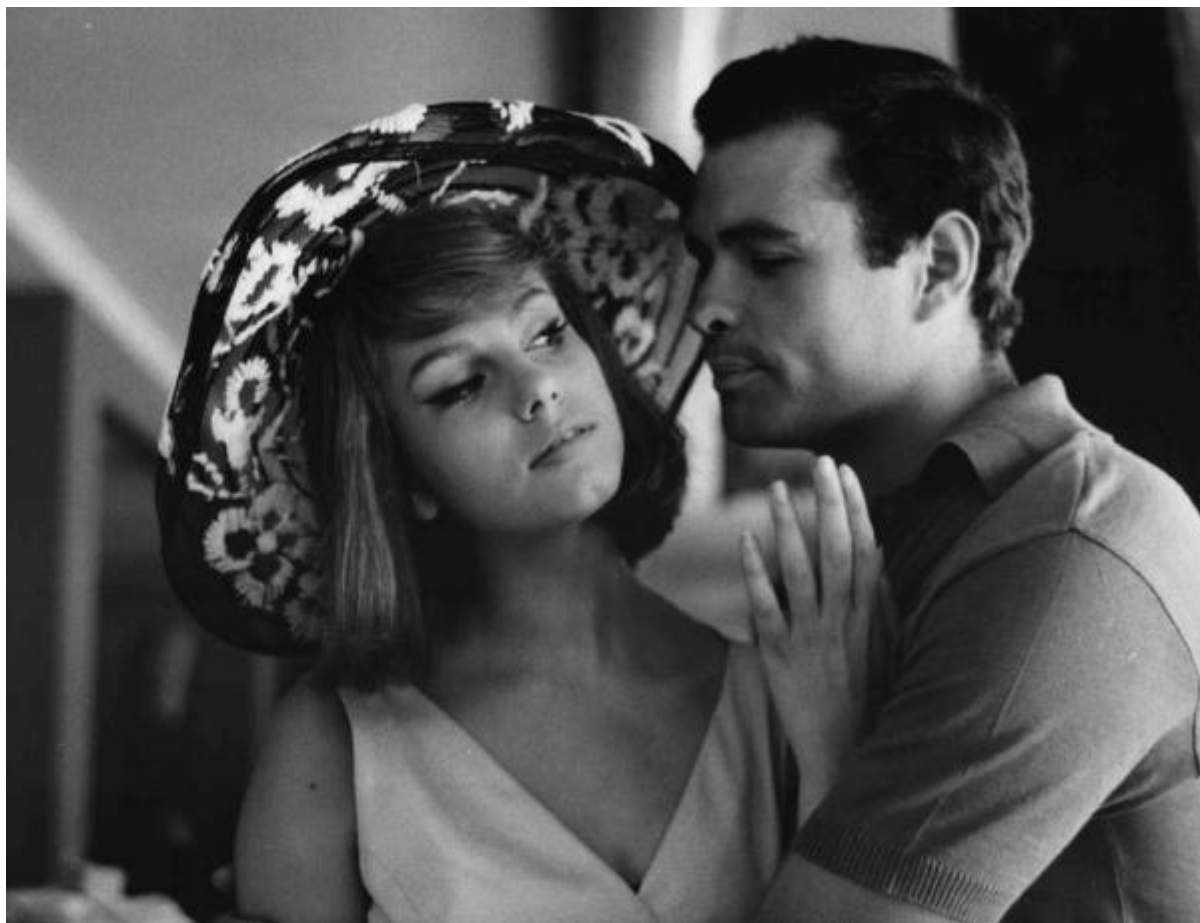

**Scena del film "La bella di Lodi" - Regia Mario Missiroli
- 1963 - Gli attori Stefania Sandrelli e Angel Aranda**

Novi, Angelo; Missiroli, Mario

Link risorsa: <https://www.lombardiabeniculturali.it/fotografie/schede/IMM-6x010-0005134/>

SOGGETTO

SOGGETTO

Indicazioni sul soggetto: La bella di Lodi - Mario Missiroli - 1963

Identificazione: Scena del film "La bella di Lodi" - Regia Mario Missiroli - 1963 - Gli attori Stefania Sandrelli e Angel Aranda

Codice scheda autore: AUF-6x010-0000142

Motivazione dell'attribuzione: timbro

AUTORE DELLA FOTOGRAFIA [2 / 2]

Nome di persona o ente: Missiroli, Mario

Tipo intestazione: P

Dati anagrafici/estremi cronologici: 1886/ 1974