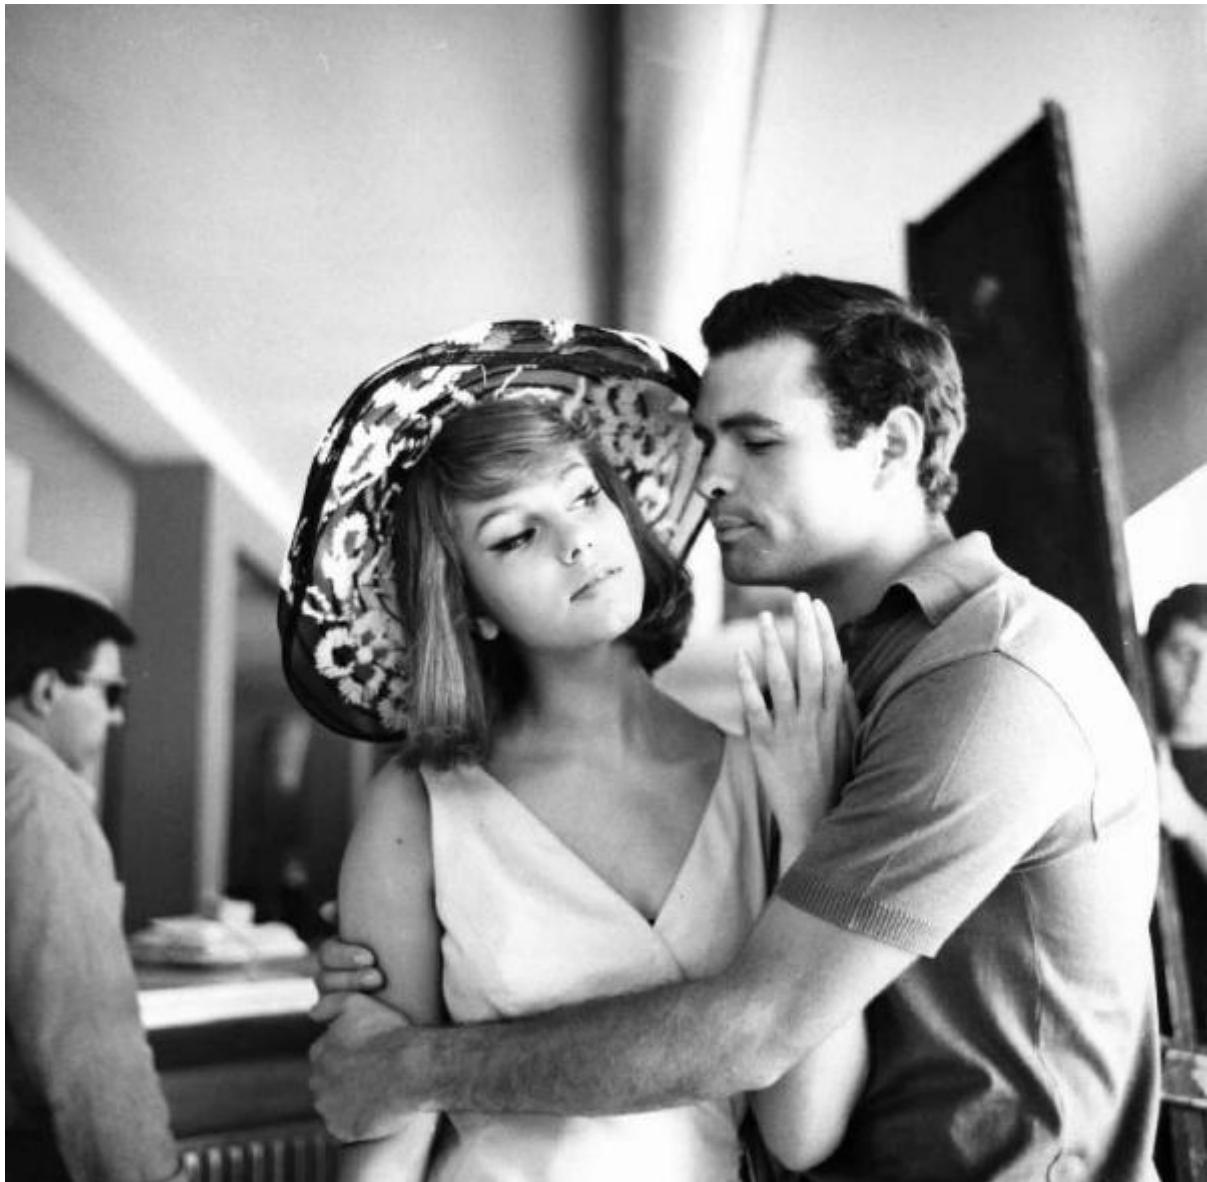

**Scena del film "La bella di Lodi" - Regia Mario Missiroli
- 1963 - Gli attori Stefania Sandrelli e Angel Aranda**

Novi, Angelo; Missiroli, Mario

Link risorsa: <https://www.lombardiabenculturali.it/fotografie/schede/IMM-6x010-0005135/>

SOGGETTO

SOGGETTO

Indicazioni sul soggetto: La bella di Lodi - Mario Missiroli - 1963

Identificazione: Scena del film "La bella di Lodi" - Regia Mario Missiroli - 1963 - Gli attori Stefania Sandrelli e Angel Aranda