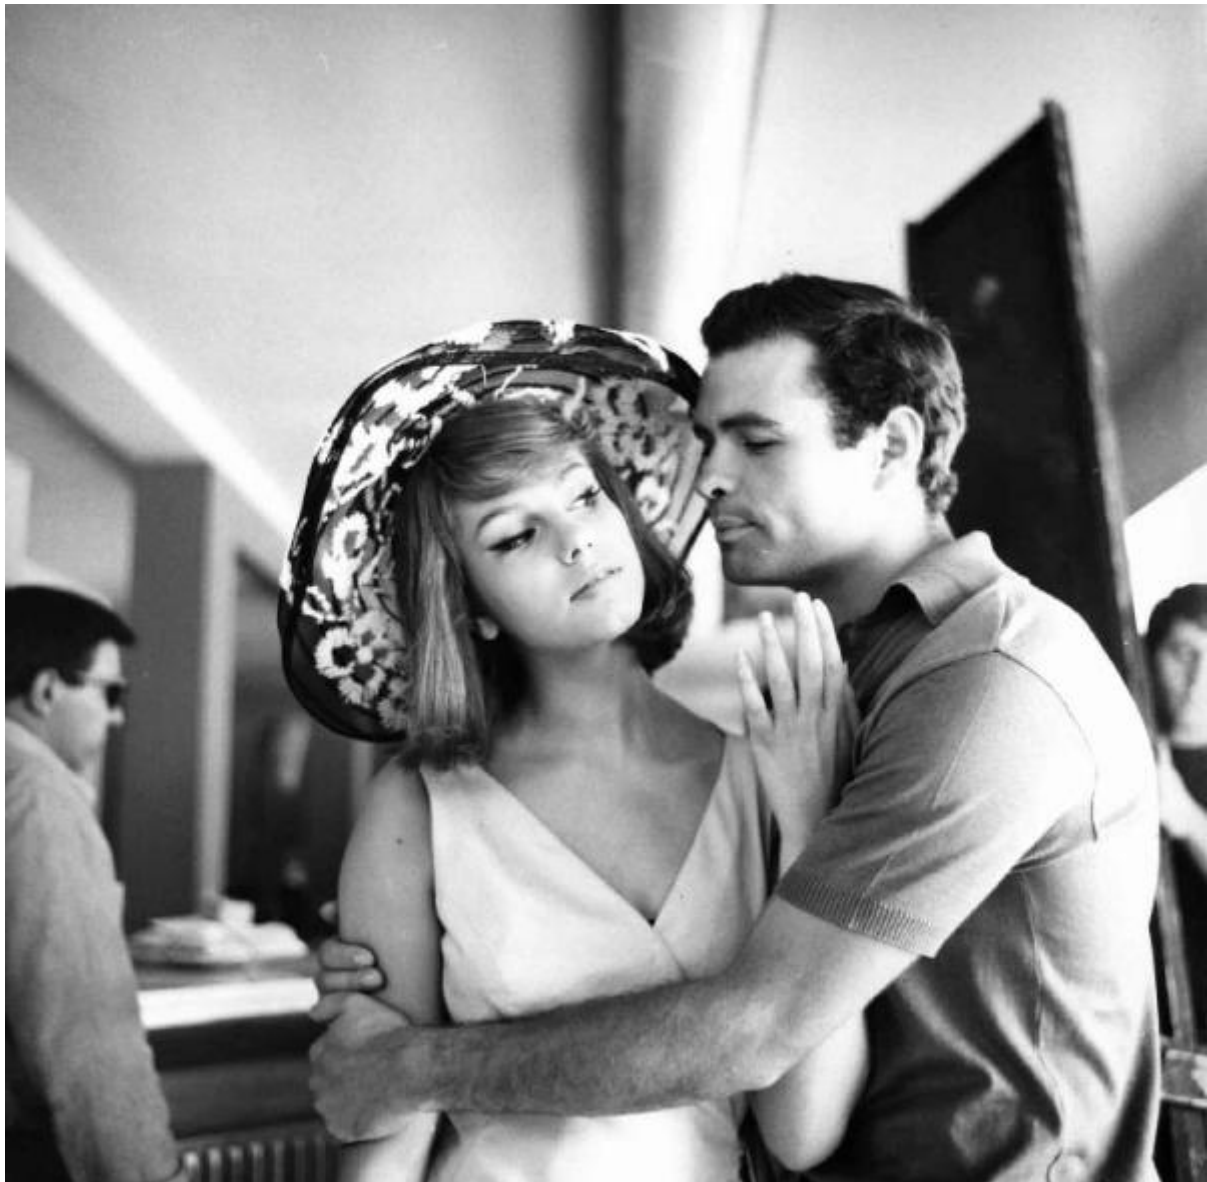

**Scena del film "La bella di Lodi" - Regia Mario Missiroli  
- 1963 - Gli attori Stefania Sandrelli e Angel Aranda**

**Novi, Angelo; Missiroli, Mario**

Link risorsa: <https://www.lombardiabenculturali.it/fotografie/schede/IMM-6x010-0005135/>

Scheda SIRBeC: <https://www.lombardiabenculturali.it/fotografie/schede-complete/IMM-6x010-0005135/>