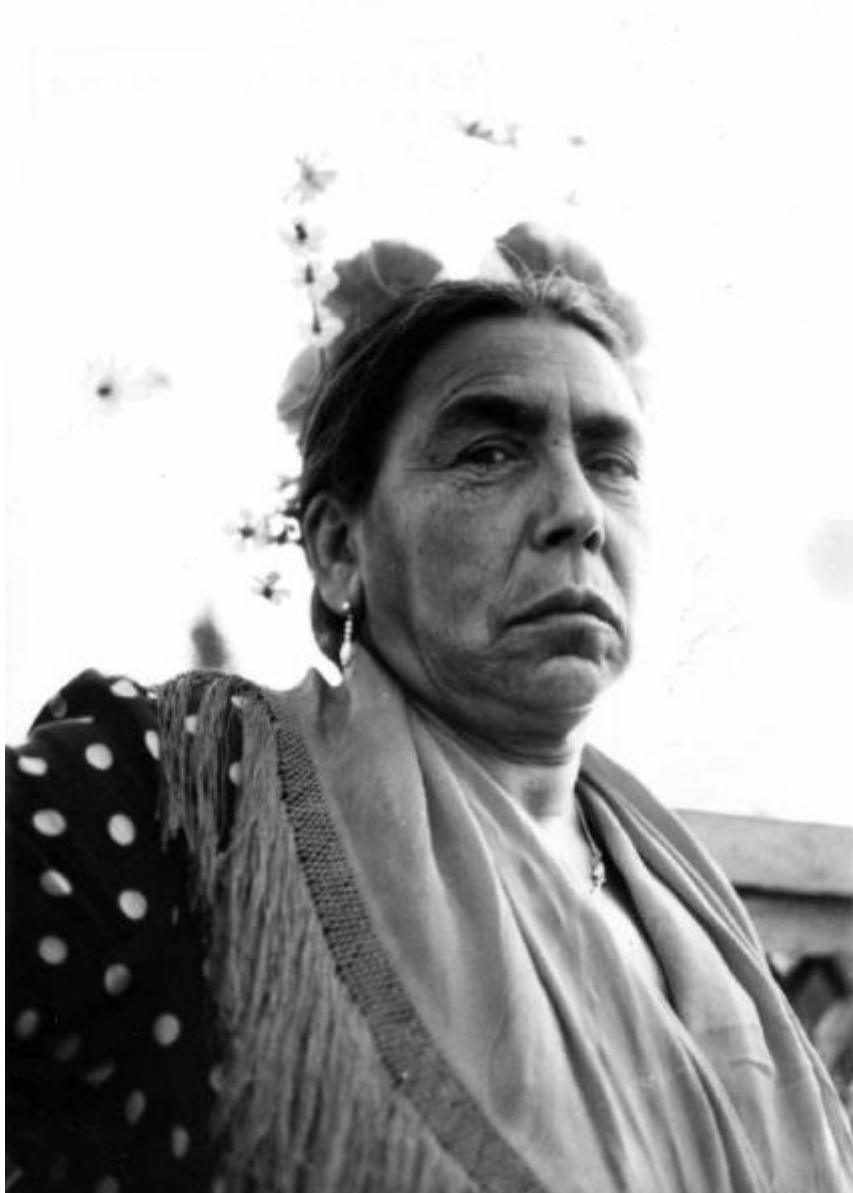

**Set del film documentario "Carosello spagnolo" - Regia
Gian Andrea Rocco, Salvatore Rosso, Pino Serpi - 1959
- Una donna spagnola**

Non identificato; Rocco, Gian Andrea; Rosso, Salvatore; Serpi, Pino

SOGGETTO

SOGGETTO

Indicazioni sul soggetto: Carosello spagnolo - Gian Andrea Rocco, Salvatore Rosso, Pino Serpi - 1959

Identificazione

Set del film documentario "Carosello spagnolo" - Regia Gian Andrea Rocco, Salvatore Rosso, Pino Serpi - 1959 - Una donna spagnola

Motivazione dell'attribuzione: documentazione

AUTORE DELLA FOTOGRAFIA [3 / 4]

Nome di persona o ente: Rosso, Salvatore

Tipo intestazione: P

Dati anagrafici/estremi cronologici: sec. XX

Riferimento all'intervento: regista