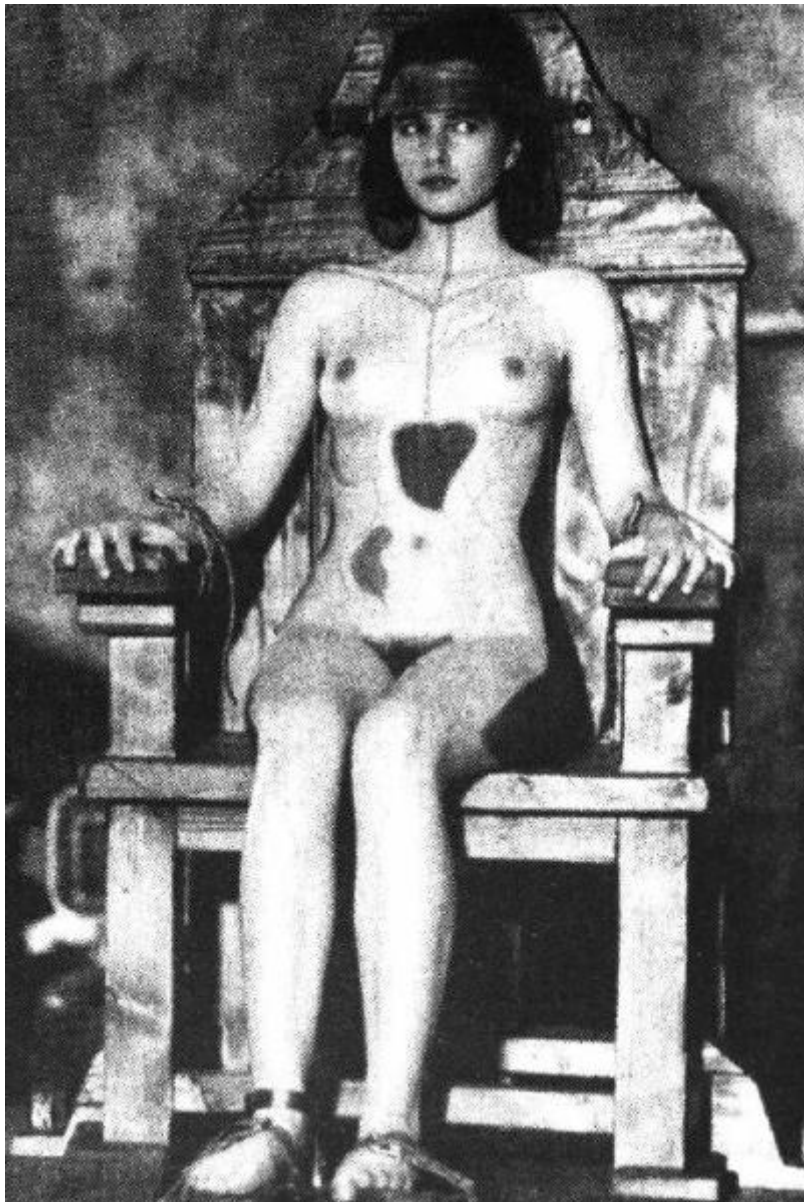

Scena del film "La Coda del Diavolo" - Regia Giorgio Treves - 1986 - L'attrice Isabelle Pasco sulla sedia elettrica

Non identificato; Treves, Giorgio

Scheda SIRBeC: <https://www.lombardiabeniculturali.it/fotografie/schede-complete/IMM-6x010-0006537/>

Identificazione

Scena del film "La Coda del Diavolo" - Regia Giorgio Treves - 1986 - L'attrice Isabelle Pasco sulla sedia elettrica

Nomi: Pasco, Isabelle

CLASSIFICAZIONE

Altra classificazione: fiction / scena di genere